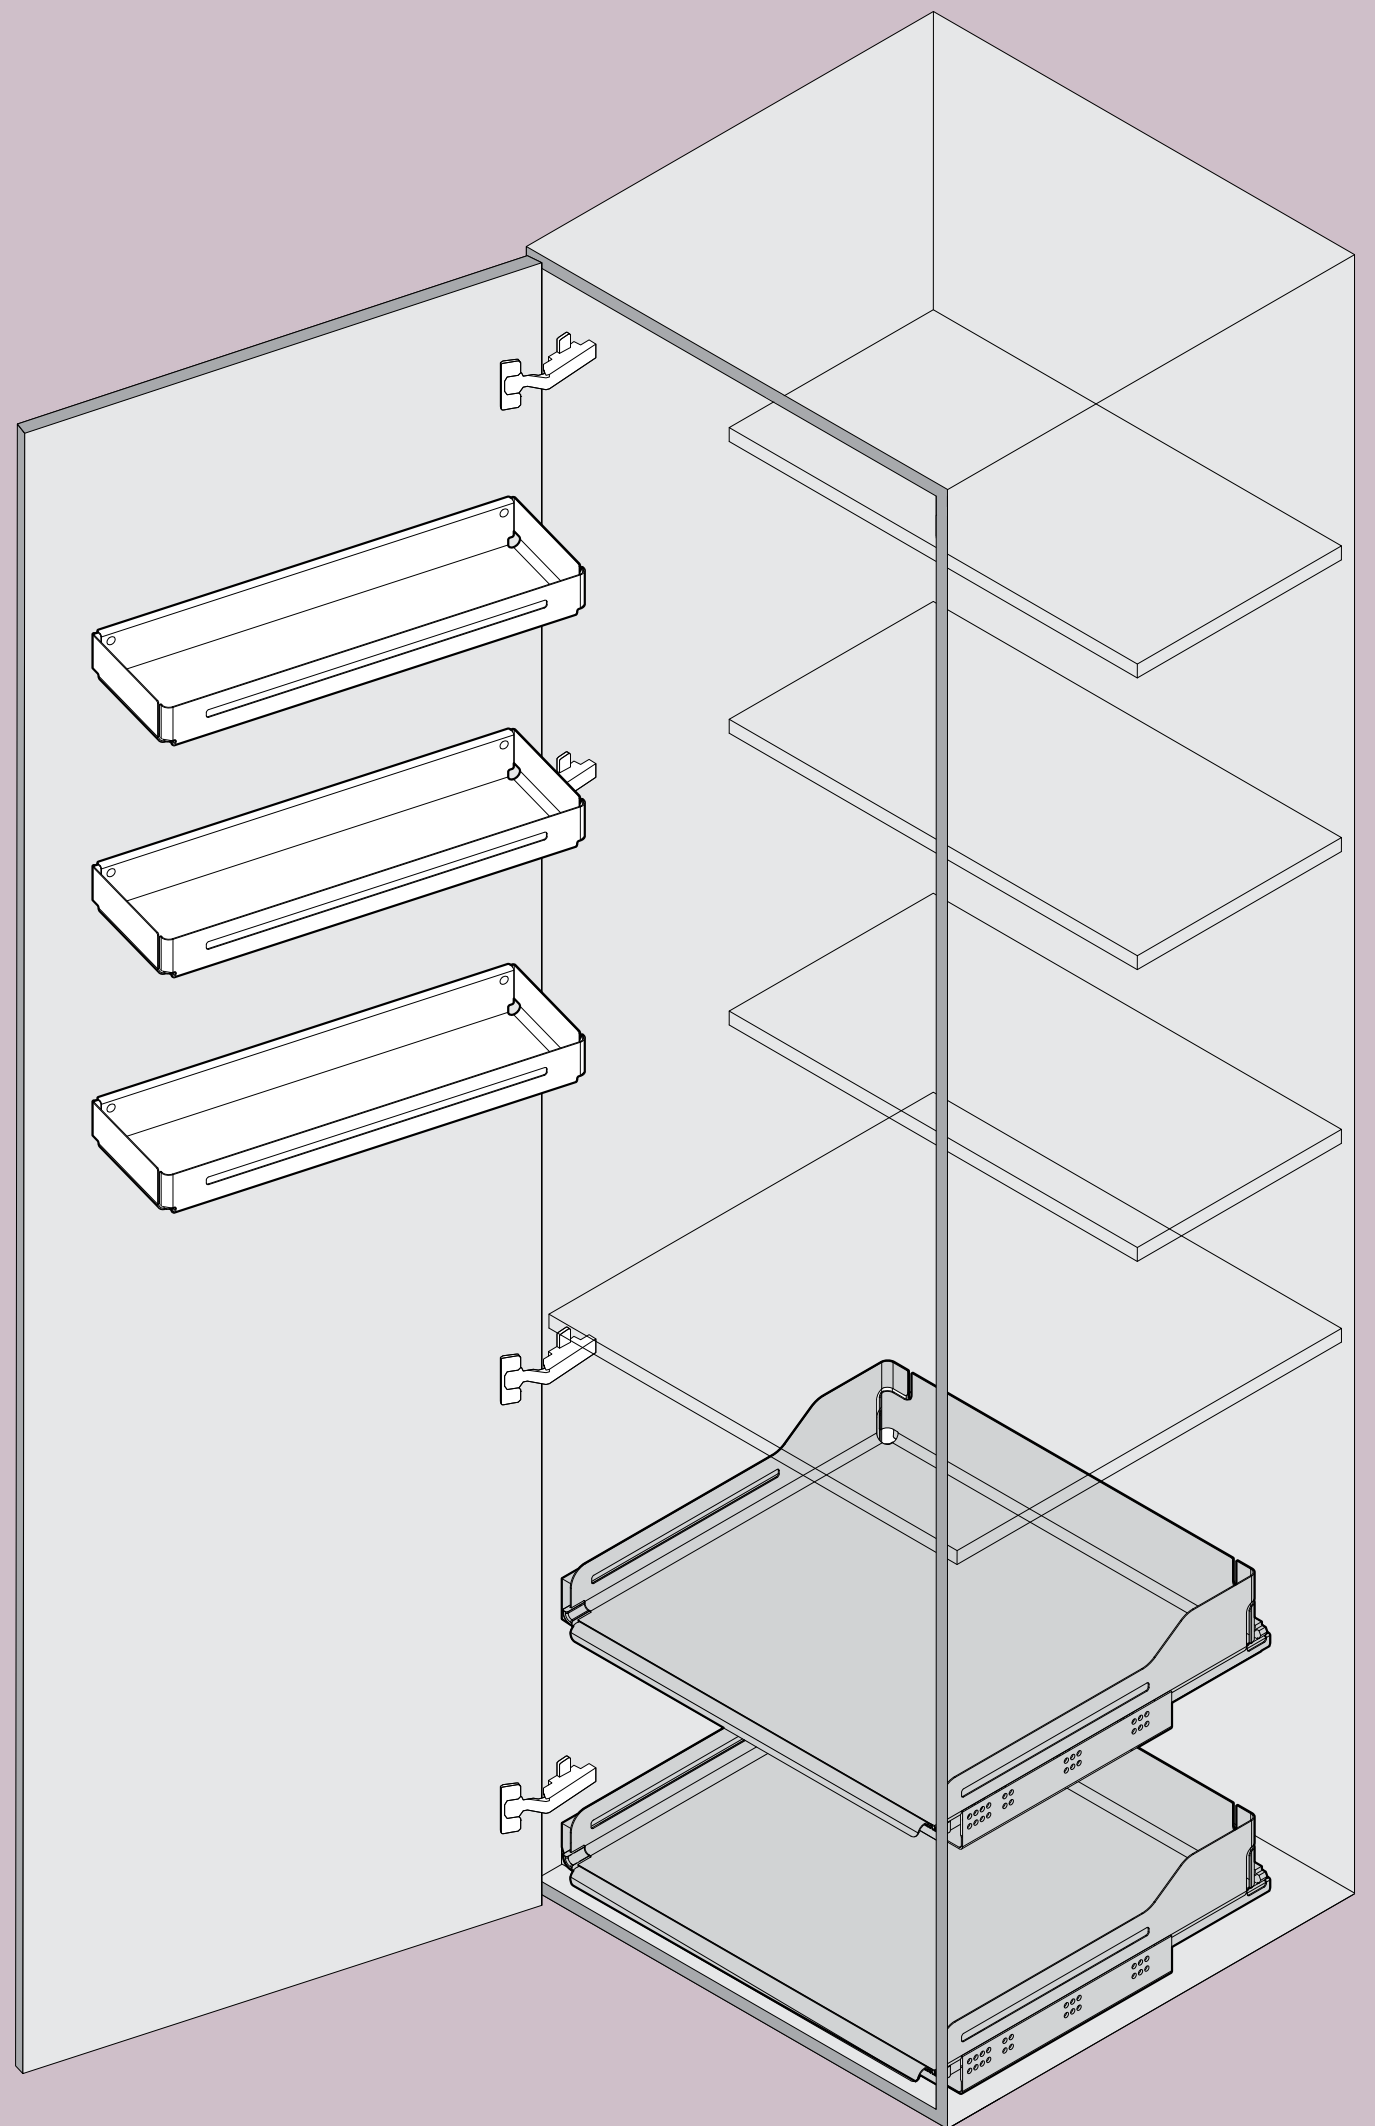

# Despensa TRIO Peka

- Armario completamente visible y accesible.
- Las bandejas extraíbles EXTENDO en la parte inferior soportan objetos pesados como ovas o robots, etc.
- Máximo aprovechamiento del espacio dentro del mueble.
- Los estantes para puertas se montan fácilmente con dos tornillos.
- Adecuado para elementos con bisagras estándar (con tirador o paneles frontales sin tirador con sistema push to open).

ANCHO DEL MUEBLE	PROFUNDIDAD INTERIOR	ALTURA INTERIOR
600 mm	508 mm	1900 mm