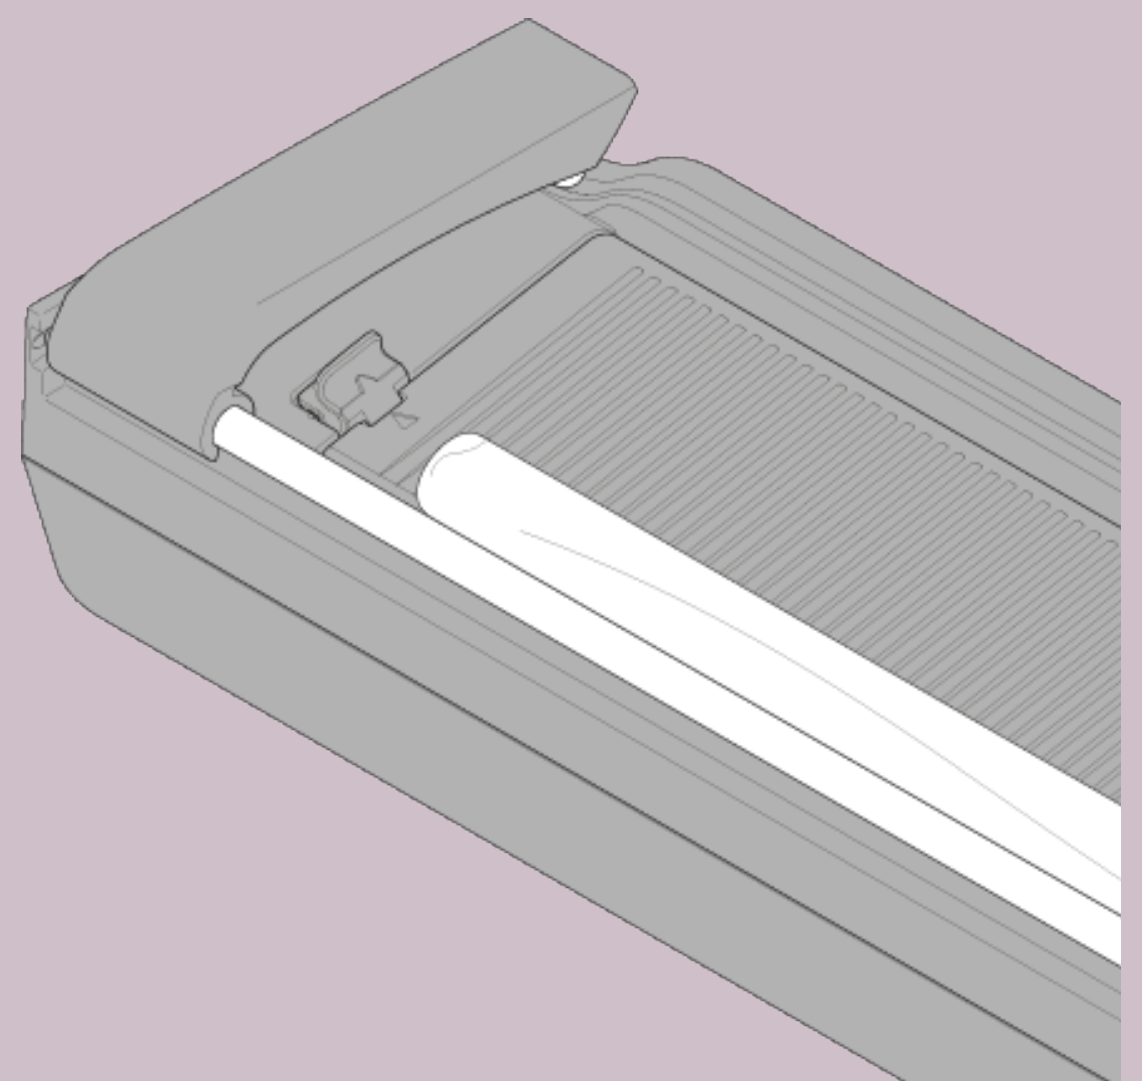

-Cortador de papel film y papel aluminio.

-Soporte para extraer el papel film sin formar arrugas.

-Seguro anti-deslizamiento mediante fijación flexible en la base.

-Combinación con marcos de cajón AMBIA-LINE con un ancho de 200 mm.

-Materiales en plástico y acero inoxidable.

-El papel aluminio se guarda ordenadamente.

-Puede colocarse dentro del cajón de la línea Tandembox Blumotion y se extrae fácilmente para su uso.

ANCHO	ALTURA	PROFUNDIDAD
187 mm	88 mm	409 mm