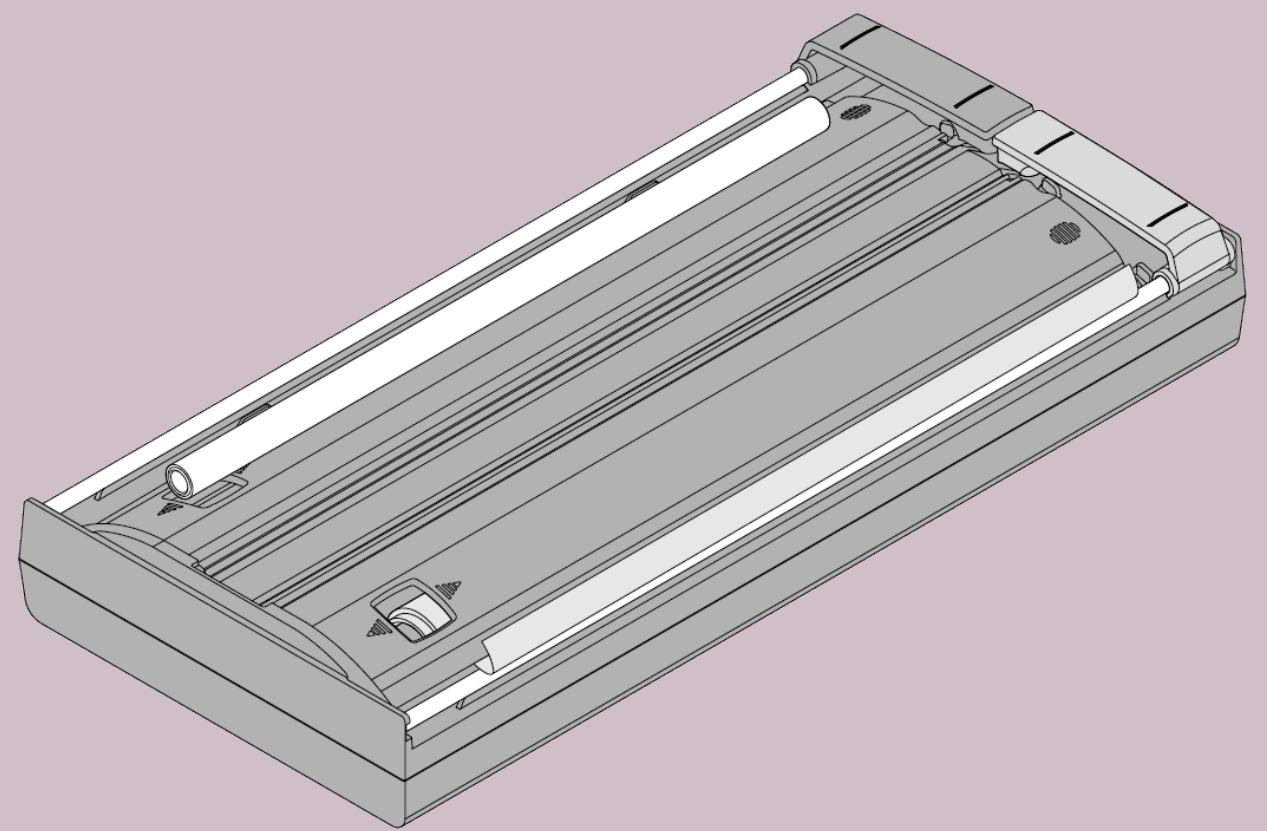

-Cortador de papel film y papel aluminio.

-Soporte para extraer el papel film sin formar arrugas.

-Seguro anti-deslizamiento mediante fijación flexible en la base.

-Combinación con marcos de cajón AMBIA-LINE con un ancho de 200 mm.

-Materiales en plástico y acero inoxidable.

-El papel aluminio se guarda ordenadamente.

-Puede colocarse dentro del cajón de la línea Tandembox Blumotion y se extrae fácilmente para su uso.

ANCHO	ALTURA	PROFUNDIDAD
187 mm	88 mm	409 mm