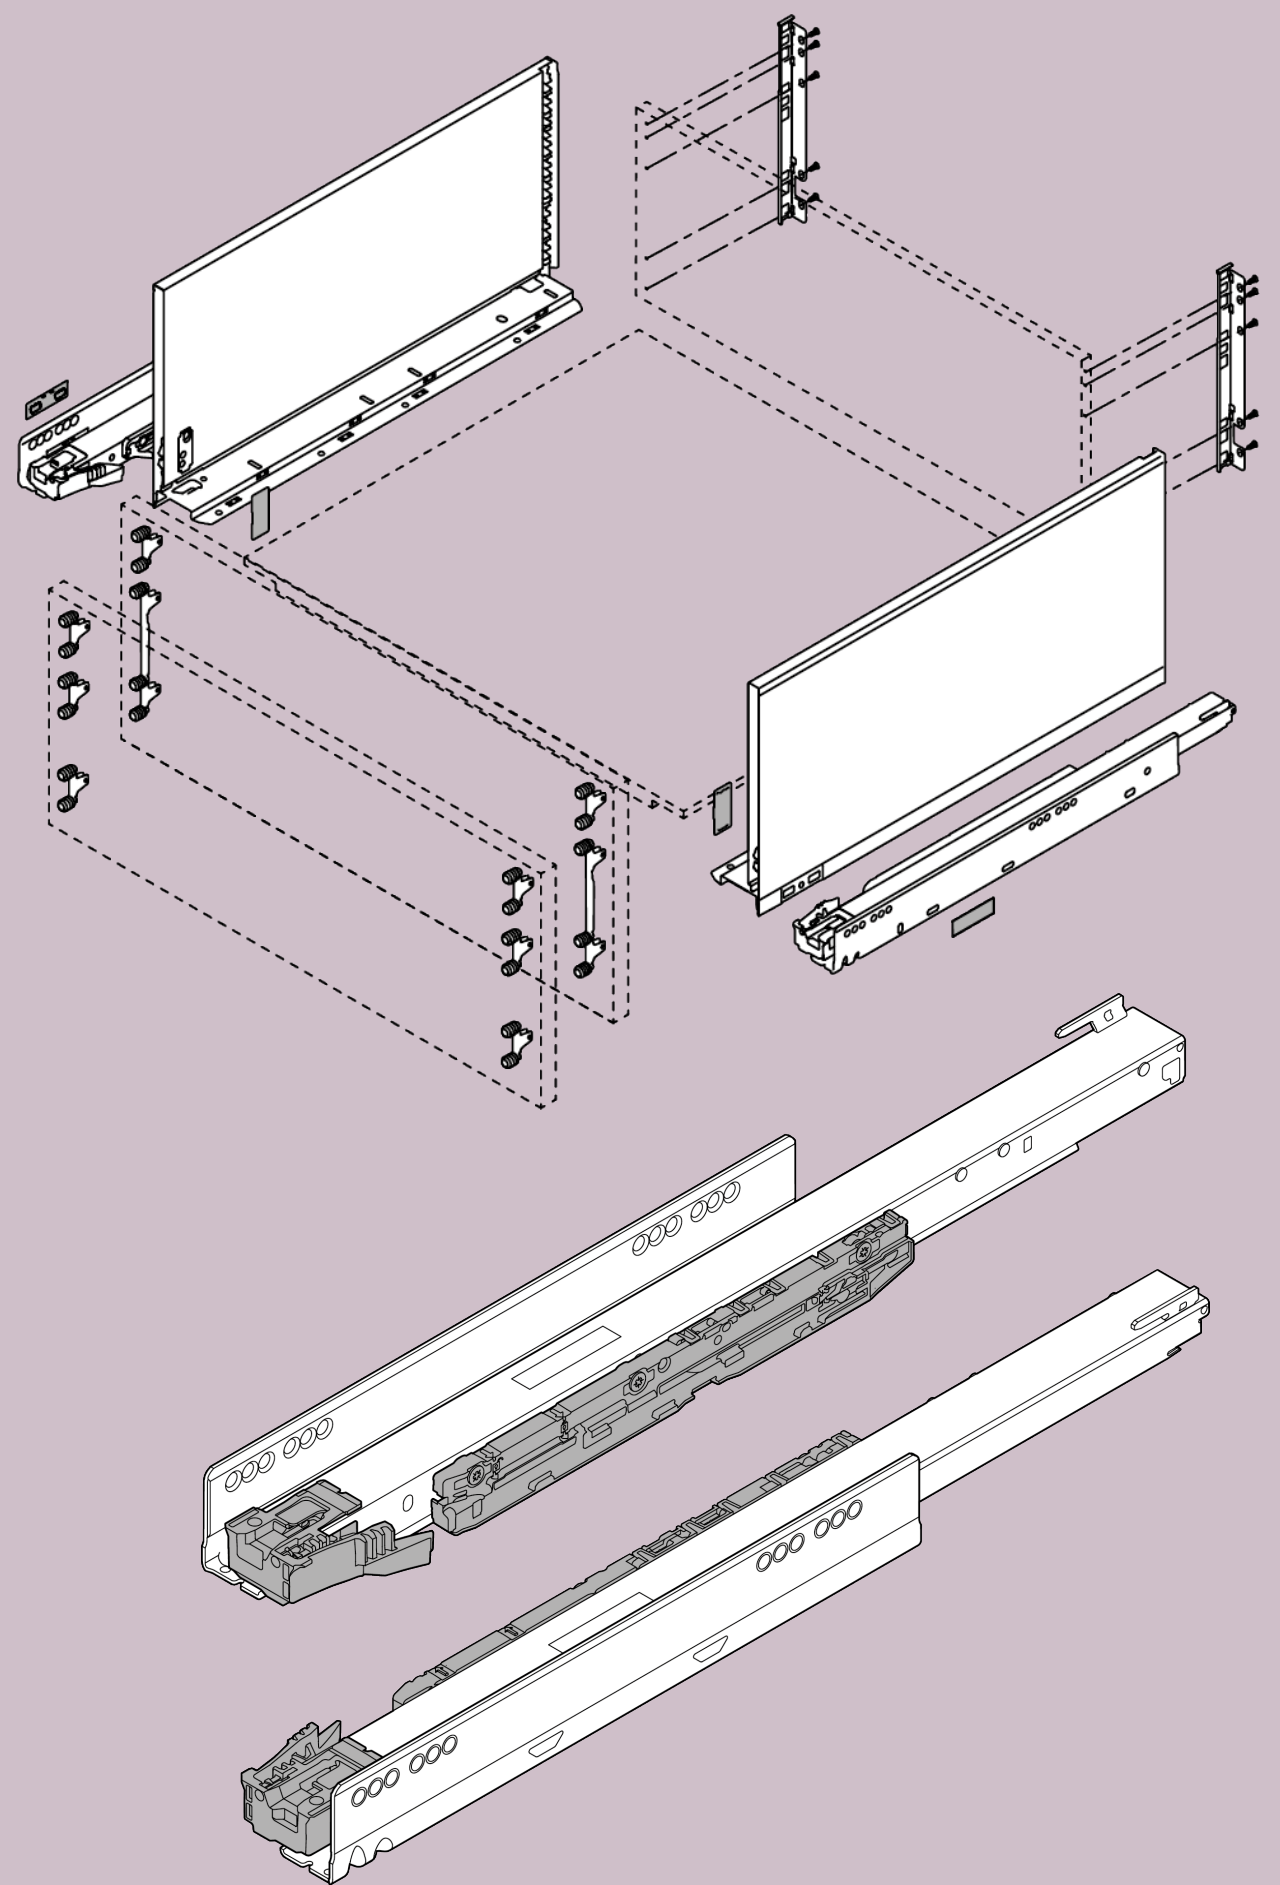

-Las sorprendentemente delgadas paredes laterales de 12,8 mm y rectas tanto por dentro como por fuera se integran armónicamente en cualquier mueble.

-Nuevo sistema de guías que combina un diseño sencillo con unas excelentes propiedades de deslizamiento.

-Los módulos extraíbles anchos y pesados se deslizan de modo ultraligero gracias a su gran capacidad de carga dinámica de 40 y 70 kg.

-Las alturas F - 241 mm, C - 177 mm y M - 90.5 mm dan comodidad en cualquier mueble.

PROFUNDIDAD	CAPACIDAD DE CARGA	TECNOLOGÍAS DE MOVIMIENTO	APERTURA
- 400 mm - 500 mm	40 - 70 kg	-Blumotion -ServoDrive -Tip - On Blumotion	Total