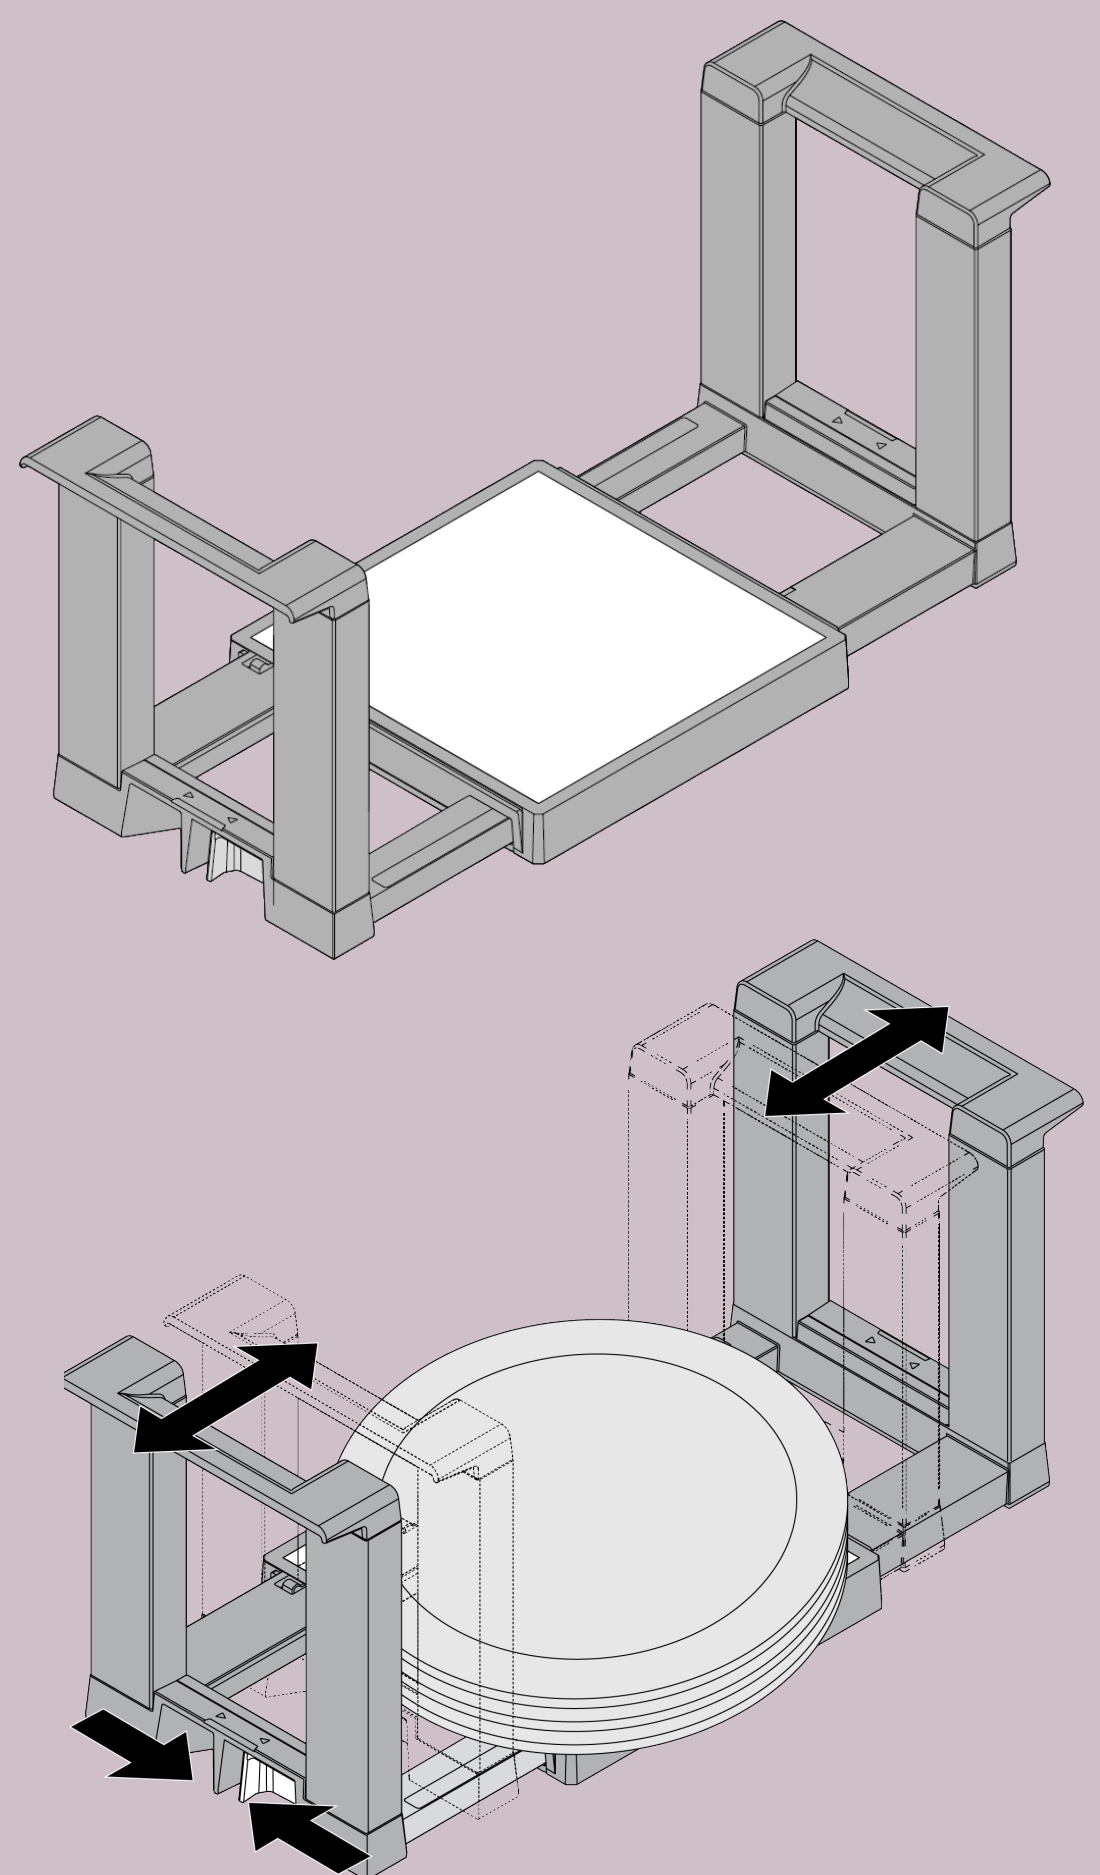

# SOPORTE PARA PLATOS Blum

-Para guardar a modo seguro hasta 12 platos.

-Se ajusta sin niveles a todo tipo de platos.

-Adecuado para cajón cacerolero.

-Materiales en plástico y acero inoxidable.

-El soporte para platos puede extraerse del módulo de manera fácil y sencilla y transportarse a la zona de preparación de alimentos o a la mesa puesta.

-Los platos se guardan de modo seguro y organizado.

ANCHO	ALTURA	PROFUNDIDAD
- 186 mm - 322 mm	170 mm	164 mm