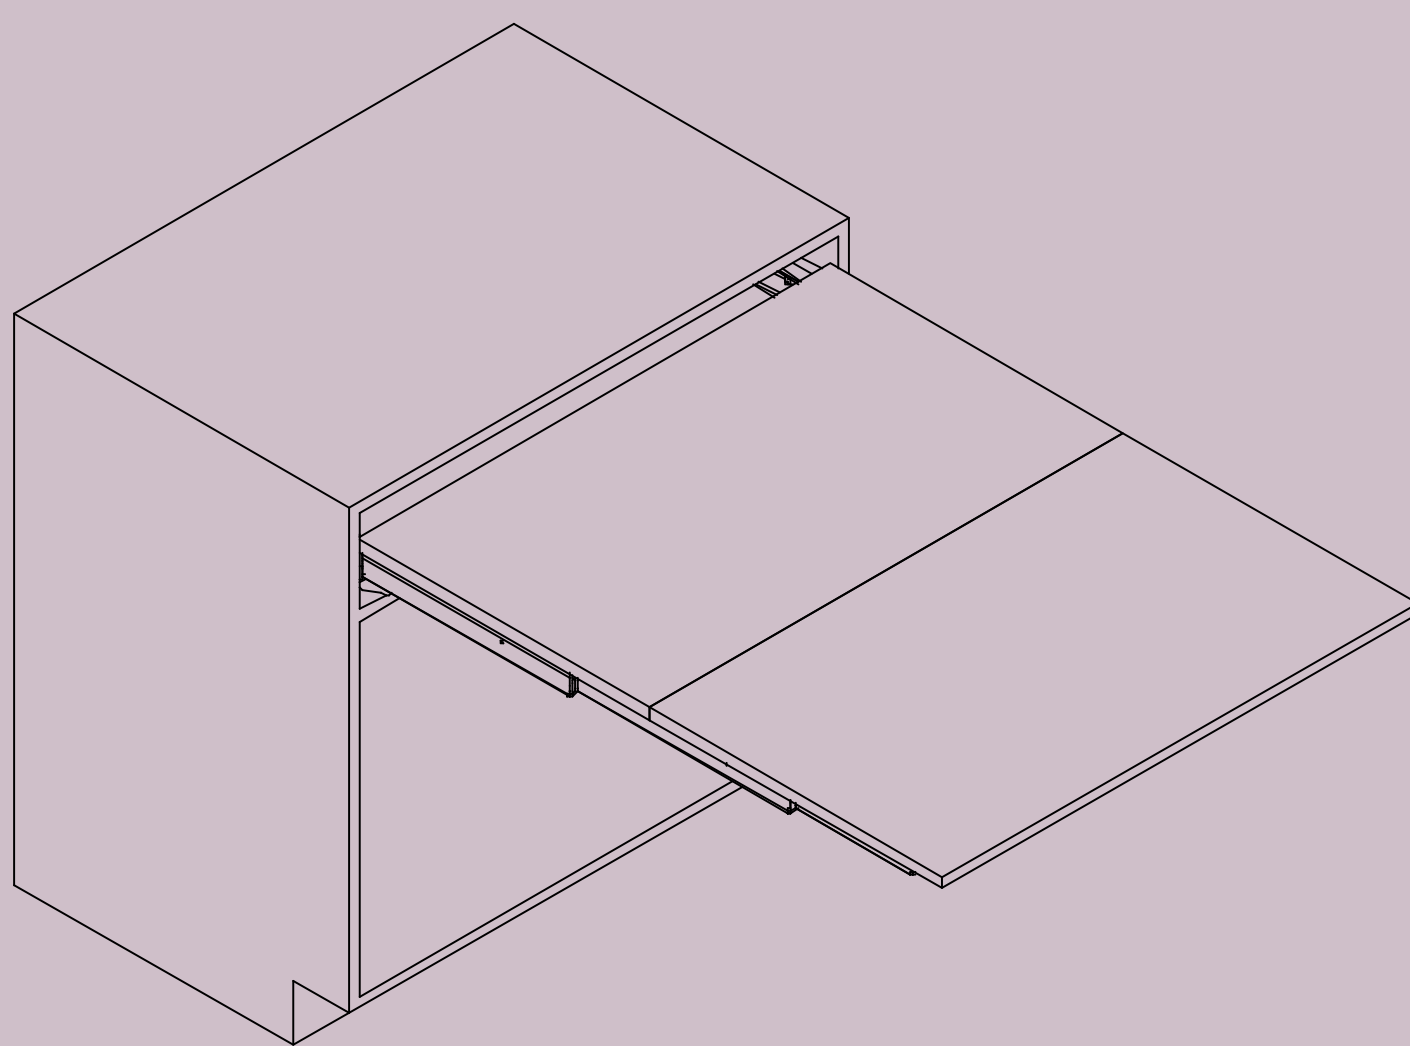

# Lunch Reverse Atim

-Una mesa extraíble almacenada en un espacio que normalmente es utilizado para un cajón.

-Al sacar completamente la mesa, esta se bloquea. Permitiendo estabilidad al momento del uso..

-La mesa extraíble es perfecta para todos los espacios en el hogar que no cuentan con mucho espacio pero son necesarias para alguna labor. (Oficina, cocina, estudio,etc).

-Para guardar la mesa en el cajón solamente se dobla y se desbloquean los rieles.

ANCHO DEL HERRAJE	LARGO DEL HERRAJE	PROFUNDIDAD	CAPACIDAD	ACABADO
De 410 a 1170 mm	Máximo 1559 mm	540 mm	60 Kg	Bronce inoxidable