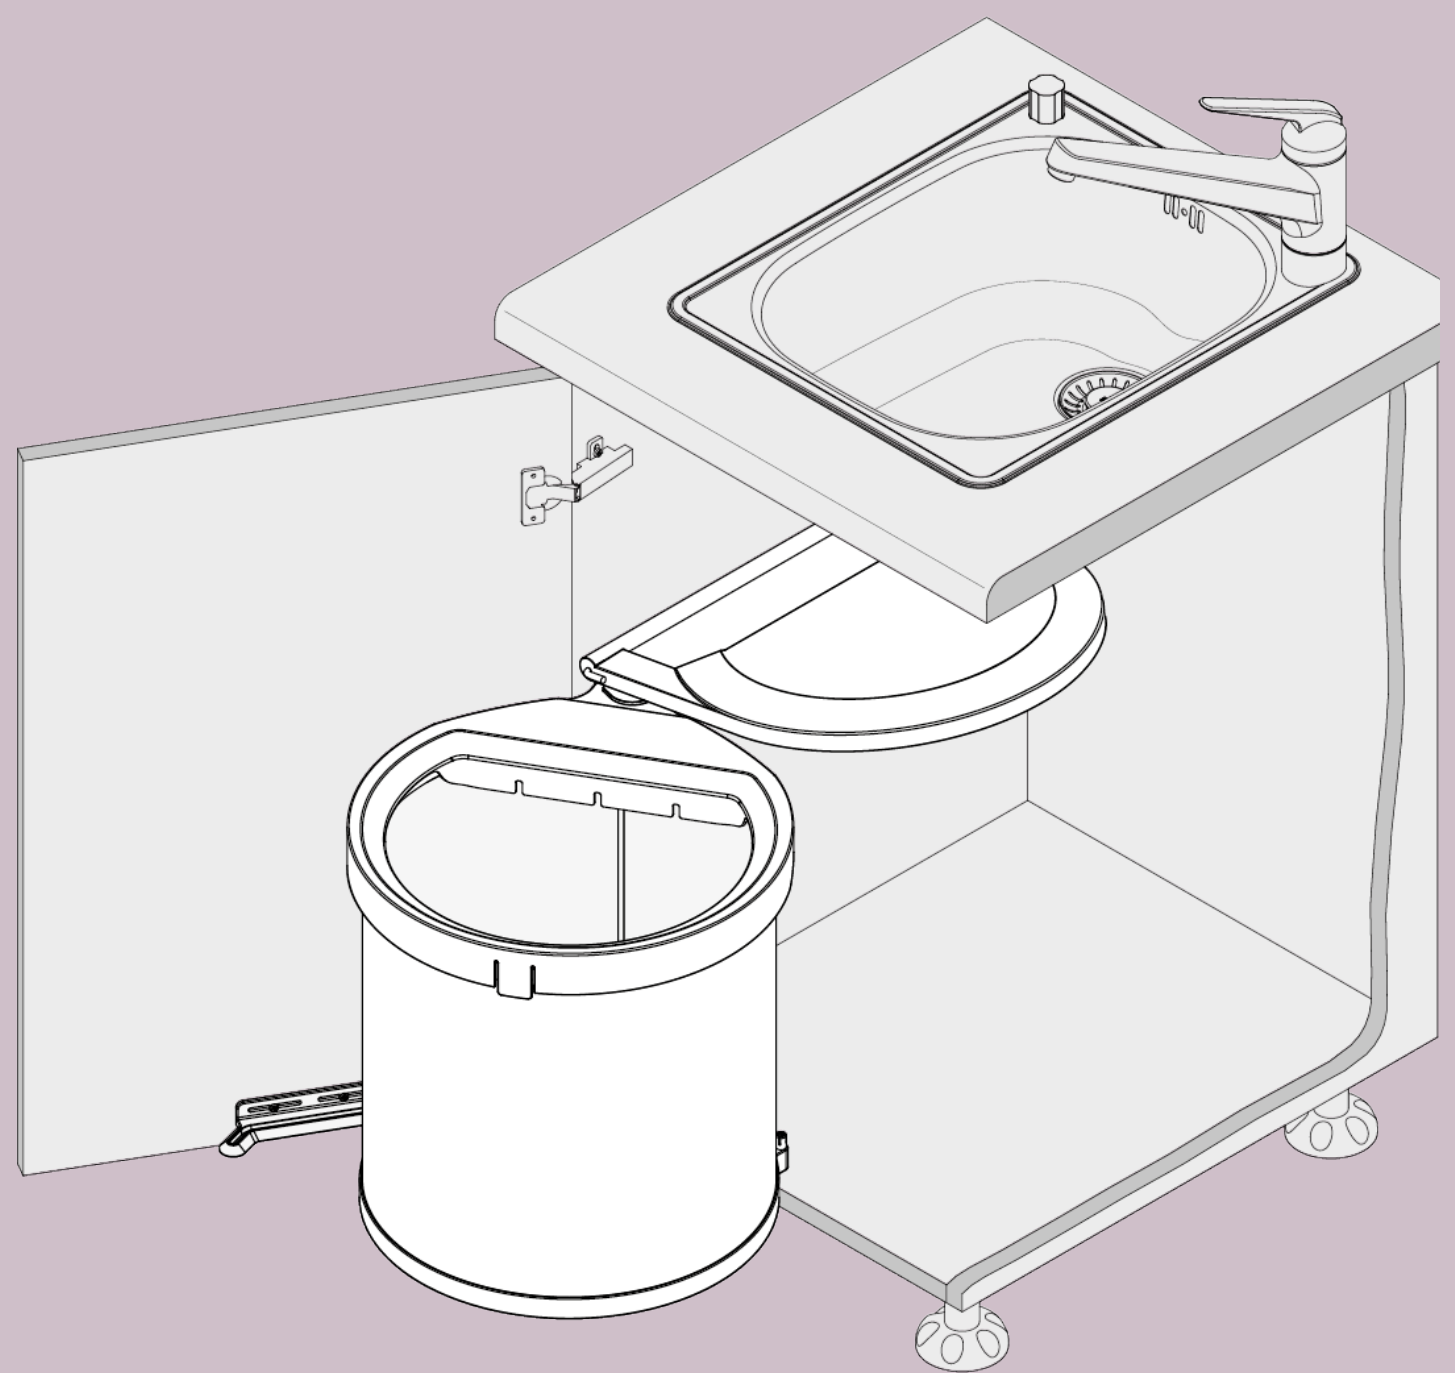

-Cubo de basura grande y redondo; al abrir la puerta se extrae del mueble, abriéndose simultáneamente la tapa.

-Capacidad XXL para llenar las bolsas de basura hasta su máxima capacidad.

-Compatible con todos los armarios con puertas de bisagras.

-Fijación sencilla y segura de las bolsas de basura.

- Adecuado para las bolsas de basura pequeñas y grandes (hasta una circunferencia de 110 cm).

MODELO	ACABADO	ANCHO	ALTO	FONDO	VOLUMEN
Müllboy Big 1	Gris Antracita	455 mm	460 mm	385 mm	40 L
Müllboy Big 2			390 mm		32 L