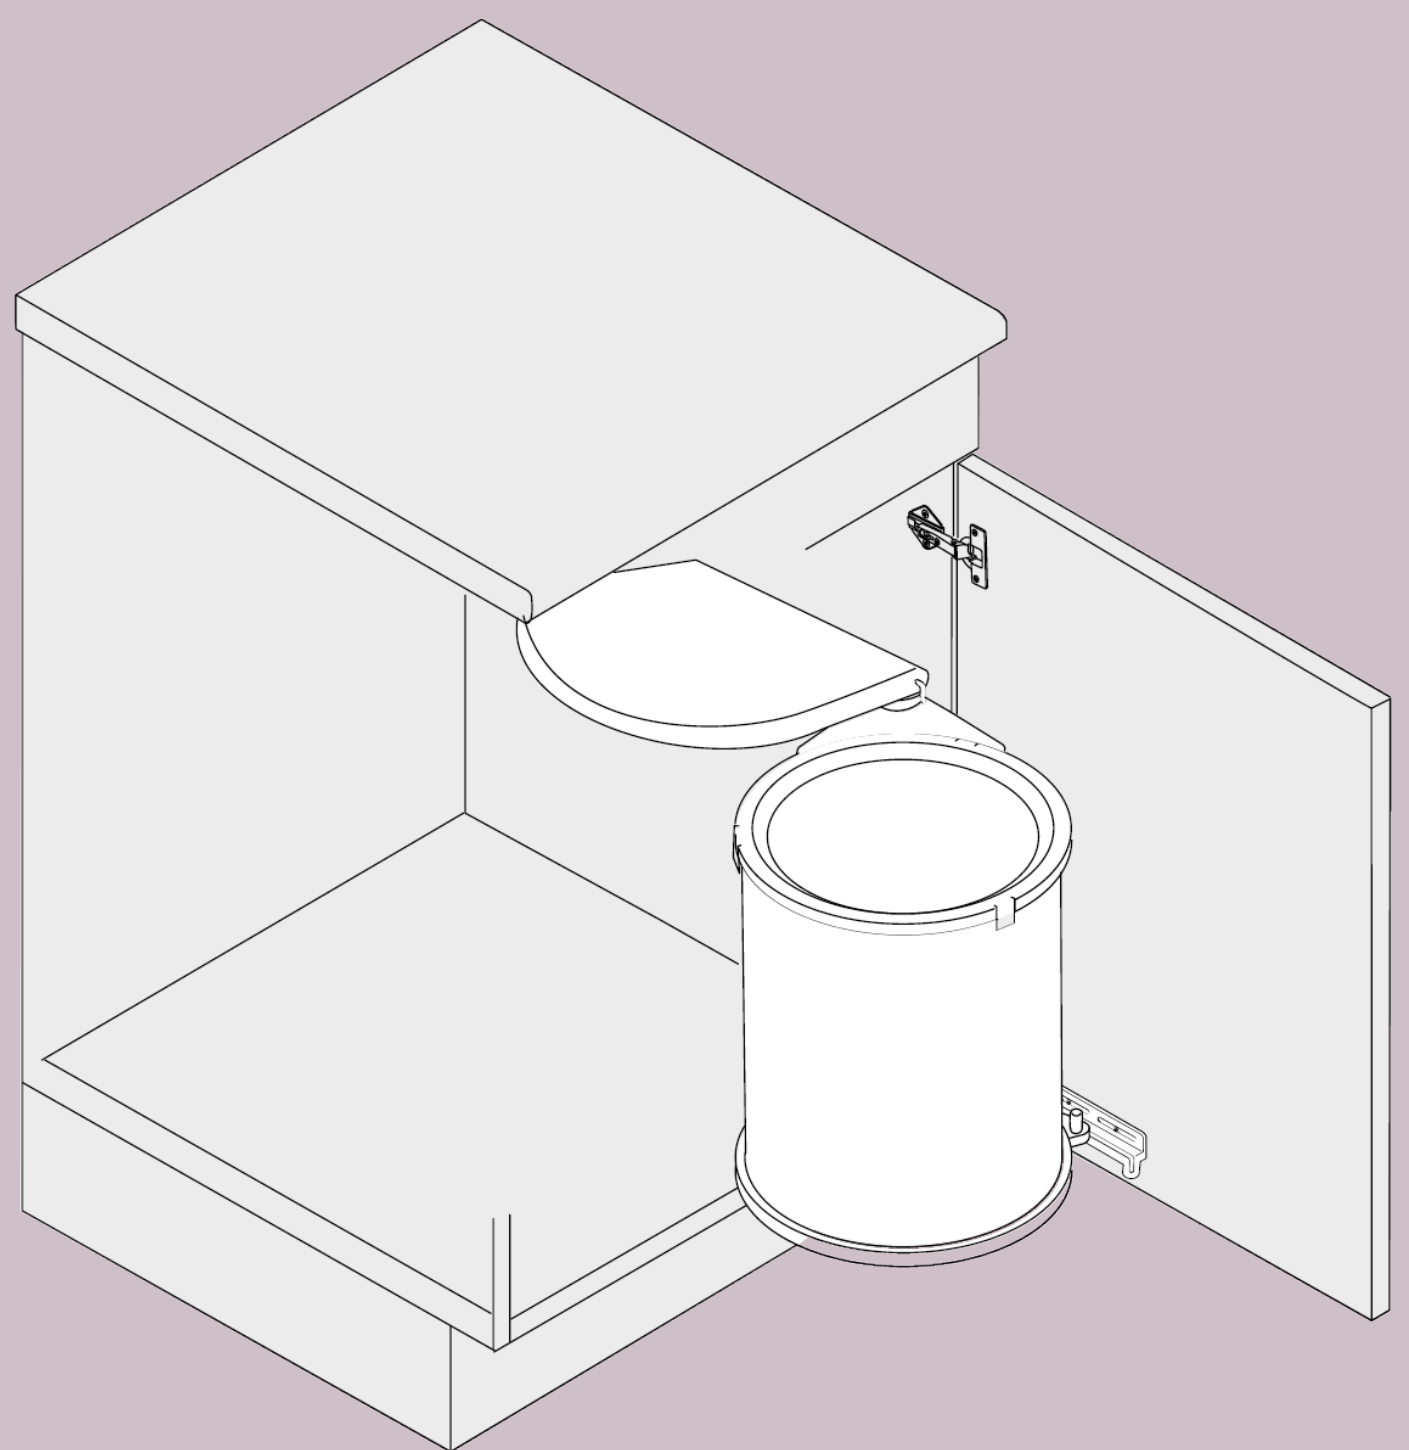

-Cubo de basura sencillo y redondo; al abrir la puerta se extrae del mueble, abriéndose simultáneamente la tapa.

-Compatible con todos los armarios con puertas de bisagras.

-Robusto cubo de metal para uso diario.

-Practico estante suspendido SESAM MINI para productos de limpieza y pequeños utensilios, disponible opcionalmente.

-Montaje sencillo en la pared interior del armario.

MODELO	ACABADO	ANCHO	ALTO	FONDO	VOLUMEN
MÜllboy 1	Blanco Antracita	415 mm	510 mm	340 mm	32 L
MÜllboy 2			440 mm		26 L