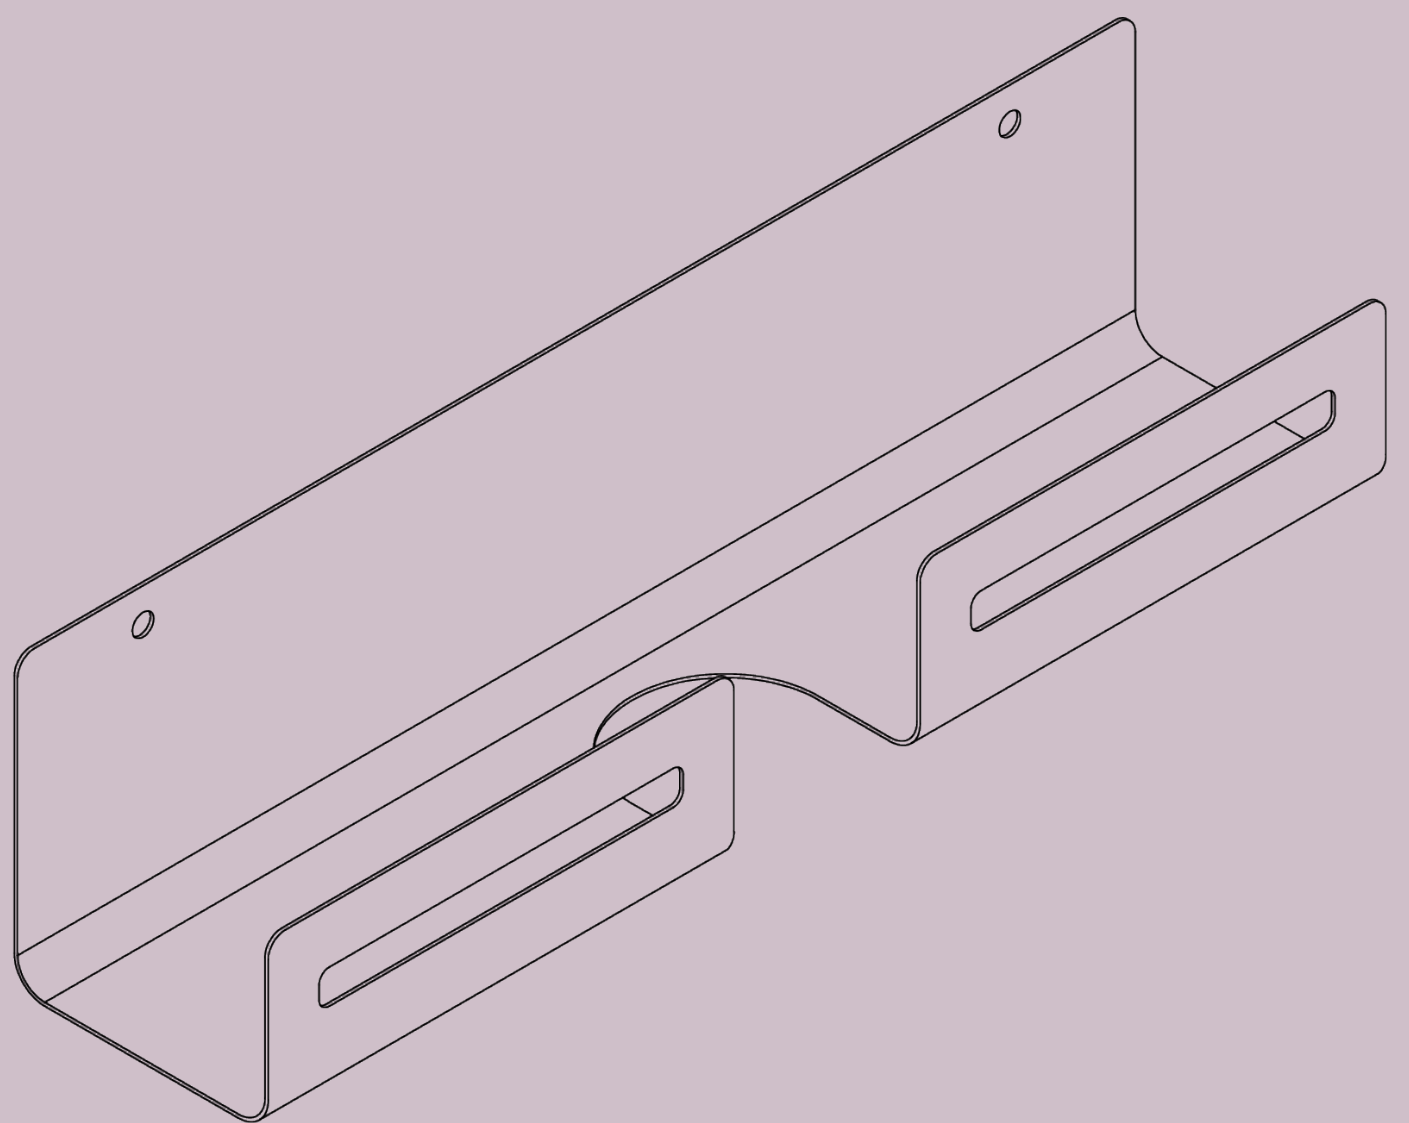

SOPORTE PARA ESCOBAS

Peka

- Práctico porta escobas de metal, adecuado para todo tipo de escobas y escobillas.
- Ganchos adicionales disponibles opcionalmente.
- Para montar en la pared del mueble.
- Como complemento para armarios de limpieza, como soporte independiente.
- Pequeño e inteligente: se puede colocar en cualquier lugar.

ACABADO	ANCHO	ALTO	FONDO
Blanco	75 mm	85 mm	330 mm