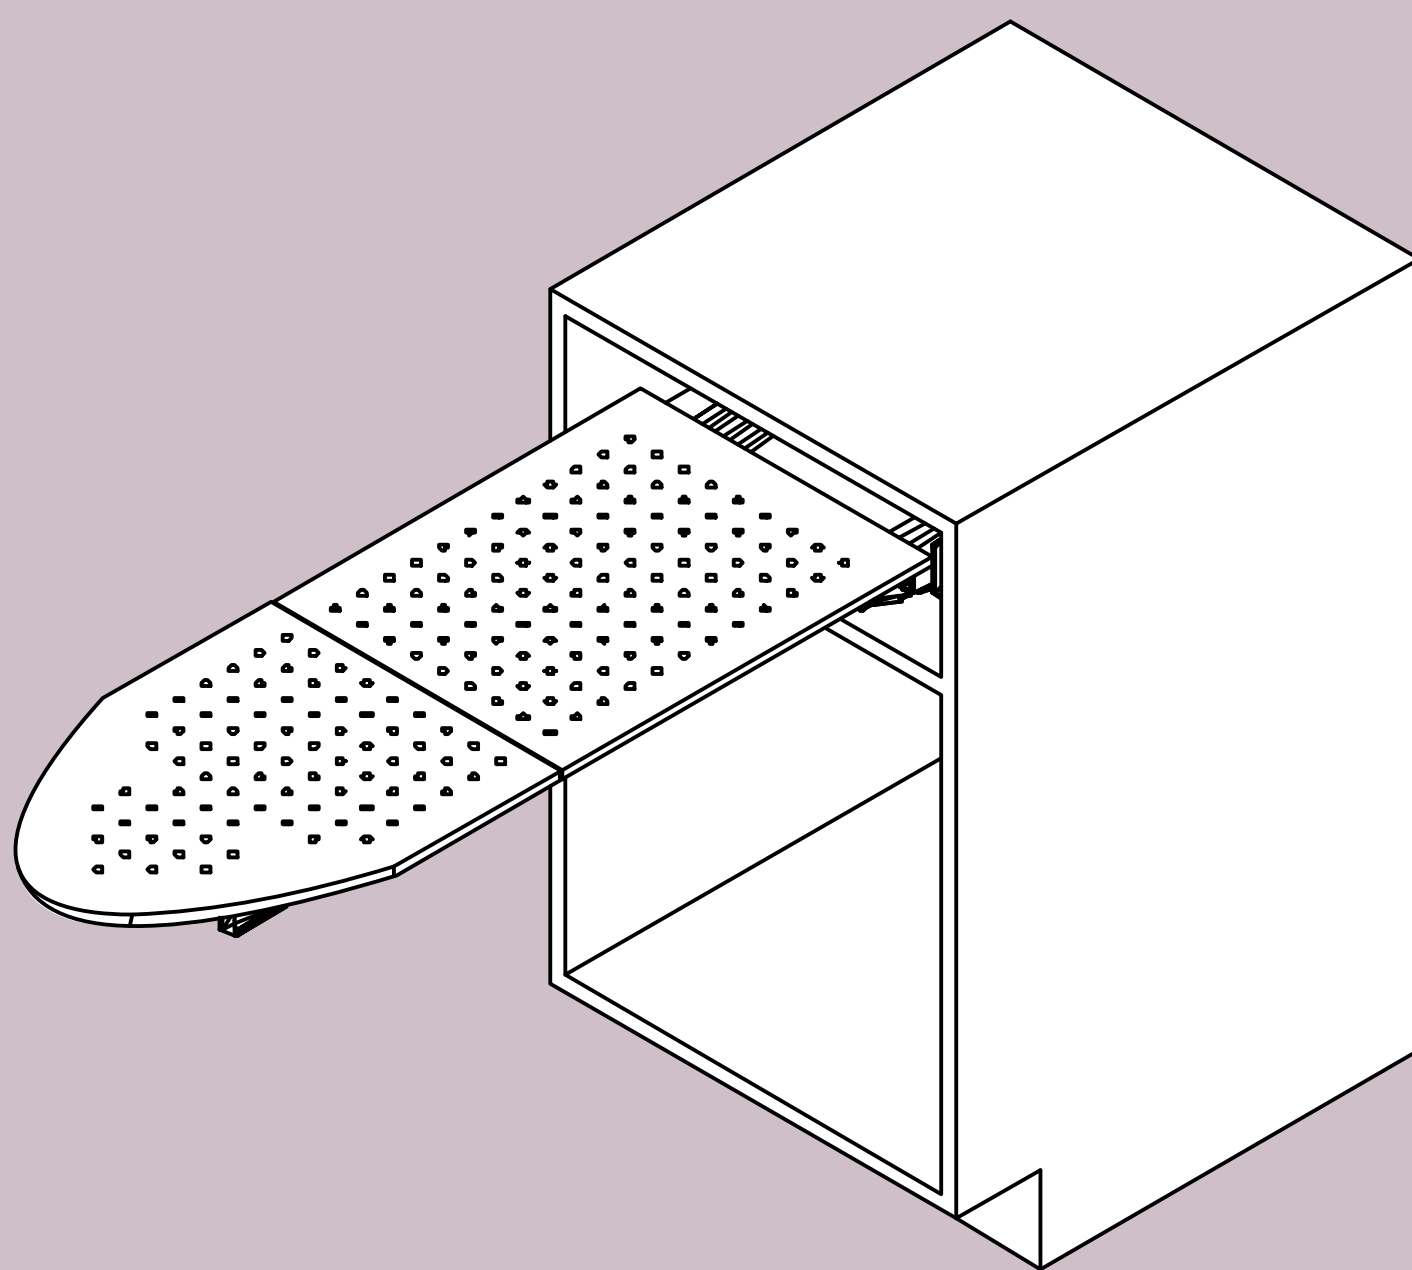

-Sistema diseñado para ser guardado en un cajón de 540 mm de profundidad como mínimo.

-Útil en la lavandería o en el baño para economizar el tiempo al planchar dependiendo del espacio en el que se esté.

-Su extensión total es de 840 mm y cabe perfecto al ser guardada en módulos con un ancho de 330 mm (mínimo) de ancho y 150 mm de alto.

| ANCHO DEL MUEBLE | ALTURA DEL MUEBLE | PROFUNDIDAD DEL MUEBLE | LONGITUD DE MESA | ACABADO |
|------------------|-------------------|------------------------|------------------|-------------------|
| 330 mm - 360 mm | 150 mm | 540 mm | 840 mm | Bronce inoxidable |