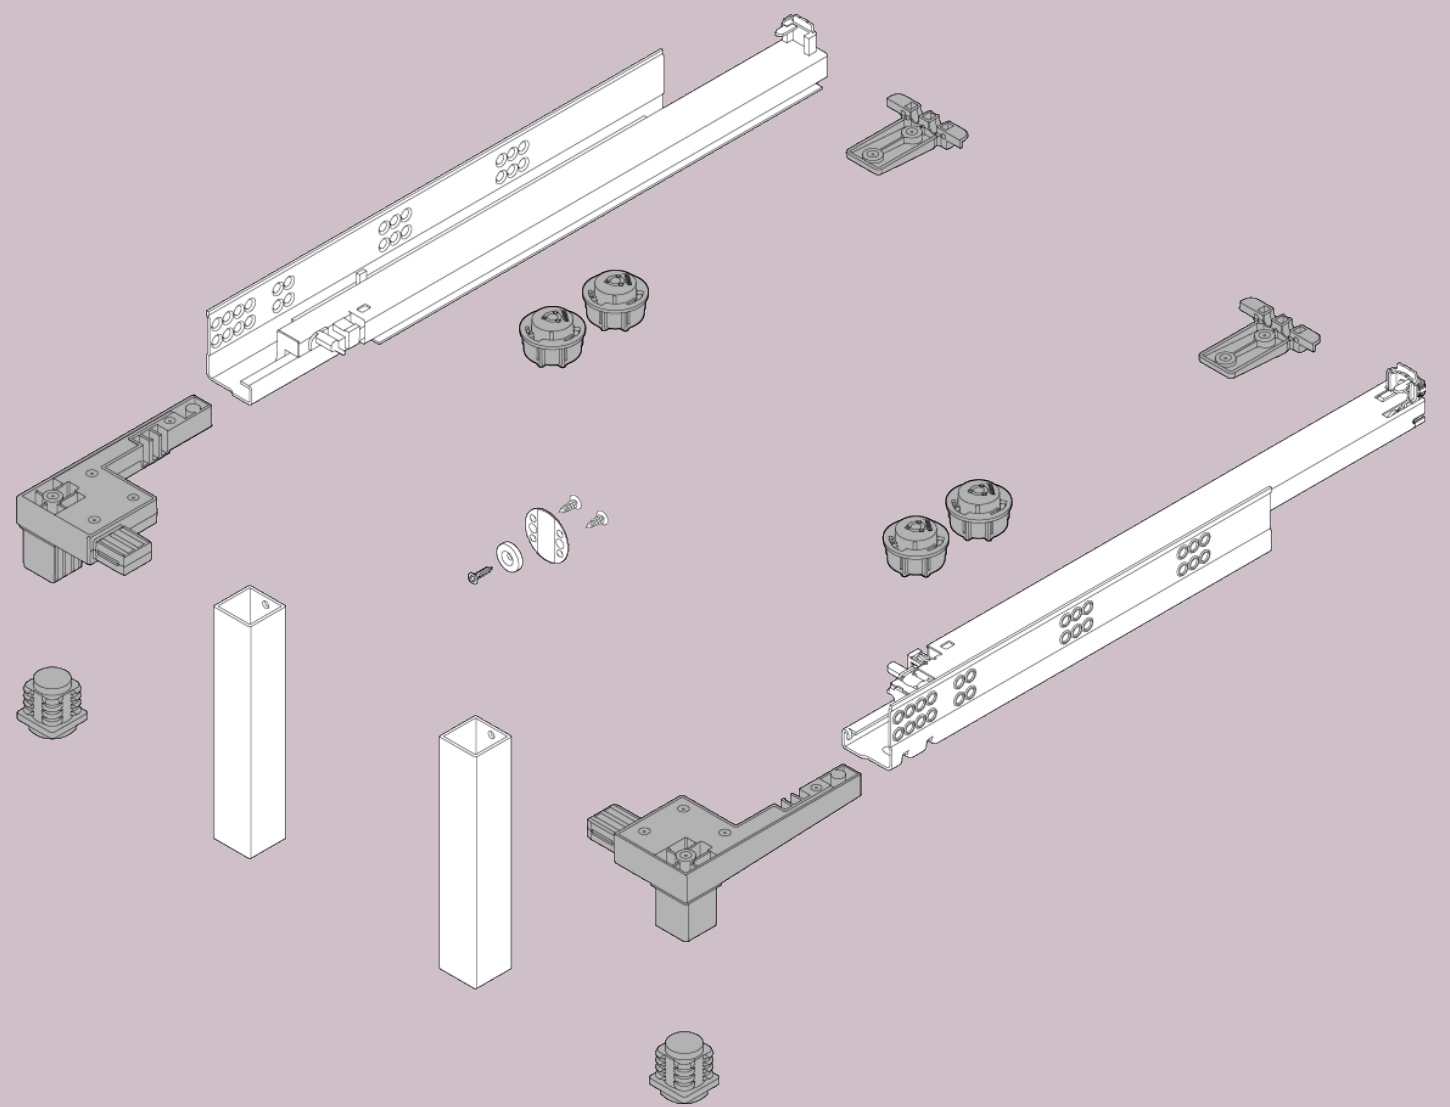

-Sistema de bloqueo para entrepaños con MOVENTO y TANDEM.

-Sin importar si está en la cocina, en el baño o en los diferentes espacios del hogar.

-Con tecnologías de movimiento BLUMOTION, TIP-ON BLUMOTION y TIP-ON.

-El bloqueo encaja de manera segura en ambos lados y permanece estable.

-Se desbloquea de manera cómoda mediante sincronización, levantando la palanca con una mano.

ANCHO MINIMO	ALTURA MINIMO	CAPACIDAD DE CARGA
250 mm	150 mm	150 kg