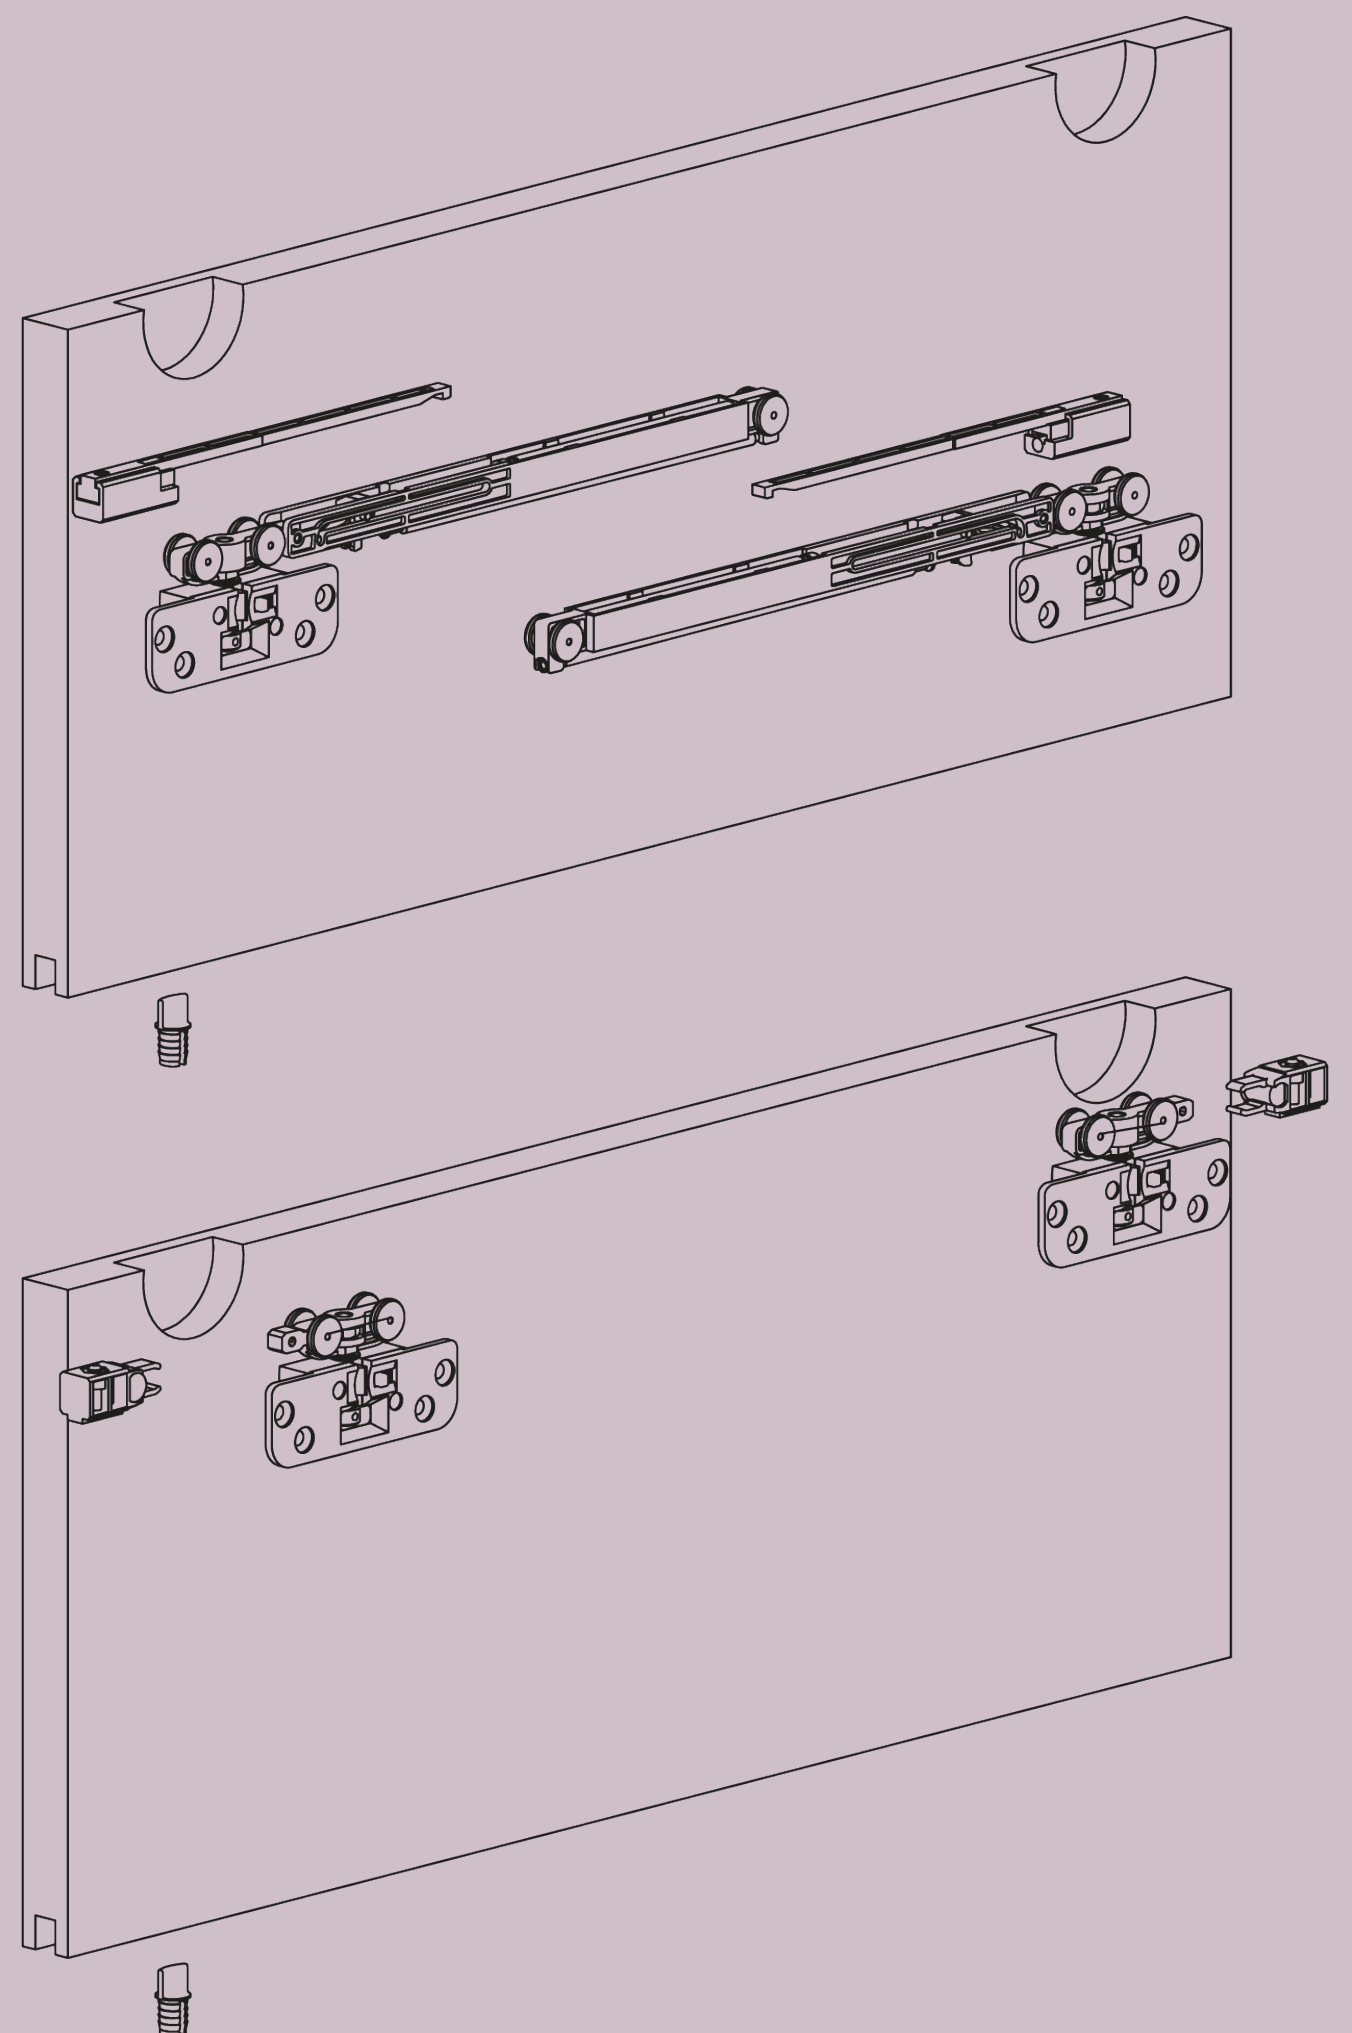

# LIVING TOP Terno Scorrevoli

-Herraje sin guía inferior, lo que proporciona un diseño limpio y elegante.

-Producto ideal para muebles de oficina, sala, cuarto, cocina, etc.

-Sistema deslizante ajustable para puertas de madera o aluminio.

-Compuerta de aire.

-Tamaño pequeño de perfiles de aluminio.

-Posibilidad de personalizar la cubierta.

ANCHO DE LA PUERTA	ALTURA DE LA PUERTA	MATERIAL DE LA PUERTA	PESO DE LA PUERTA
Minimo 400 mm	mm	- Madera - Aluminio	15 Kg