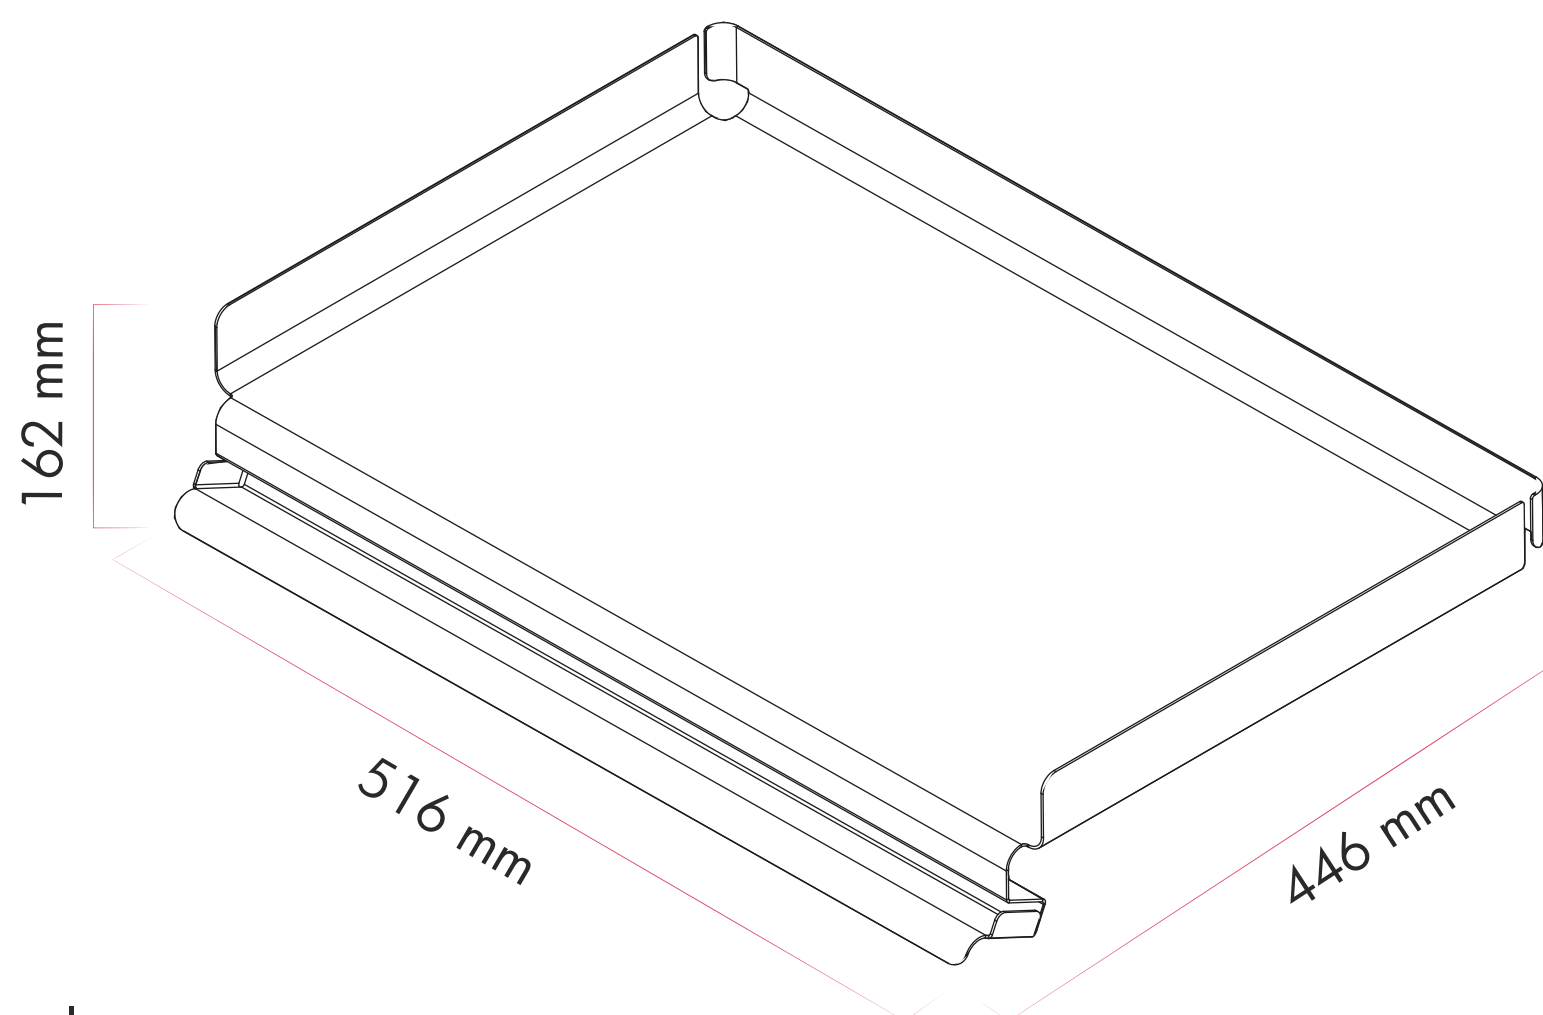

PORTA PANTALONES LINA

El novedoso tipo de soporte para guardar pantalones sin arrugas, bonito y robusto estante de chapa en diseño Libell, para guardar cinturones y accesorios

Ganchos x 9

CARACTERÍSTICAS

- Permite guardar hasta 9 pares de pantalones.
- Montaje sencillo a izquierda o derecha en la pared interior del armario.