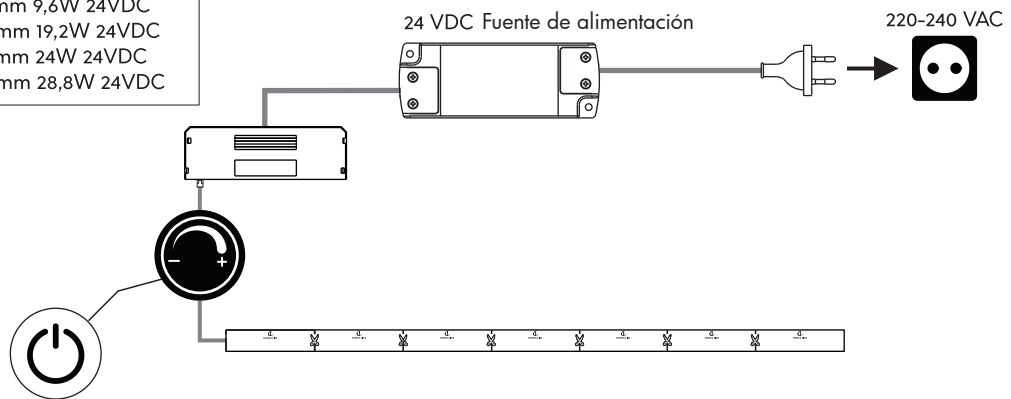

FLEXYLED SE H4-24 (D-M)

FLEXYLED SE H4-24 L. 1000 mm 9,6W 24VDC
FLEXYLED SE H4-24 (D-M) L. 2000 mm 19,2W 24VDC
FLEXYLED SE H4-24 L. 2500 mm 24W 24VDC
FLEXYLED SE H4-24 (D-M) L. 3000 mm 28,8W 24VDC

FLEXYLED SE H4-24 (D-M)

FLEXYLED SE H4 (D-M)

FLEXYLED SE H4-24 (D-M)

FLEXYLED SE H4-24

FLEXYLED SE H4-24 L. 1000 mm 9,6W 24VDC
FLEXYLED SE H4-24 L. 2000 mm 19,2W 24VDC
FLEXYLED SE H4-24 L. 2500 mm 24W 24VDC
FLEXYLED SE H4-24 L. 3000 mm 28,8W 24VDC

FLEXYLED SE H4-24

FLEXYLED SE H4-24 L. 1000 mm 9,6W 24VDC
FLEXYLED SE H4-24 L. 2000 mm 19,2W 24VDC
FLEXYLED SE H4-24 L. 2500 mm 24W 24VDC
FLEXYLED SE H4-24 L. 3000 mm 28,8W 24VDC

FLEXYLED SE H4-24 D-M

FLEXYLED SE H4-24 D-M L. 2000 mm 19,2W 24VDC
FLEXYLED SE H4-24 D-M L. 3000 mm 28,8W 24VDC