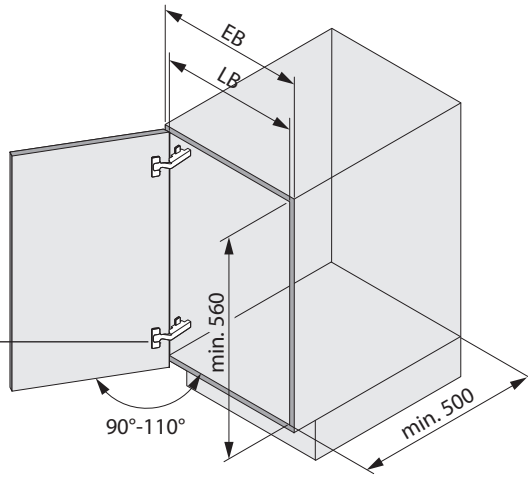

# KITCHEN TOWER

El moderno mueble bajo multiuso para la cocina y el mantenimiento del hogar

|   |  |   |  |   |  |   |   |  |
|---|--|---|--|---|--|---|---|--|
| Art.Nr.<br>450<br>200.1786.xx<br>600<br>200.1787.xx                                       | 2x<br>          |   |  |   |  |   |   |  |
| 1x<br> | 8x<br><br>Ø4x16 | 1x<br> | 2x<br><br>Ø4x15 | 1x<br> | 1x<br>  | 4x<br> | 2x<br>   |  |
| 1x<br> | 1x<br>          | 1x<br> | 1x<br>          | 1x<br> | 1-2x<br> | 1x<br> | 2-4x<br> |  |

| EB  | LB  |
|-----|-----|
| 450 | 412 |
| 600 | 562 |

| A    | C   |
|------|-----|
| 90°  | 300 |
| 95°  | 326 |
| 100° | 352 |
| 105° | 386 |
| 110° | 422 |

Bisagras ocultas con un ángulo de apertura de 90° a 110°

Bisagras de caja sin proyección

La versión recta se monta invertida

| EB  | D   | E   |
|-----|-----|-----|
| 450 | 359 | 373 |
| 600 | 509 | 523 |

2

3

4

5

6