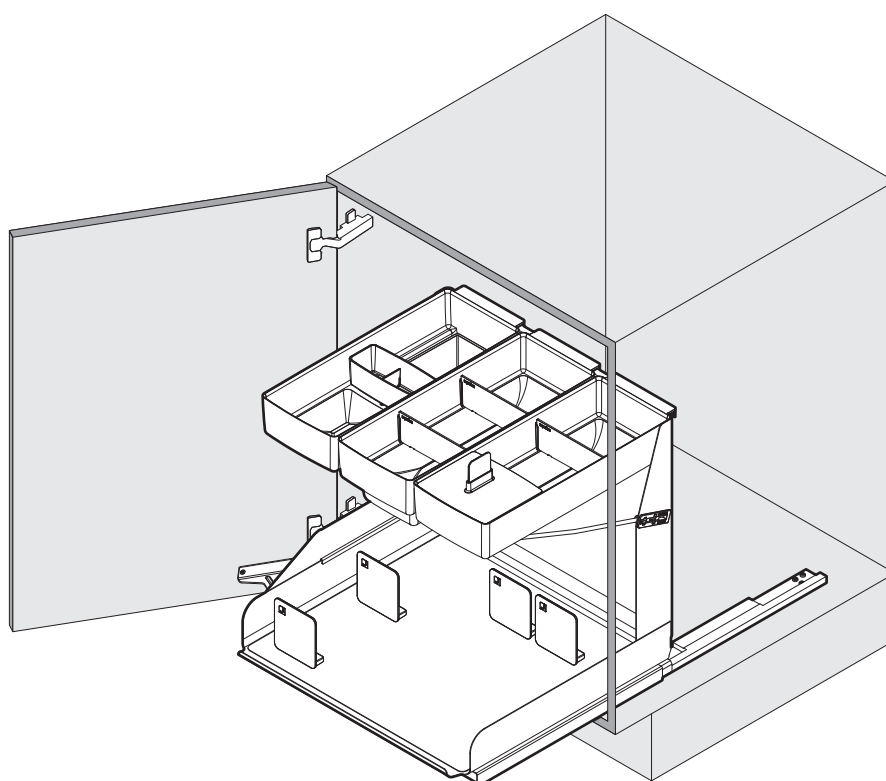

# KITCHEN TOWER

El moderno mueble bajo multiuso para la cocina y el mantenimiento del hogar

|   |  |   |  |   |  |   |   |  |
|---|--|---|--|---|--|---|---|--|
| Art.Nr.<br>450<br>200.1786.xx<br>600<br>200.1787.xx                                       | 2x<br>          |   |  |   |  |   |   |  |
| 1x<br> | 8x<br><br>Ø4x16 | 1x<br> | 2x<br><br>Ø4x15 | 1x<br> | 1x<br>  | 4x<br> | 2x<br>   |  |
| 1x<br> | 1x<br>          | 1x<br> | 1x<br>          | 1x<br> | 1-2x<br> | 1x<br> | 2-4x<br> |  |

| EB  | LB  |
|-----|-----|
| 450 | 412 |
| 600 | 562 |

| A    | C   |
|------|-----|
| 90°  | 300 |
| 95°  | 326 |
| 100° | 352 |
| 105° | 386 |
| 110° | 422 |

Bisagras ocultas con un ángulo de apertura de 90° a 110°

Bisagras de caja sin proyección

La versión recta se monta invertida

| EB  | D   | E   |
|-----|-----|-----|
| 450 | 359 | 373 |
| 600 | 509 | 523 |

2

3

4

5

6