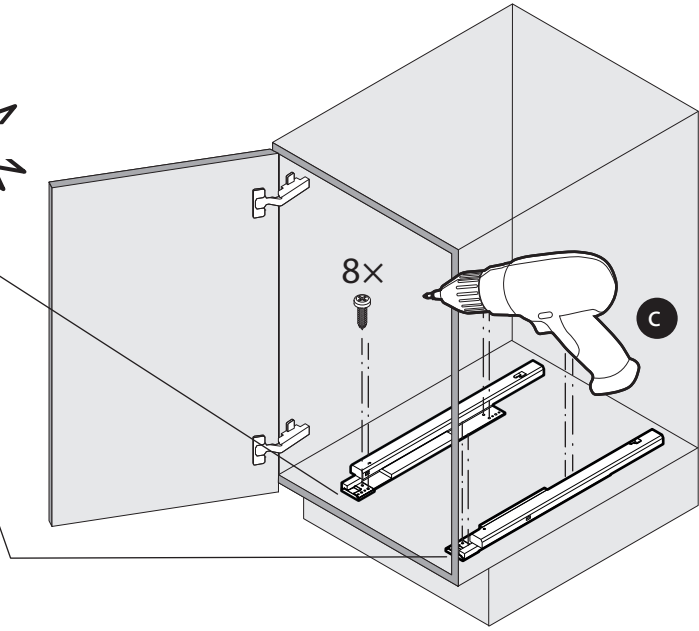

# KITCHEN TOWER

El moderno mueble bajo multiuso para la cocina y el mantenimiento del hogar

|   |  |   |  |   |  |   |   |  |
|---|--|---|--|---|--|---|---|--|
| Art.Nr.<br>450<br>200.1786.xx<br>600<br>200.1787.xx                                       | 2x<br>          |   |  |   |  |   |   |  |
| 1x<br> | 8x<br><br>Ø4x16 | 1x<br> | 2x<br><br>Ø4x15 | 1x<br> | 1x<br>  | 4x<br> | 2x<br>   |  |
| 1x<br> | 1x<br>          | 1x<br> | 1x<br>          | 1x<br> | 1-2x<br> | 1x<br> | 2-4x<br> |  |

| EB  | LB  |
|-----|-----|
| 450 | 412 |
| 600 | 562 |

| A    | C   |
|------|-----|
| 90°  | 300 |
| 95°  | 326 |
| 100° | 352 |
| 105° | 386 |
| 110° | 422 |

Bisagras ocultas con un ángulo de apertura de 90° a 110°

Bisagras de caja sin proyección

La versión recta se monta invertida

| EB  | D   | E   |
|-----|-----|-----|
| 450 | 359 | 373 |
| 600 | 509 | 523 |

2

3

4

5

6