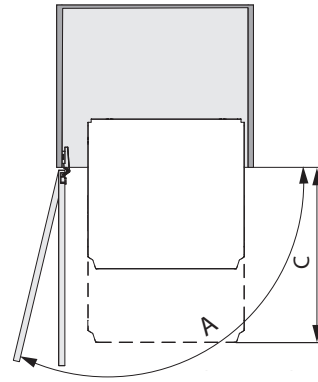

# KITCHEN TOWER

El moderno mueble bajo multiuso para la cocina y el mantenimiento del hogar

|   |  |   |  |   |  |   |   |  |
|---|--|---|--|---|--|---|---|--|
| Art.Nr.<br>450<br>200.1786.xx<br>600<br>200.1787.xx                                       | 2x<br>          |   |  |   |  |   |   |  |
| 1x<br> | 8x<br><br>Ø4x16 | 1x<br> | 2x<br><br>Ø4x15 | 1x<br> | 1x<br>  | 4x<br> | 2x<br>   |  |
| 1x<br> | 1x<br>          | 1x<br> | 1x<br>          | 1x<br> | 1-2x<br> | 1x<br> | 2-4x<br> |  |

| EB  | LB  |
|-----|-----|
| 450 | 412 |
| 600 | 562 |

| A    | C   |
|------|-----|
| 90°  | 300 |
| 95°  | 326 |
| 100° | 352 |
| 105° | 386 |
| 110° | 422 |

Bisagras ocultas con un ángulo de apertura de 90° a 110°

Bisagras de caja sin proyección

La versión recta se monta invertida

| EB  | D   | E   |
|-----|-----|-----|
| 450 | 359 | 373 |
| 600 | 509 | 523 |

2

3

4

5

6