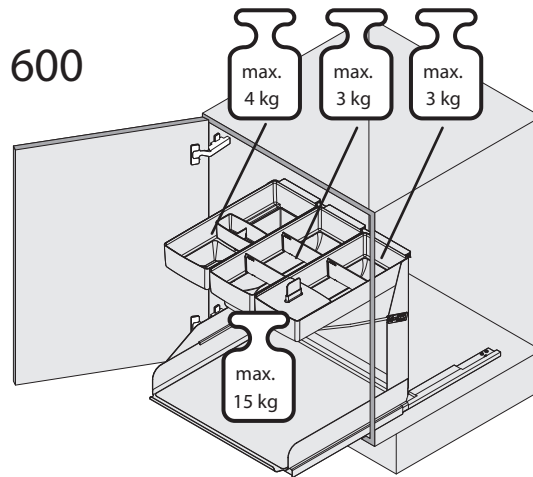

# KITCHEN TOWER

El moderno mueble bajo multiuso para la cocina y el mantenimiento del hogar

|   |  |   |  |   |  |   |   |  |
|---|--|---|--|---|--|---|---|--|
| Art.Nr.<br>450<br>200.1786.xx<br>600<br>200.1787.xx                                       | 2x<br>          |   |  |   |  |   |   |  |
| 1x<br> | 8x<br><br>Ø4x16 | 1x<br> | 2x<br><br>Ø4x15 | 1x<br> | 1x<br>  | 4x<br> | 2x<br>   |  |
| 1x<br> | 1x<br>          | 1x<br> | 1x<br>          | 1x<br> | 1-2x<br> | 1x<br> | 2-4x<br> |  |

| EB  | LB  |
|-----|-----|
| 450 | 412 |
| 600 | 562 |

| A    | C   |
|------|-----|
| 90°  | 300 |
| 95°  | 326 |
| 100° | 352 |
| 105° | 386 |
| 110° | 422 |

Bisagras ocultas con un ángulo de apertura de 90° a 110°

Bisagras de caja sin proyección

La versión recta se monta invertida

| EB  | D   | E   |
|-----|-----|-----|
| 450 | 359 | 373 |
| 600 | 509 | 523 |

2

3

4

5

6