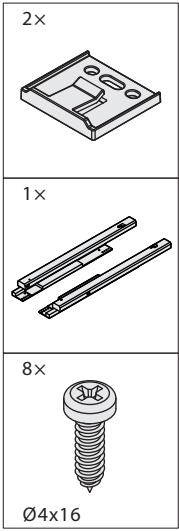

# KITCHEN TOWER

El moderno mueble bajo multiuso para la cocina y el mantenimiento del hogar

|   |  |   |  |   |  |   |   |  |
|---|--|---|--|---|--|---|---|--|
| Art.Nr.<br>450<br>200.1786.xx<br>600<br>200.1787.xx                                       | 2x<br>          |   |  |   |  |   |   |  |
| 1x<br> | 8x<br><br>Ø4x16 | 1x<br> | 2x<br><br>Ø4x15 | 1x<br> | 1x<br>  | 4x<br> | 2x<br>   |  |
| 1x<br> | 1x<br>          | 1x<br> | 1x<br>          | 1x<br> | 1-2x<br> | 1x<br> | 2-4x<br> |  |

| EB  | LB  |
|-----|-----|
| 450 | 412 |
| 600 | 562 |

| A    | C   |
|------|-----|
| 90°  | 300 |
| 95°  | 326 |
| 100° | 352 |
| 105° | 386 |
| 110° | 422 |

Bisagras ocultas con un ángulo de apertura de 90° a 110°

Bisagras de caja sin proyección

La versión recta se monta invertida

| EB  | D   | E   |
|-----|-----|-----|
| 450 | 359 | 373 |
| 600 | 509 | 523 |

2

3

4

5

6