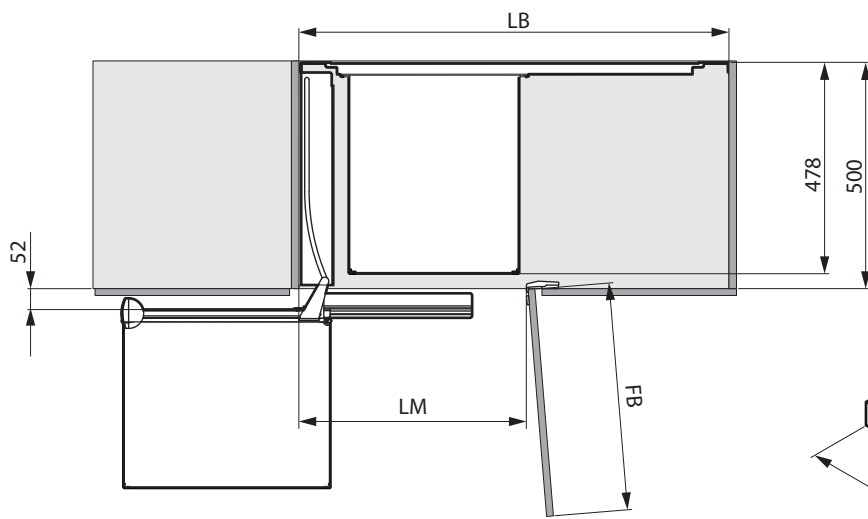

MAGIC CORNER COMFORT

Máximo aprovechamiento de espacio para muebles de rincón

Art.Nr.

900 L
300.0581.xx

900 R
300.0580.xx

1000 L
300.0583.xx

1000 R
300.0582.xx

1x

L 950.0601.MA
R 950.0602.MA

1x

1x

1x

1x

1x

1x

Tipo	FB	LM	X	LB	Y
900	450	394	260-290	862-971	290
	500	444	320-340		
	550	494	340-390	950-968	390
	600	544	378-390		
1000	550	494	340-390	962-1171	390
	600	544	378-390		
	600*)	544	420*)	975-1171*)	390