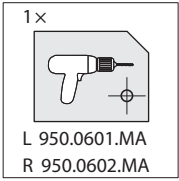

MAGIC CORNER COMFORT

Máximo aprovechamiento de espacio para muebles de rincón

Art.Nr.

900 L
300.0581.xx

900 R
300.0580.xx

1000 L
300.0583.xx

1000 R
300.0582.xx

1x

L 950.0601.MA
R 950.0602.MA

1x

1x

1x

1x

1x

1x

Tipo	FB	LM	X	LB	Y
900	450	394	260-290	862-971	290
	500	444	320-340		
	550	494	340-390	950-968	390
	600	544	378-390		
1000	550	494	340-390	962-1171	390
	600	544	378-390		
	600*)	544	420*)	975-1171*)	390

*) Solo para Liro

1

2

3

4

5

6

7