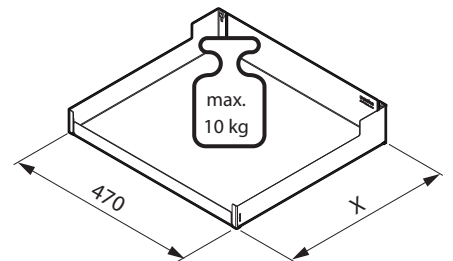

MAGIC CORNER COMFORT

Máximo aprovechamiento de espacio para muebles de rincón

Art.Nr.

900 L
300.0581.xx

900 R
300.0580.xx

1000 L
300.0583.xx

1000 R
300.0582.xx

1x

L 950.0601.MA
R 950.0602.MA

1x

1x

1x

1x

1x

1x

Tipo	FB	LM	X	LB	Y
900	450	394	260-290	862-971	290
	500	444	320-340		
	550	494	340-390	950-968	390
	600	544	378-390		
1000	550	494	340-390	962-1171	390
	600	544	378-390		
	600*)	544	420*)	975-1171*)	390