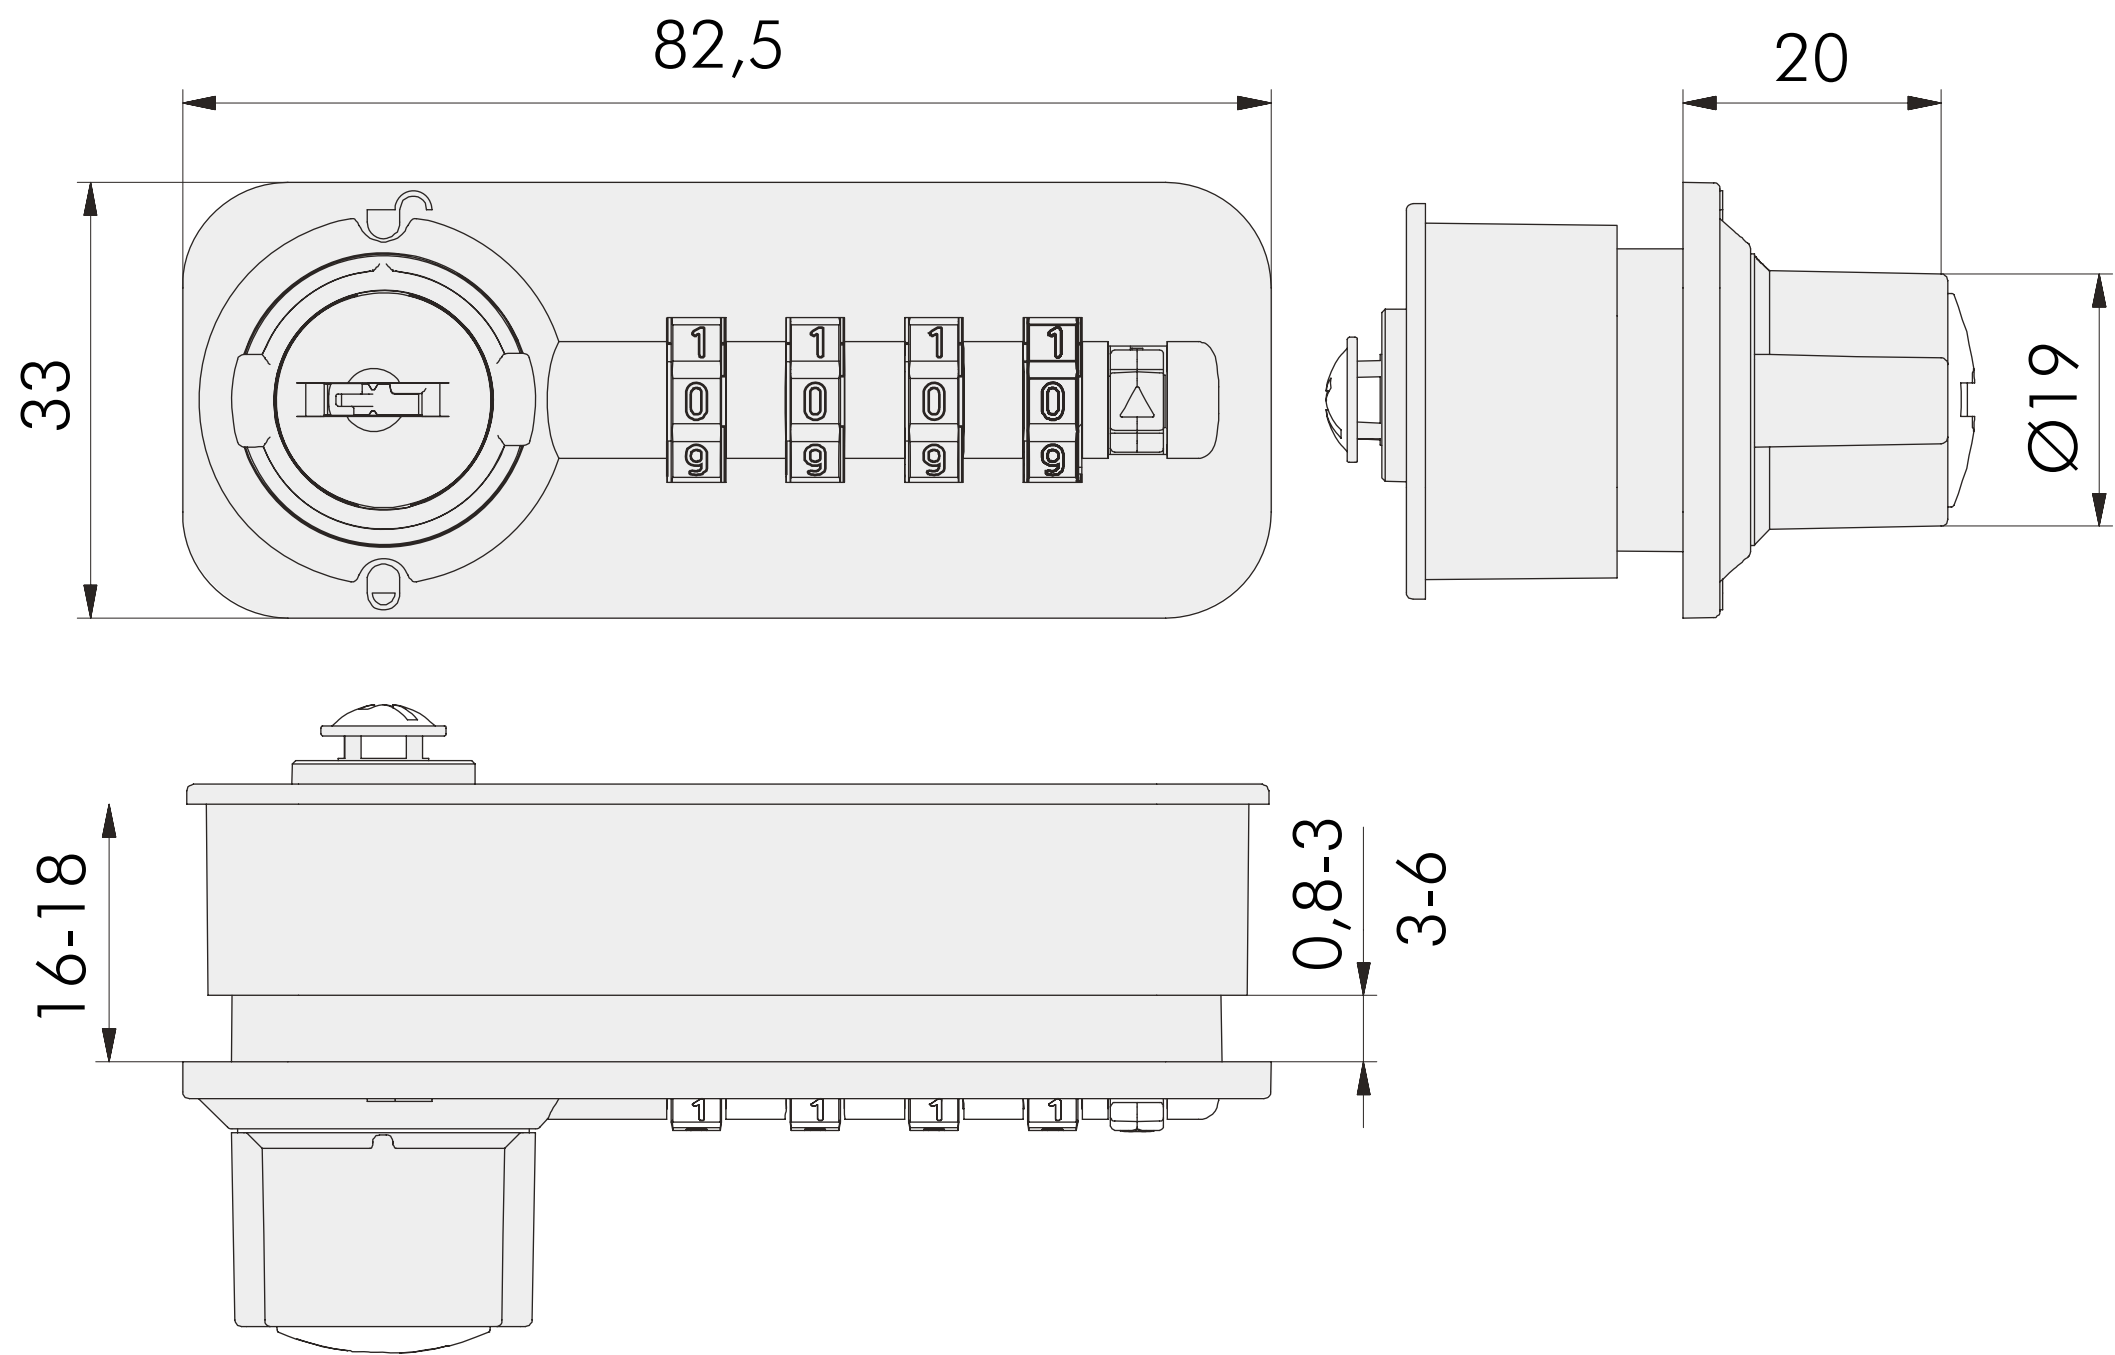

## DESCRIPCIÓN:

Cerradura con sistema de bloqueo de código numérico, con tan solo una clave de cuatro dígitos el compartimiento sera abierto o cerrado.

**Multiusuario,** Cerradura de combinación, ideal para la utilización en lugares públicos, gracias a su auto reseteo, con una clave libre.

**Monousuario,** Cerradura de combinación, con clave fija de cuatro dígitos, con opción de reseteo, gracias a una llave.

Monousuario

Multiusuario

## CARACTERÍSTICAS:

- Indicador de colores para señalar apertura y cierre.
- Orientación vertical para cajones y horizontal para puertas.
- Protector contra la rotación involuntaria de la unidad numérica.

## MEDIDAS