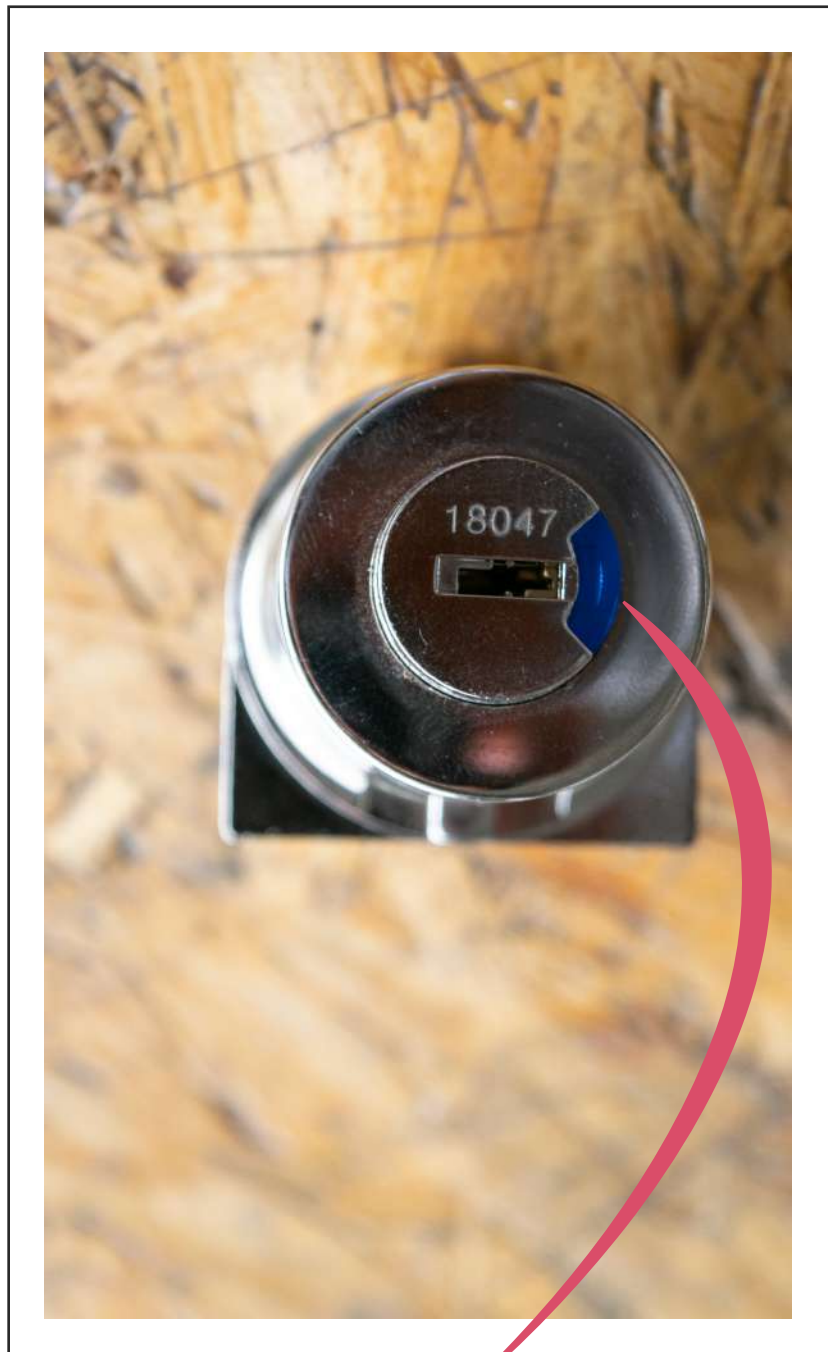

ALSADA

LEHMANN®

Cerradura para

PUERTA DE VIDRIO

DESCRIPCIÓN:

Cerradura para muebles con puertas de cristal. No es necesario perforar los vidrios y cuenta con cilindros intercambiables.

Indicador de
apertura y cierre

Sin perforaciones
en el vidrio

CARACTERÍSTICAS:

- Indicador de colores para señalar apertura y cierre
- Orientación vertical para puertas.

MEDIDAS

MEDIDAS

EJEMPLO DE APLICACIÓN

Puerta de vidrio
montada internamente