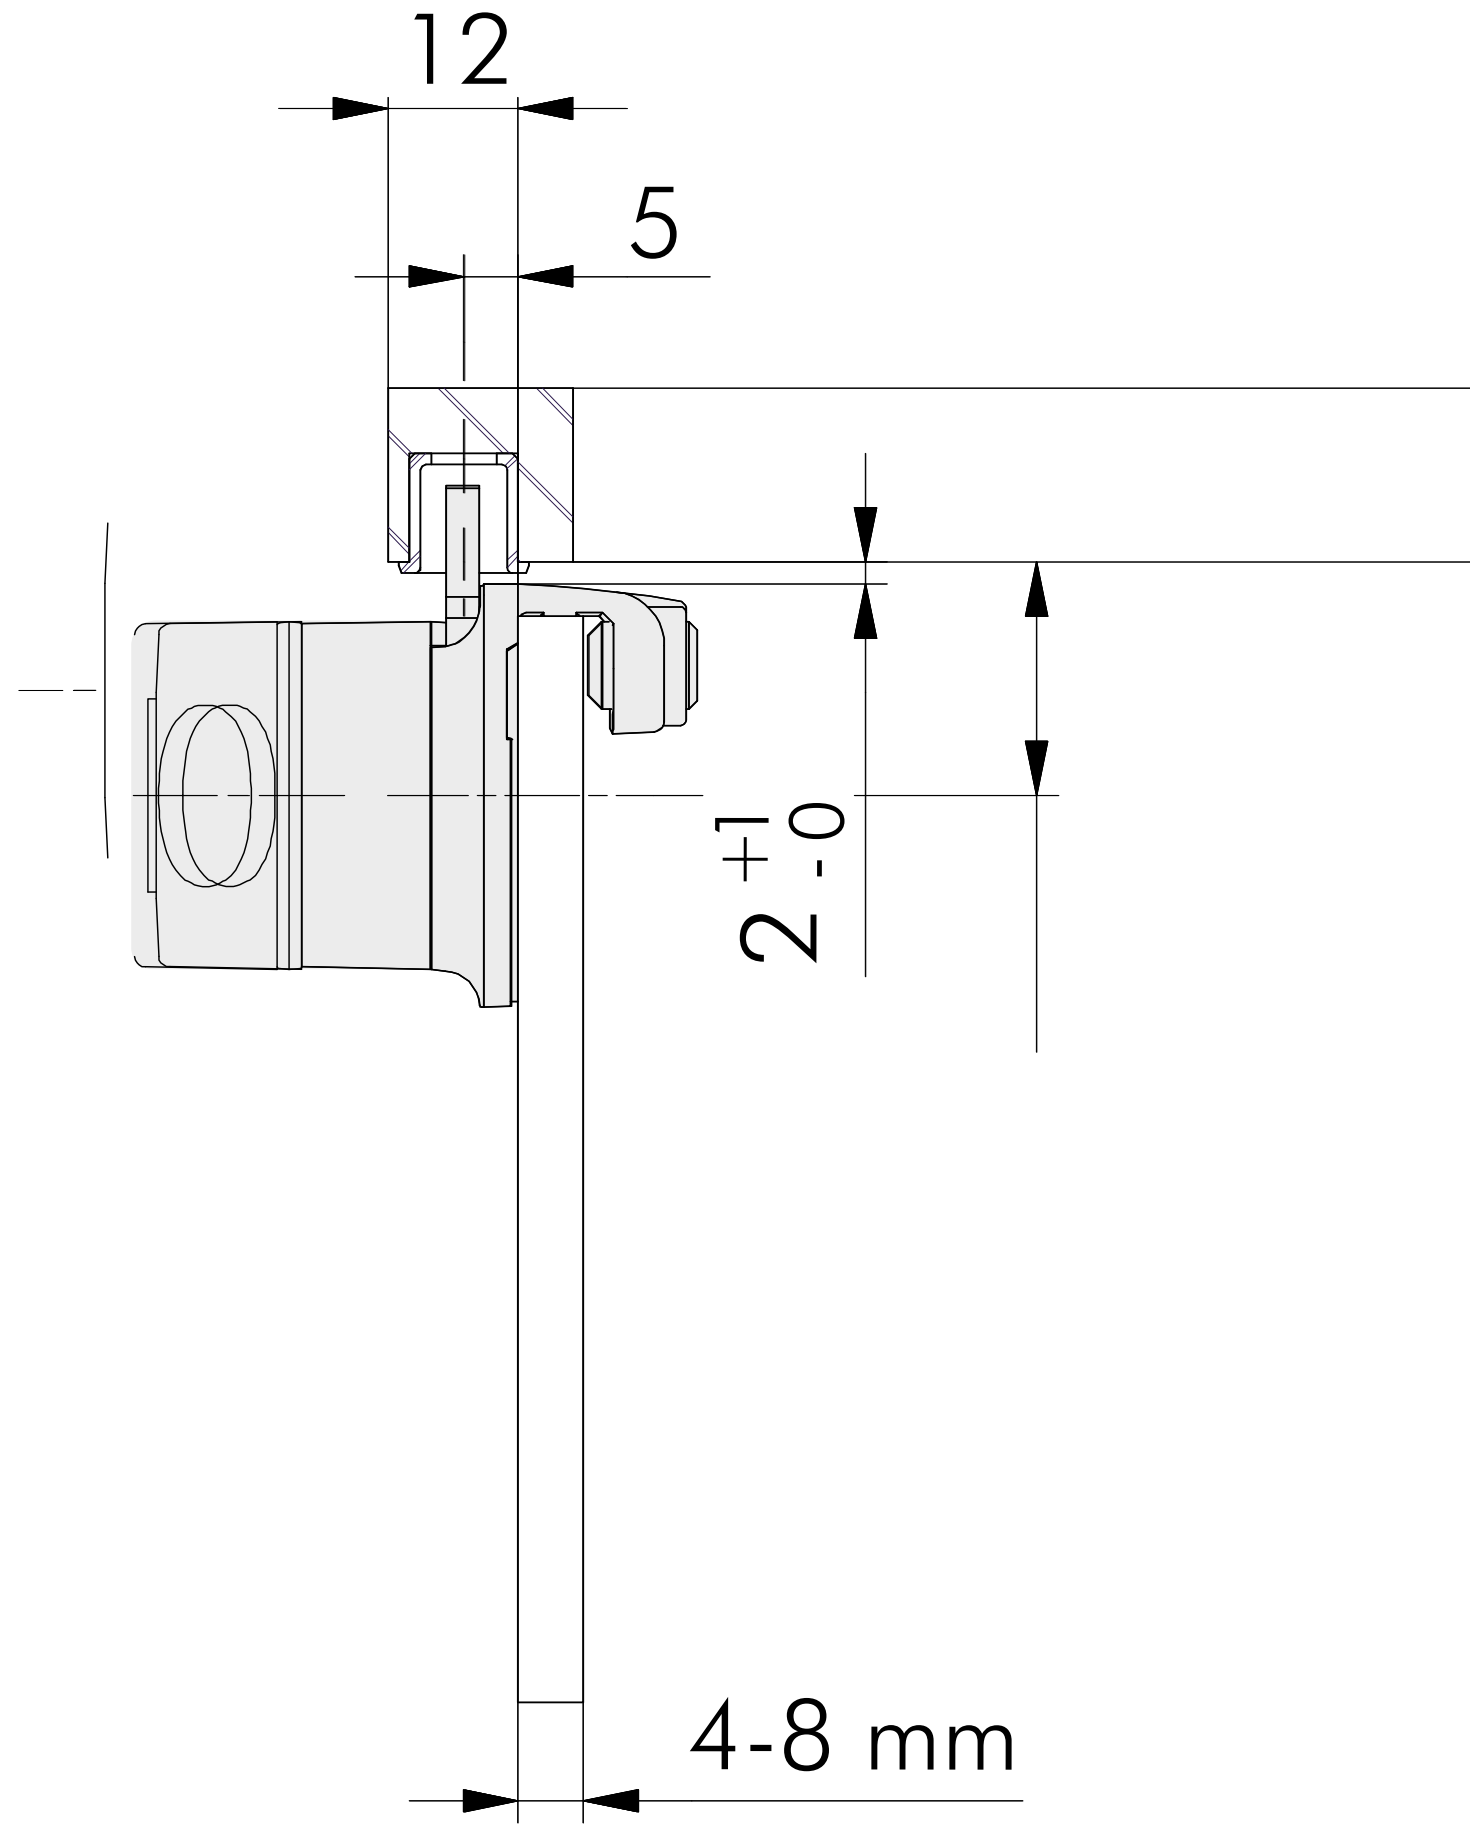

ALSADA

LEHMANN®

Cerradura para

PUERTA DE VIDRIO

DESCRIPCIÓN:

Cerradura para muebles con puertas de cristal. No es necesario perforar los vidrios y cuenta con cilindros intercambiables.

Indicador de
apertura y cierre

Sin perforaciones
en el vidrio

CARACTERÍSTICAS:

- Indicador de colores para señalar apertura y cierre
- Orientación vertical para puertas.

MEDIDAS

MEDIDAS

EJEMPLO DE APLICACIÓN

Puerta de vidrio
montada internamente