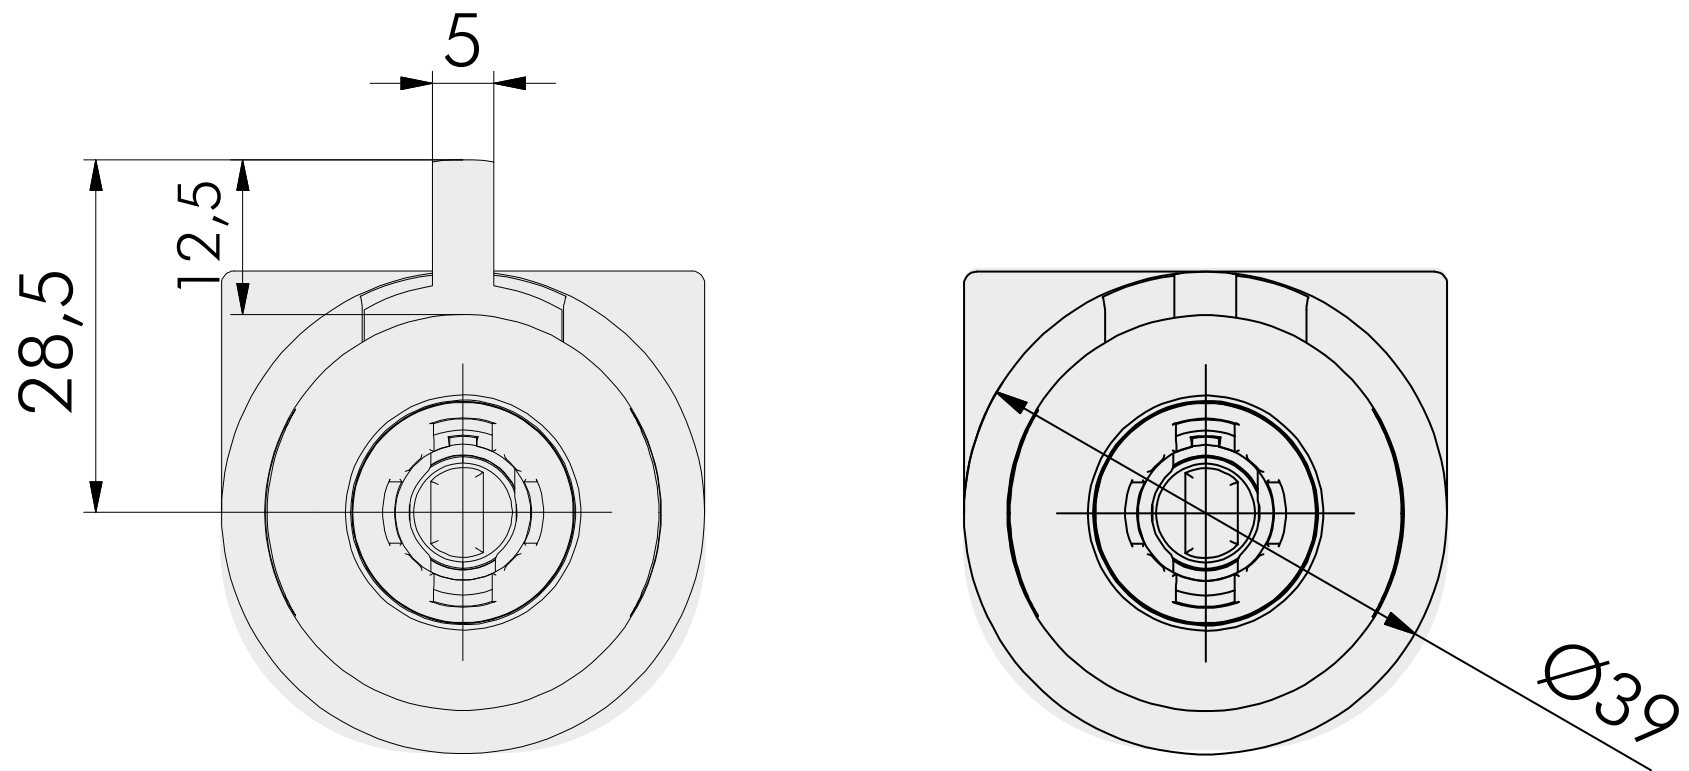

Sin perforaciones
en el vidrio

CARACTERÍSTICAS:

- Indicador de colores para señalar apertura y cierre
- Orientación vertical para puertas.

MEDIDAS

MEDIDAS

EJEMPLO DE APLICACIÓN

Puerta de vidrio
montada internamente