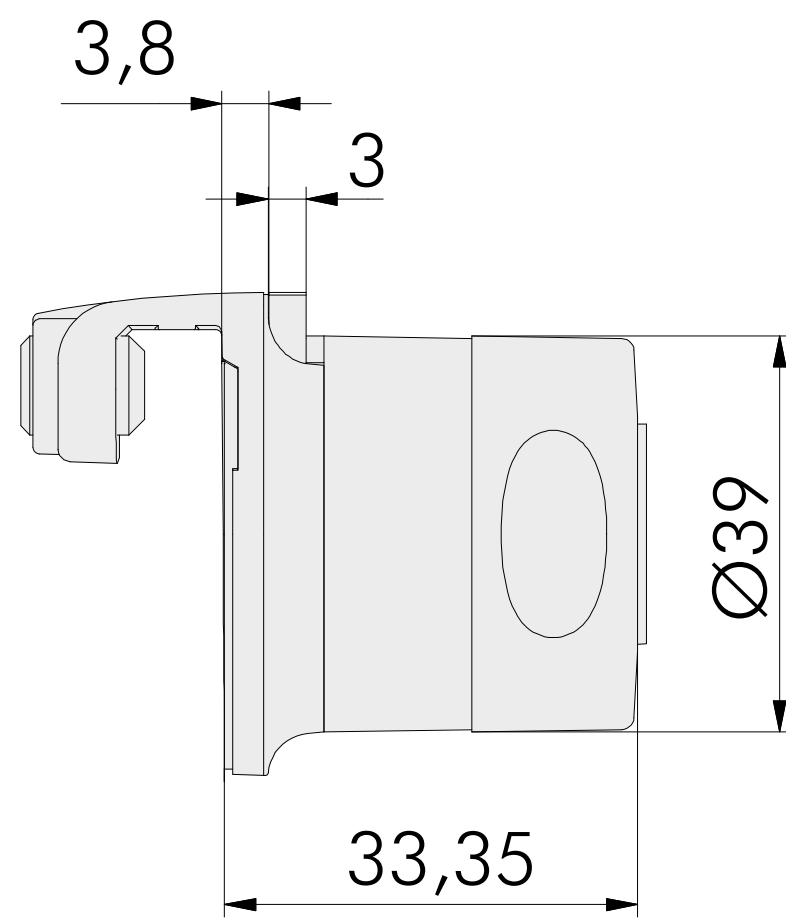

ALSADA

LEHMANN®

Cerradura para

PUERTA DE VIDRIO

DESCRIPCIÓN:

Cerradura para muebles con puertas de cristal. No es necesario perforar los vidrios y cuenta con cilindros intercambiables.

Indicador de
apertura y cierre

Sin perforaciones
en el vidrio

CARACTERÍSTICAS:

- Indicador de colores para señalar apertura y cierre
- Orientación vertical para puertas.

MEDIDAS

MEDIDAS

EJEMPLO DE APLICACIÓN

Puerta de vidrio
montada internamente