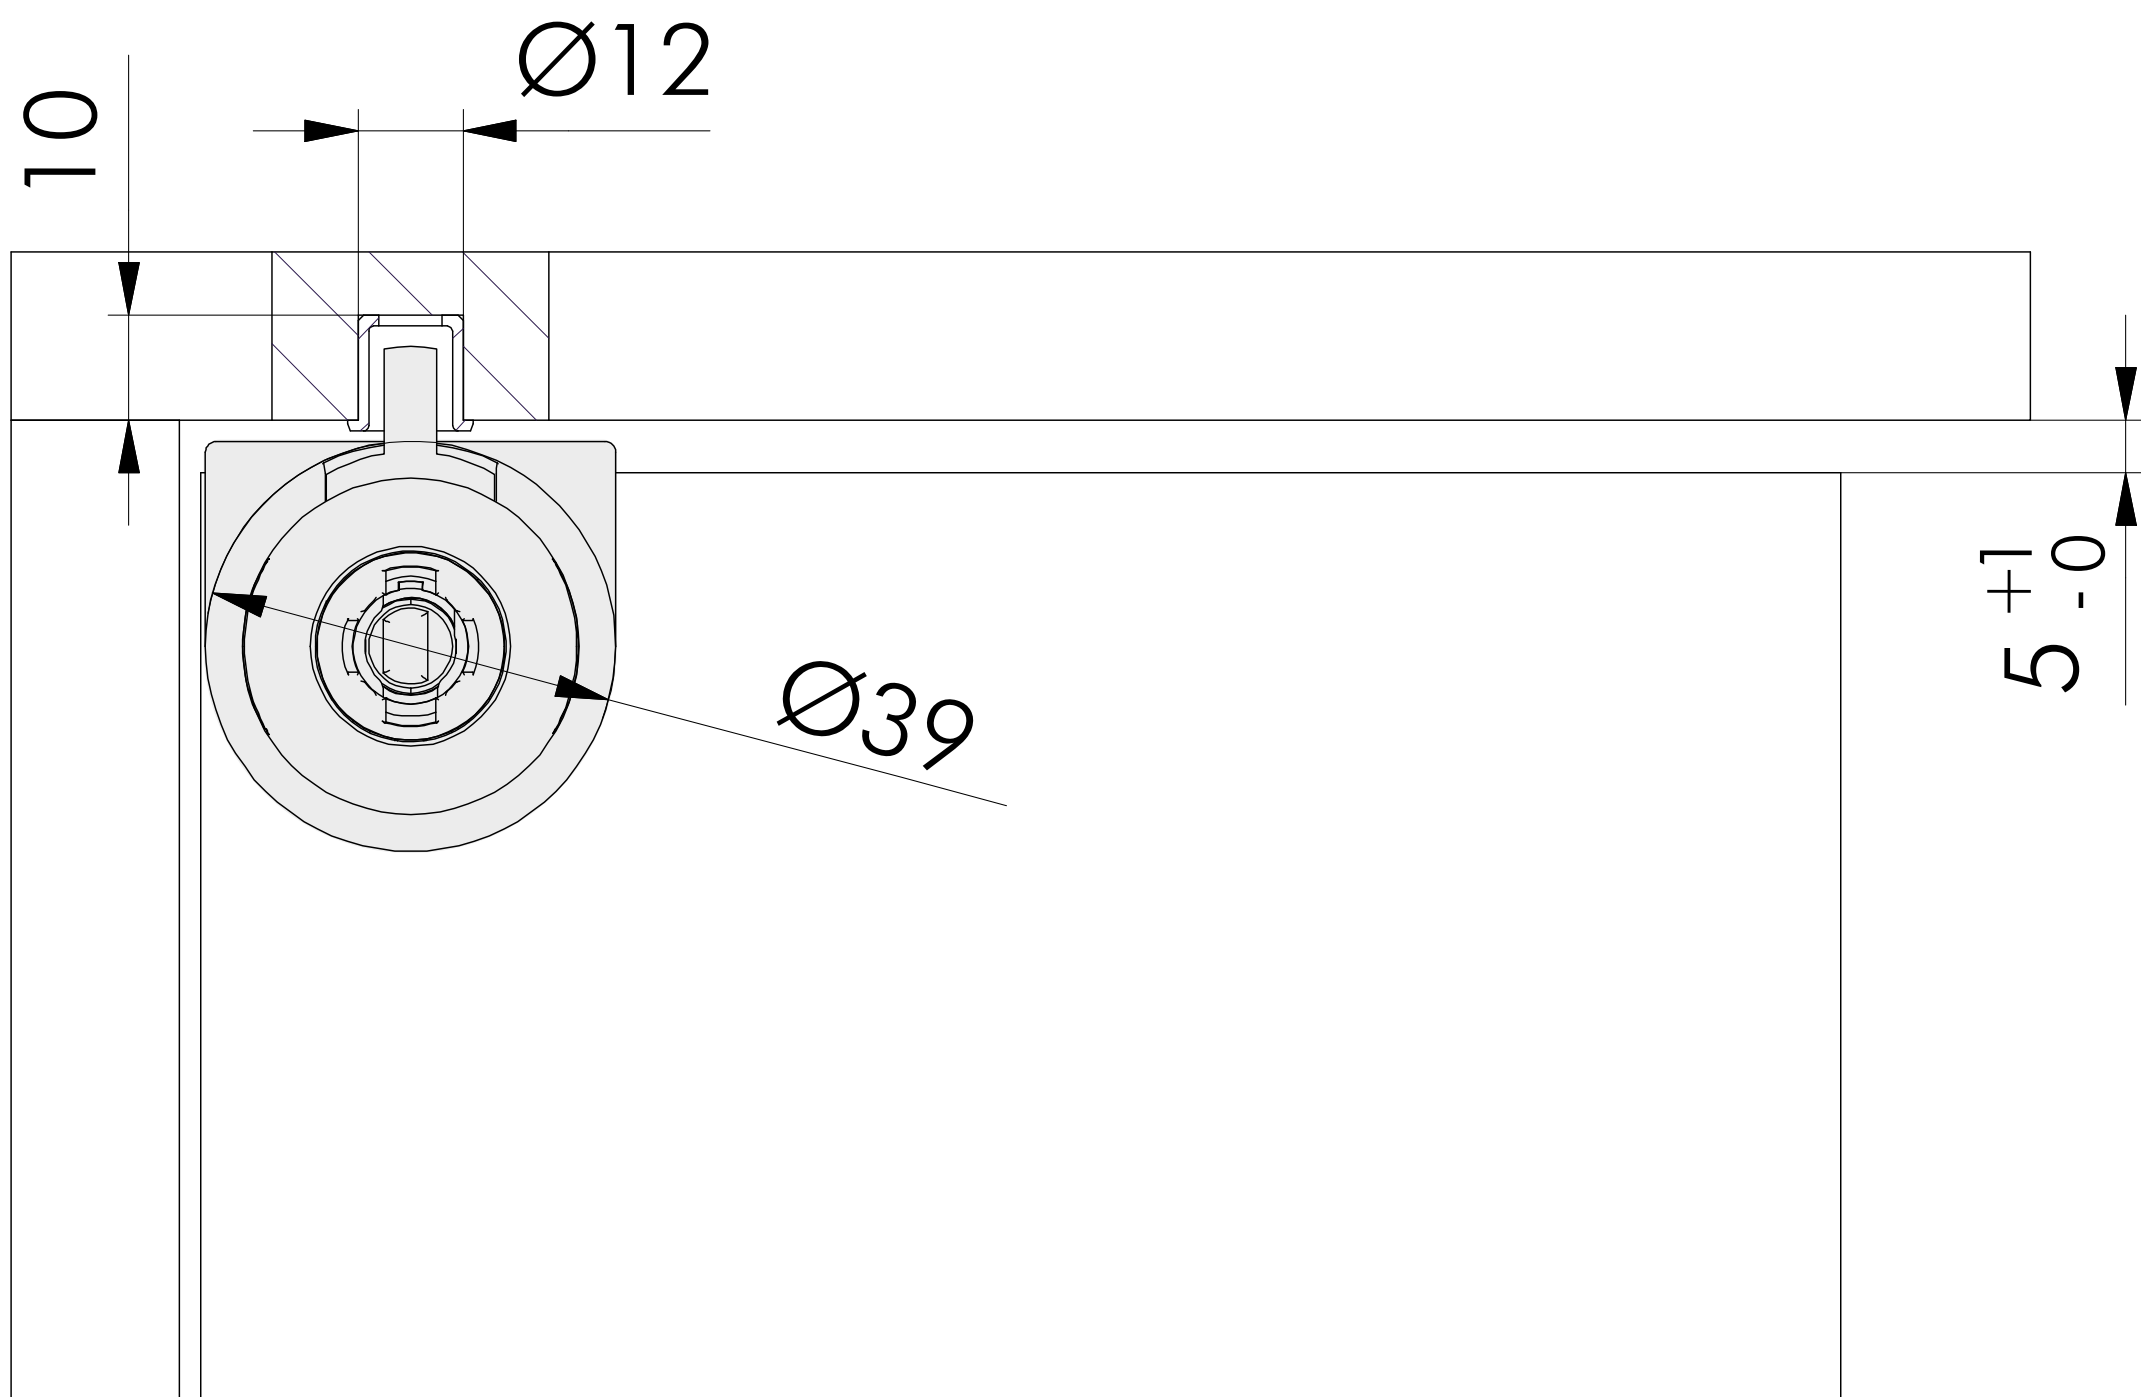

ALSADA

LEHMANN®

Cerradura para

PUERTA DE VIDRIO

DESCRIPCIÓN:

Cerradura para muebles con puertas de cristal. No es necesario perforar los vidrios y cuenta con cilindros intercambiables.

Indicador de
apertura y cierre

Sin perforaciones
en el vidrio

CARACTERÍSTICAS:

- Indicador de colores para señalar apertura y cierre
- Orientación vertical para puertas.

MEDIDAS

MEDIDAS

EJEMPLO DE APLICACIÓN

Puerta de vidrio
montada internamente