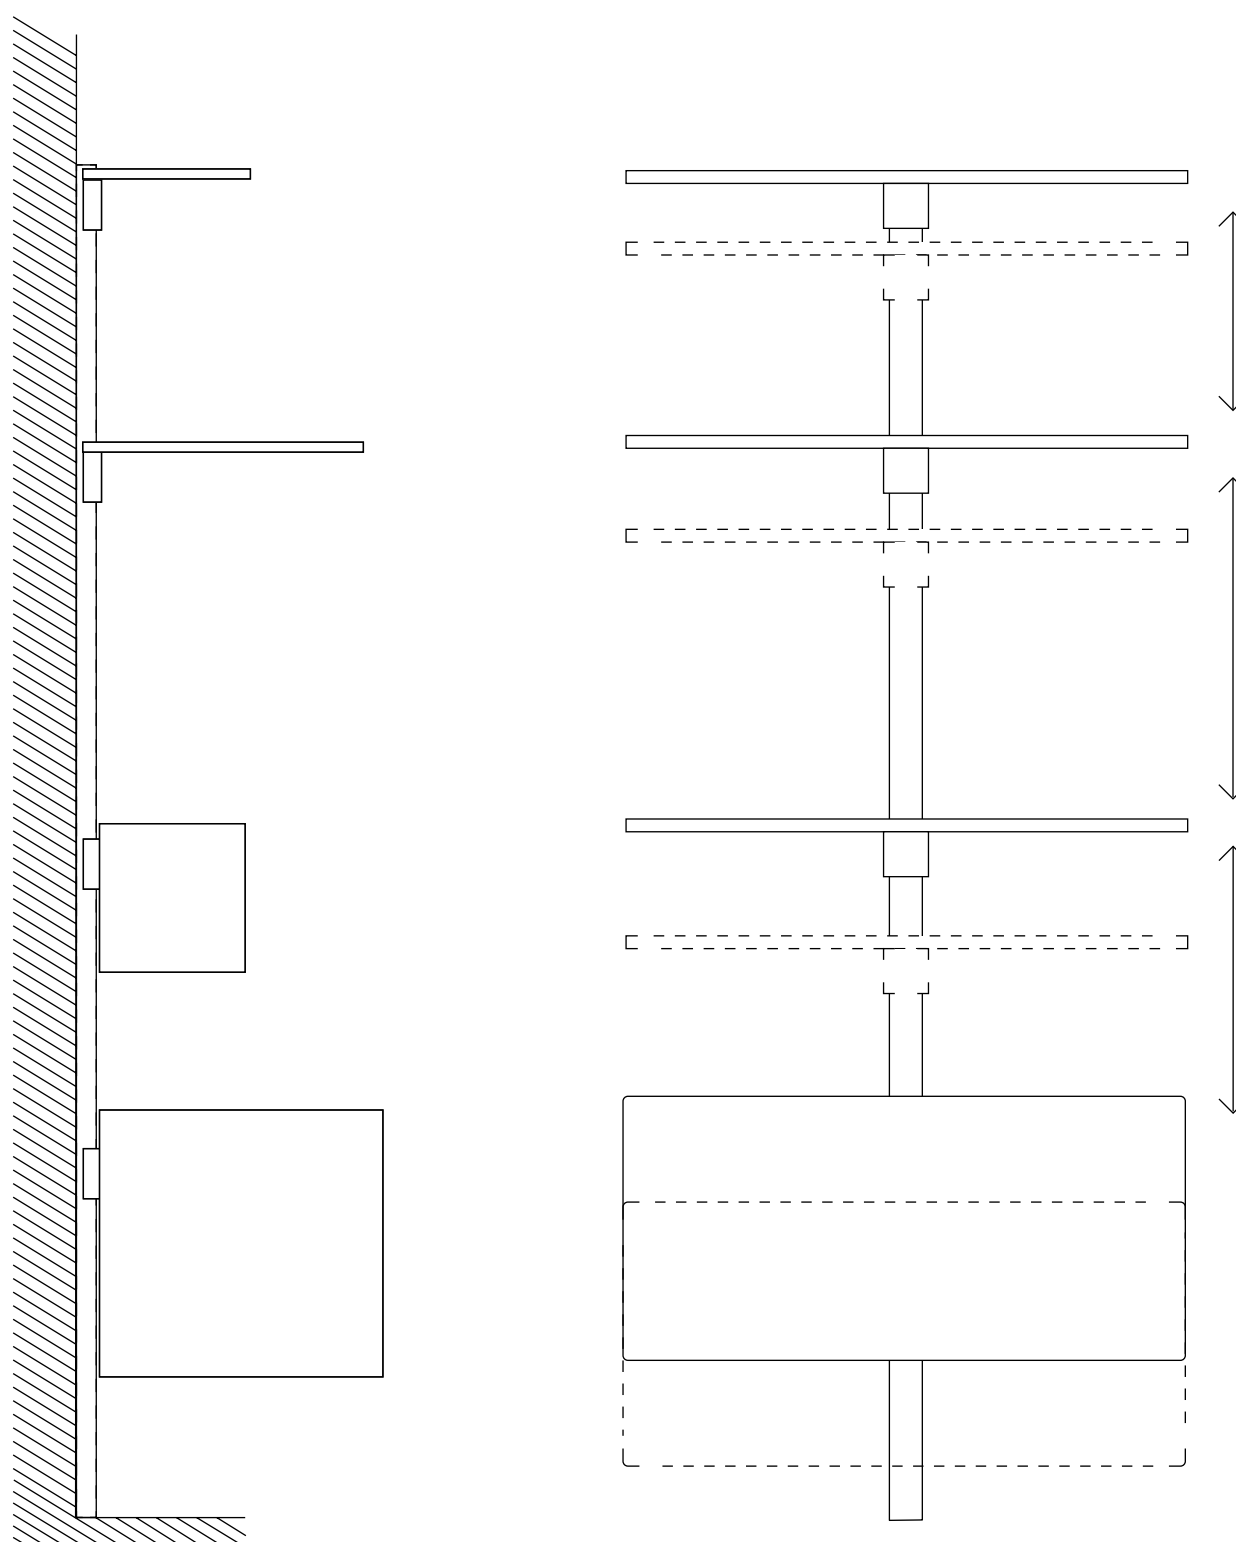

ALSADA

peka
Switzerland

Estantería

PECASA

DESCRIPCIÓN:

Pecasa es una estructura metálica modular innovadora, que está conformada por perfiles verticales de aluminio de 2,2 metros, que se aseguran directamente al muro sin necesidad de uniones, incluye accesorios que permiten la integración de cajoneras, entrepaños y otros accesorios facilitando una amplia gama de aplicaciones, flexibles y estéticamente limpio, sin uniones ni tornillos a la vista.

Oficina

Closet

CARACTERÍSTICAS:

- Un perfil de pared central robusto.
- Rápida instalación.
- Componentes flexibles y de altura ajustable.
- Sólo se necesita un soporte universal para poder fijar un televisor, un espejo o cuadros a un perfil de pared.
- La ranura del perfil permite ocultar cables.
- Gran capacidad de carga (80 kg).

MEDIDAS

MOVIMIENTOS

EJEMPLO DE APLICACIÓN