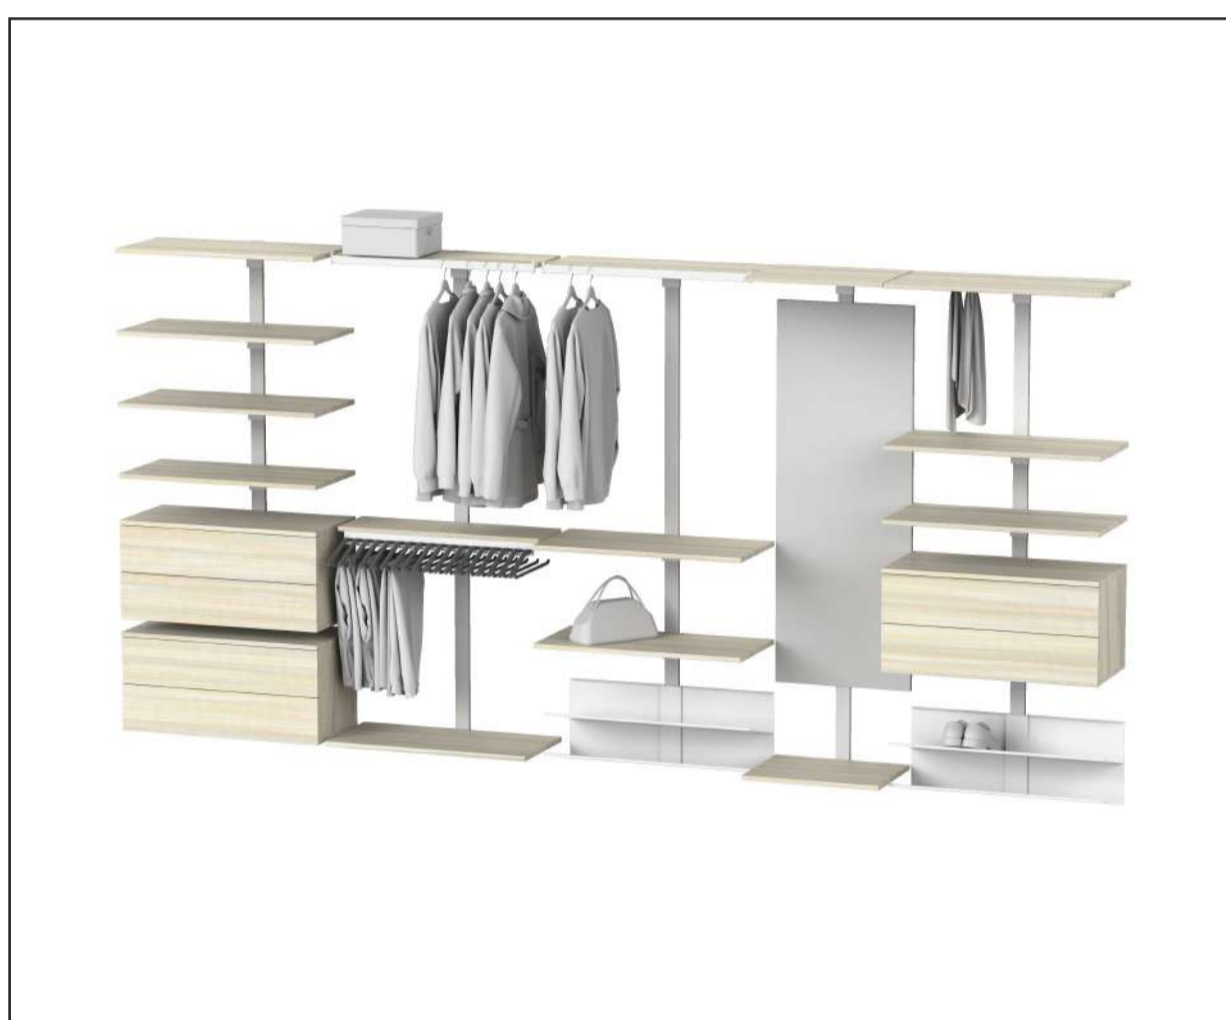

ALSADA

peka
Switzerland

Estantería

PECASA

DESCRIPCIÓN:

Pecasa es una estructura metálica modular innovadora, que está conformada por perfiles verticales de aluminio de 2,2 metros, que se aseguran directamente al muro sin necesidad de uniones, incluye accesorios que permiten la integración de cajoneras, entrepaños y otros accesorios facilitando una amplia gama de aplicaciones, flexibles y estéticamente limpio, sin uniones ni tornillos a la vista.

Oficina

Closet

CARACTERÍSTICAS:

- Un perfil de pared central robusto.
- Rápida instalación.
- Componentes flexibles y de altura ajustable.
- Sólo se necesita un soporte universal para poder fijar un televisor, un espejo o cuadros a un perfil de pared.
- La ranura del perfil permite ocultar cables.
- Gran capacidad de carga (80 kg).