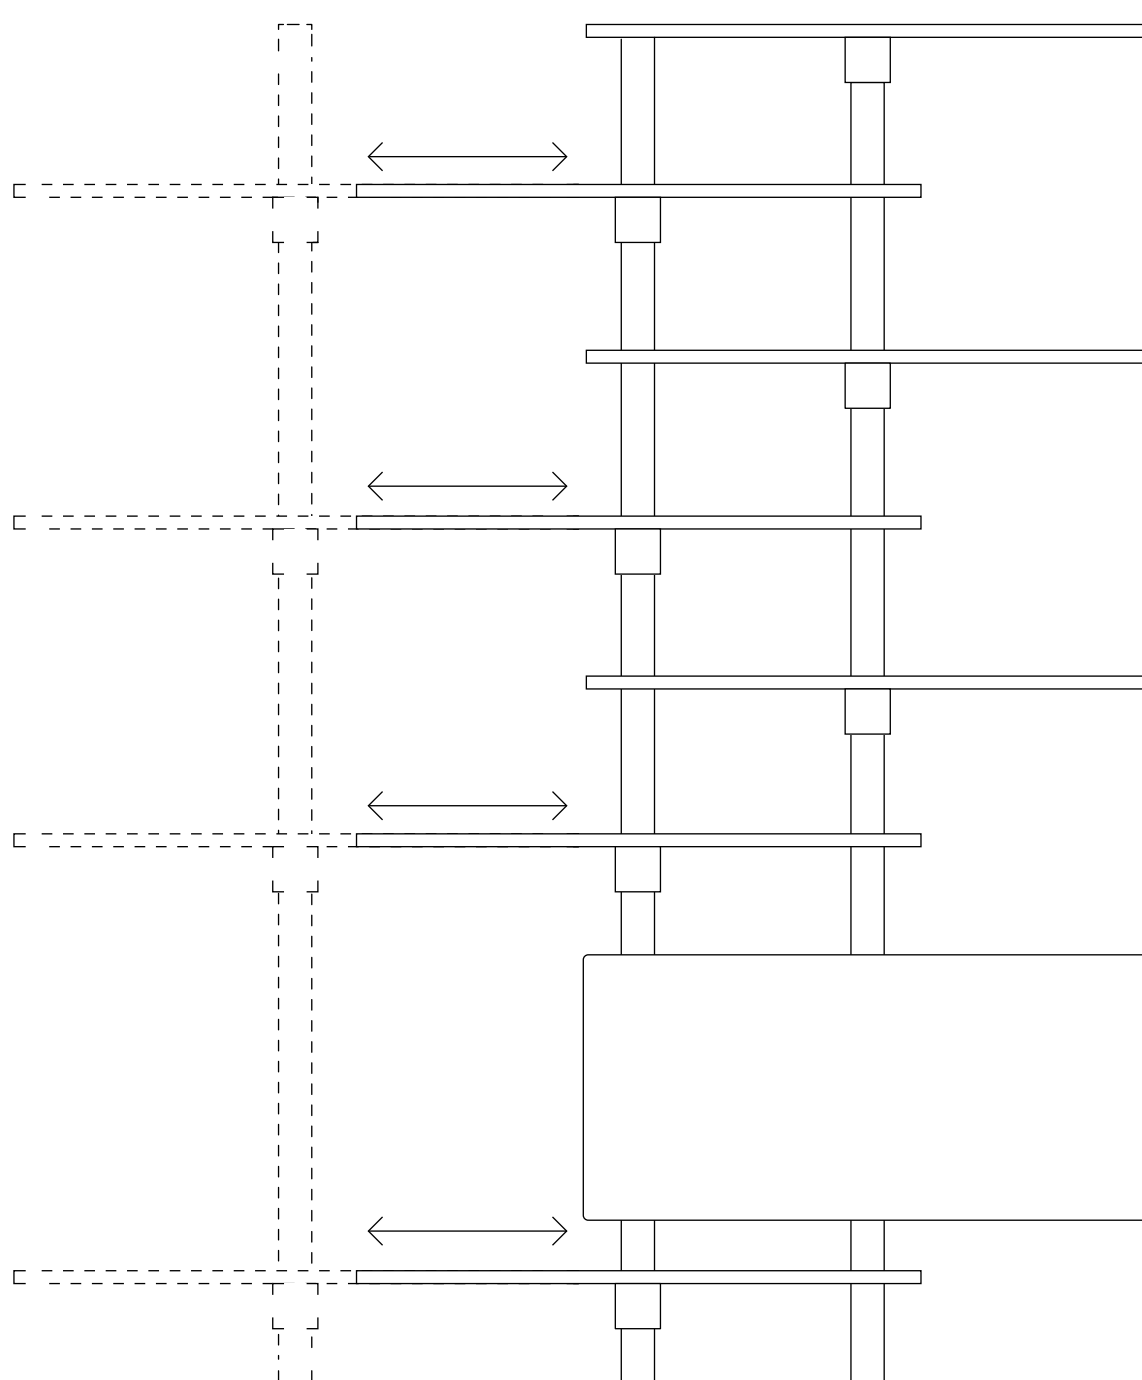

ALSADA

peka
Switzerland

Estantería

PECASA

DESCRIPCIÓN:

Pecasa es una estructura metálica modular innovadora, que está conformada por perfiles verticales de aluminio de 2,2 metros, que se aseguran directamente al muro sin necesidad de uniones, incluye accesorios que permiten la integración de cajoneras, entrepaños y otros accesorios facilitando una amplia gama de aplicaciones, flexibles y estéticamente limpio, sin uniones ni tornillos a la vista.

Oficina

Closet

CARACTERÍSTICAS:

- Un perfil de pared central robusto.
- Rápida instalación.
- Componentes flexibles y de altura ajustable.
- Sólo se necesita un soporte universal para poder fijar un televisor, un espejo o cuadros a un perfil de pared.
- La ranura del perfil permite ocultar cables.
- Gran capacidad de carga (80 kg).

MEDIDAS

MOVIMIENTOS

EJEMPLO DE APLICACIÓN