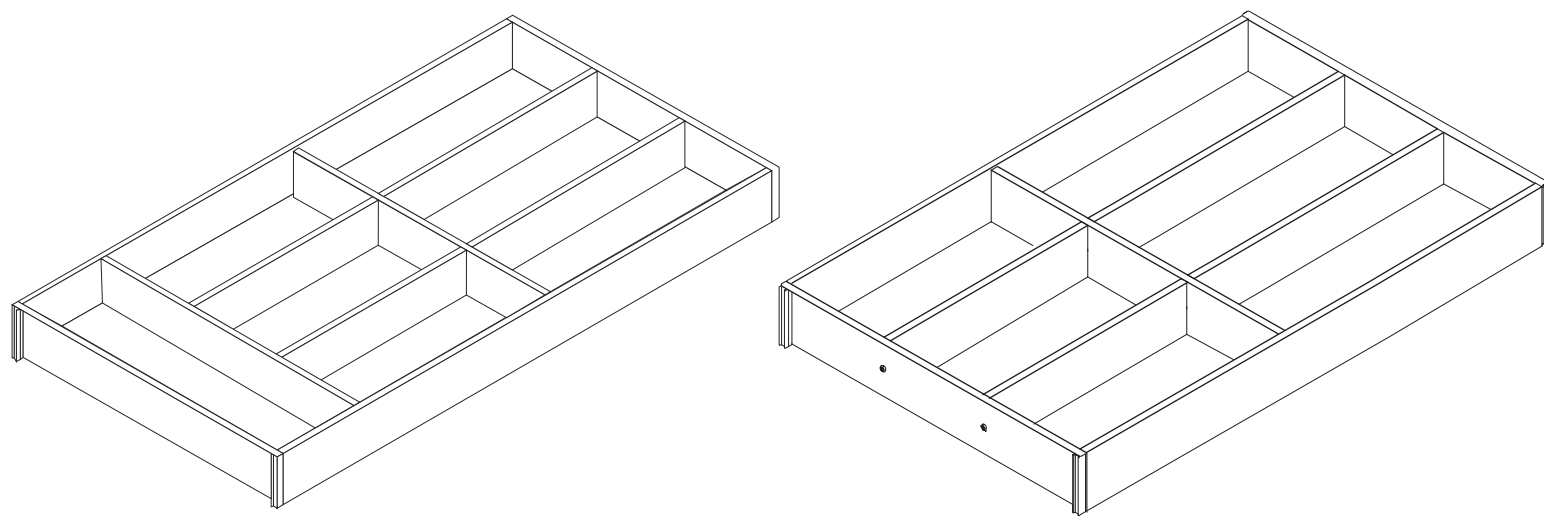

# BANDEJA CUBERTERO

Con su diseño minimalista, el sistema de divisiones internas combina particularmente bien con LEGRABOX, el elegante sistema box con paredes laterales delgadas y rectas.

ANCHO

LARGO

ALTURA

300 mm

500 mm

50 mm