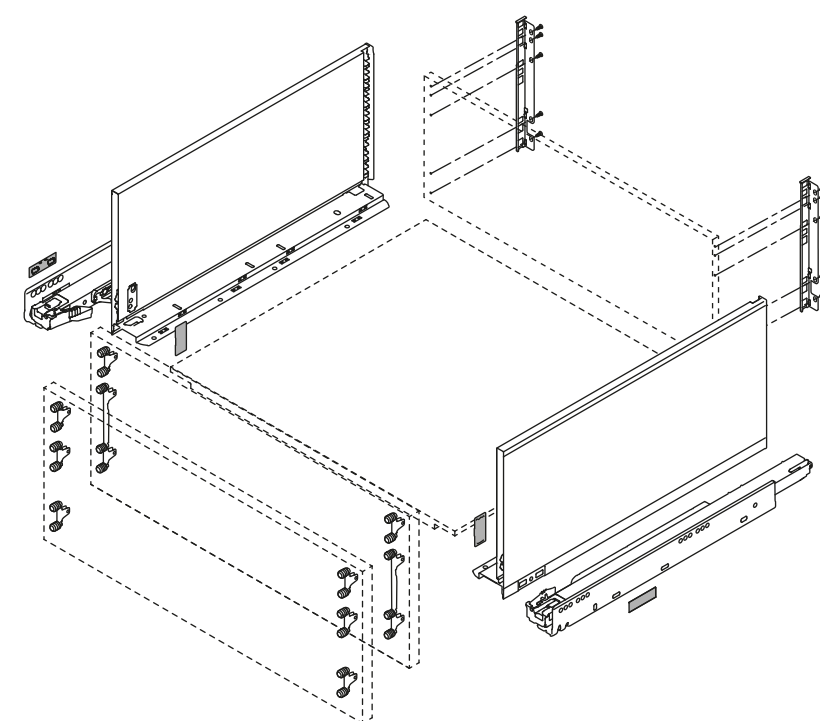

LEGRABOX

Las sorprendentemente delgadas paredes laterales de 12,8 mm y rectas tanto por dentro como por fuera se integran armónicamente en cualquier mueble.
Las alturas F - 241 mm, C - 177 mm y M - 90.5 mm dan comodidad en cualquier mueble.

PROFUNDIDAD	CAPACIDAD DE CARGA	TECNOLOGÍAS DE MOVIMIENTO
400 mm 500 mm	40 Kg 70 Kg	Blumotion Servo Drive Tip-On Blumotion