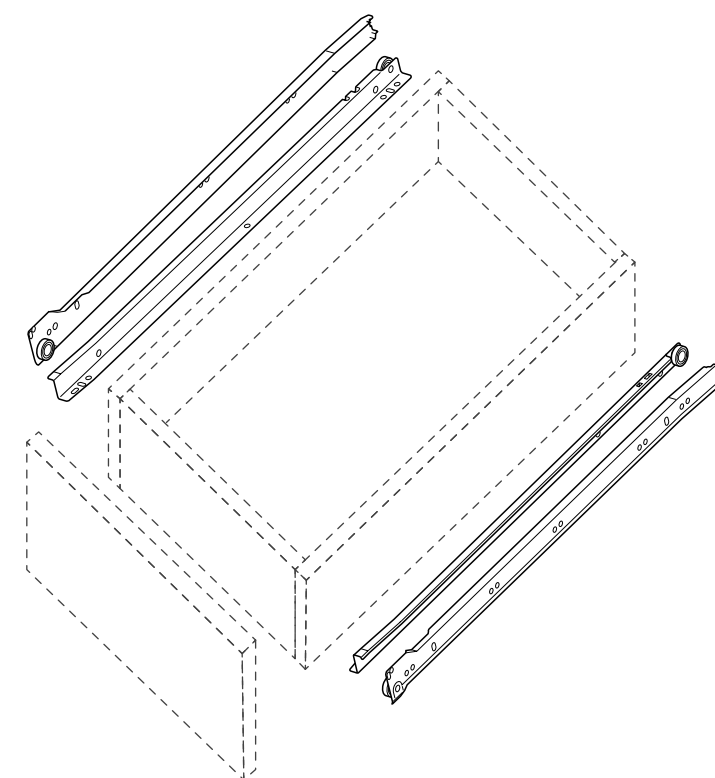

STANDARD

STANDARD se monta rápida y fácilmente gracias a sus pocos componentes. Su eficaz guía de rodamientos trabaja con rodillos de nylon resistentes al desgaste. Se deslizan de forma silenciosa y estable para la apertura y el cierre ligeros.

PROFUNDIDAD

450 mm
500 mm

CAPACIDAD DE CARGA

25 Kg

TECNOLOGÍAS DE MOVIMIENTO

Blumotion