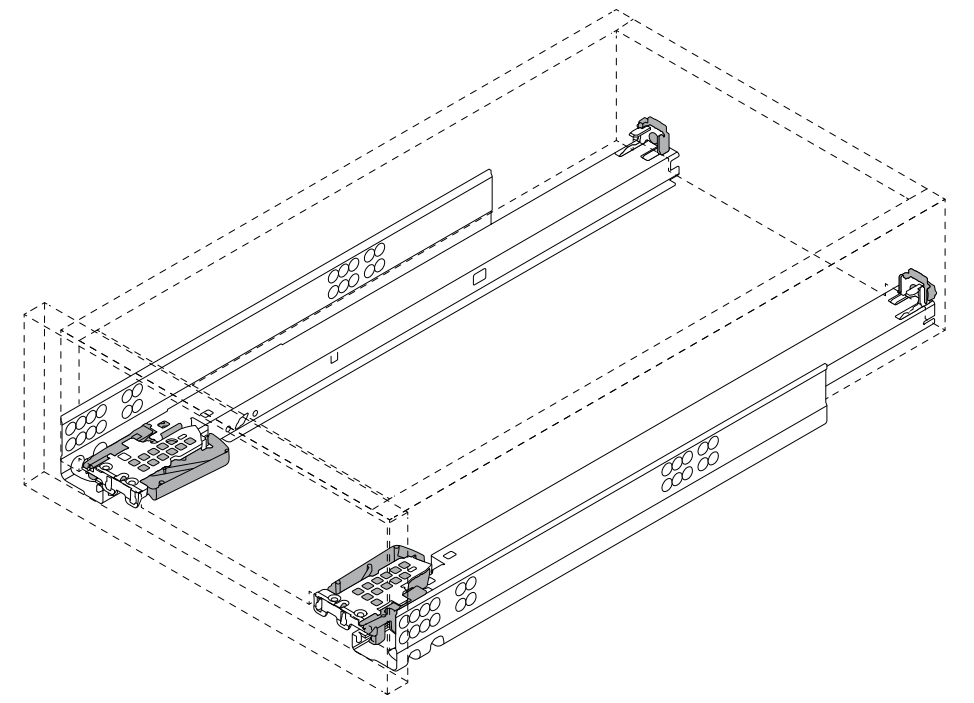

TANDEM

Guías oculto TANDEM es la solución versátil para sus ideas de madera. Los rodillos de nylon resistentes al desgaste aseguran que el peso del cajón se distribuya de mejor manera y los componentes metálicos no se desgasten.

PROFUNDIDAD

250 mm
270 mm
300 mm
350 mm
400 mm
450 mm
500 mm
550 mm

CAPACIDAD DE CARGA

30 Kg

TECNOLOGÍAS DE MOVIMIENTO

Tip - On.
Blumotion.