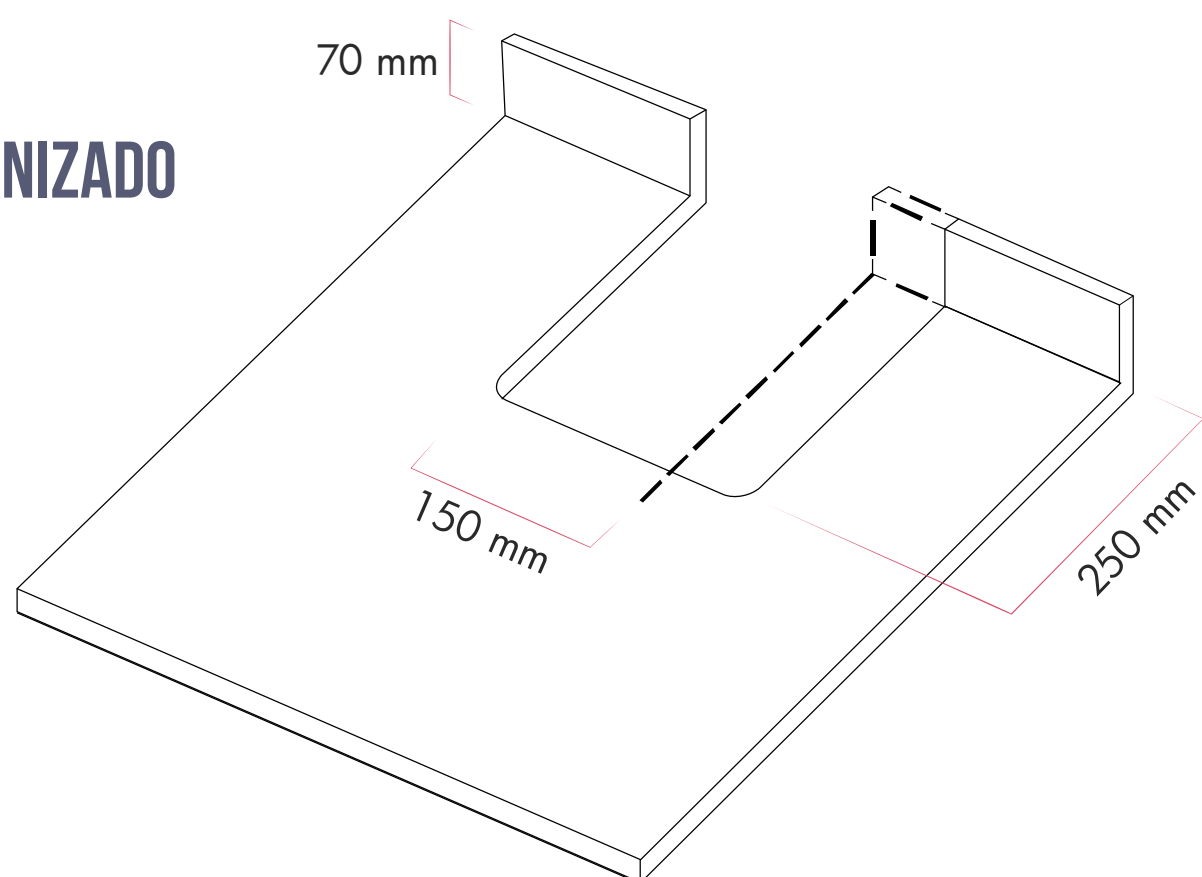

# SALVASIFON OMEGA 8

Divisor de cajón con la tubería en el baño o en la cocina. Permite aprovechar el cajón bajo el fregadero, lo cual hace más espacioso el cajón.

## MEDIDAS

C: 180 mm  
L: 265 mm

## CARACTERÍSTICAS

- Ideal para cajones con un ancho de 50 a 100 cm.
- Su material lo hace fácil de limpiar e instalar.

71,5 mm

16 mm

88 mm