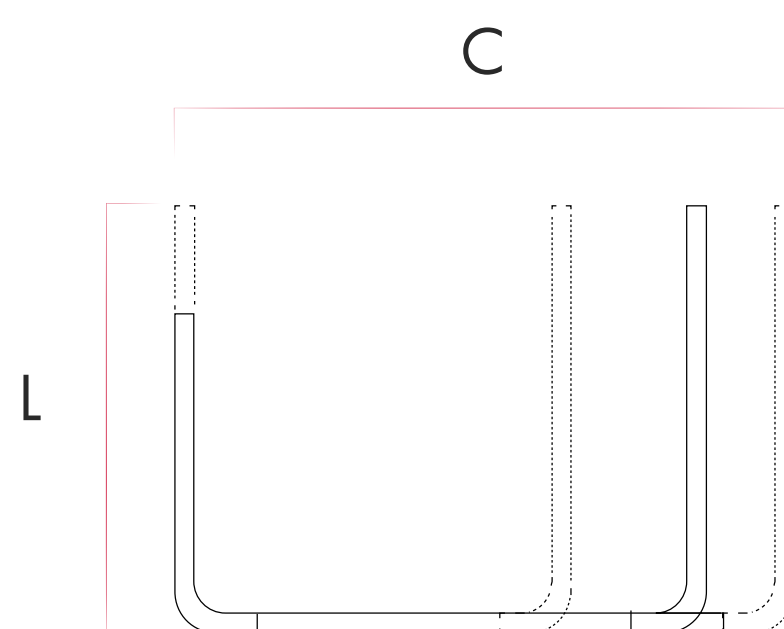

# SALVASIFON OMEGA 8

Divisor de cajón con la tubería en el baño o en la cocina. Permite aprovechar el cajón bajo el fregadero, lo cual hace más espacioso el cajón.

## MEDIDAS

C: 180 mm  
L: 265 mm

## CARACTERÍSTICAS

- Ideal para cajones con un ancho de 50 a 100 cm.
- Su material lo hace fácil de limpiar e instalar.

71,5 mm

16 mm

88 mm