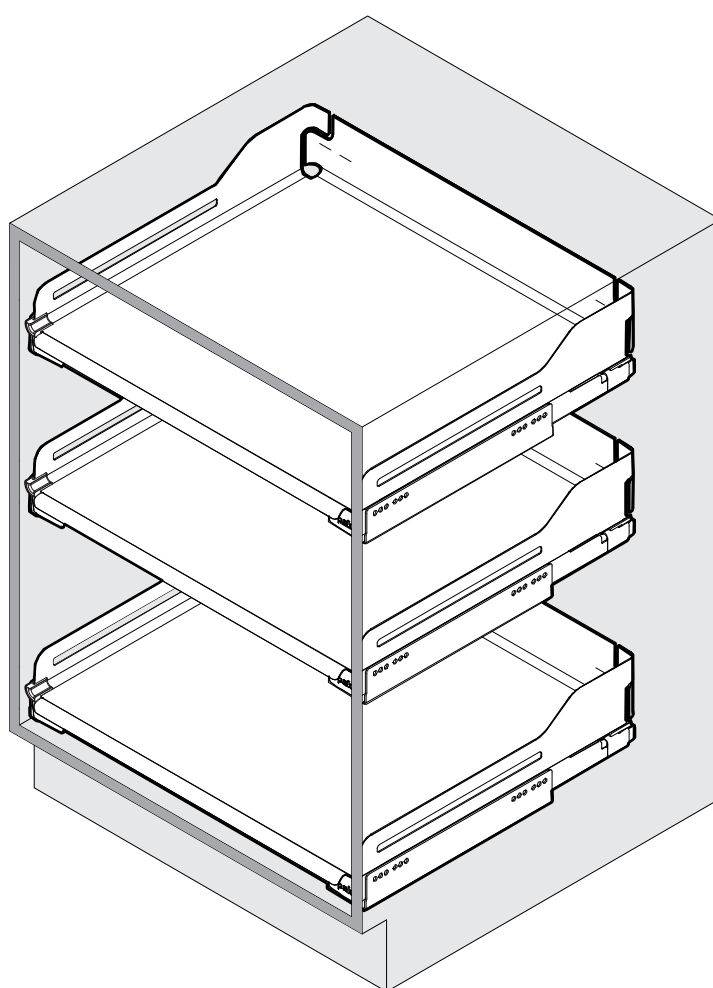

EXTENDO LIBELL UNIVERSAL

—
Estante extraíble

A	B	Art.-Nr.
275	225	
300	250	200.2281.xx
400	350	200.2282.xx
450	400	200.2283.xx
500	450	200.2284.xx
550	500	200.2285.xx
600	550	200.2286.xx
800	750	200.2287.xx
825	775	
900	850	200.2289.xx

Producto	Tipo	Longitud nominal NL					
			D	E	F	n	
Adar Salice	FUTURA SMOVE 6555/45	450	62	44	42	31,3	
Blum	Tandem 560H4500...		49	43	36,5	26,8	
Ebco	PR.Quadral SL-S/C Code: P-CDS-45-SCCi		48	36	36,5	27,5	
Grass	DYNAMOOV 30kg F1301077		49	43	37	27,6	
Grass	DYNAPRO 40kg F1301160		49	43	37	27,6	
Hettich	Quadro V6 0045291		50	37	35,5	26	
Hettich	Quadro 30 0047431		52	39	34,5	24	
POINT	Precision Soft closing 450mm 44075		48	42	37,5	28	
Richelieu	818 EV		52	46	37,5	28,5	
Richelieu	828		49	43	36,5	27,5	
Sun C hain	L 72187/450 GA		49	33	36	27	
Taming	728MCFH-440		440	49	43	36,5	28,5

1

2

3

4

5