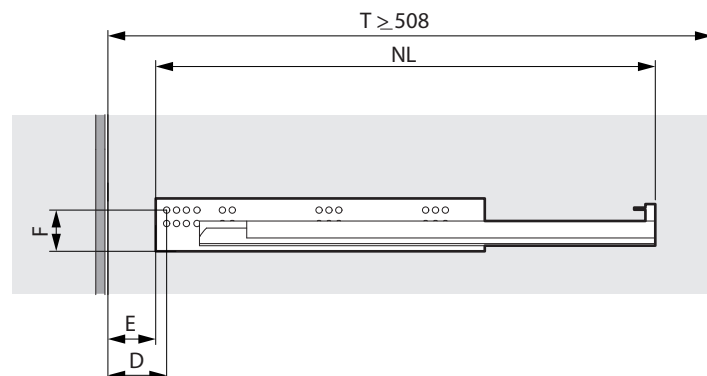

EXTENDO LIBELL UNIVERSAL

—
Estante extraíble

A	B	Art.-Nr.
275	225	
300	250	200.2281.xx
400	350	200.2282.xx
450	400	200.2283.xx
500	450	200.2284.xx
550	500	200.2285.xx
600	550	200.2286.xx
800	750	200.2287.xx
825	775	
900	850	200.2289.xx

Producto	Tipo	Longitud nominal NL					
			D	E	F	n	
Adar Salice	FUTURA SMOVE 6555/45	450	62	44	42	31,3	
Blum	Tandem 560H4500...		49	43	36,5	26,8	
Ebco	PR.Quadral SL-S/C Code: P-CDS-45-SCCi		48	36	36,5	27,5	
Grass	DYNAMOOV 30kg F1301077		49	43	37	27,6	
Grass	DYNAPRO 40kg F1301160		49	43	37	27,6	
Hettich	Quadro V6 0045291		50	37	35,5	26	
Hettich	Quadro 30 0047431		52	39	34,5	24	
POINT	Precision Soft closing 450mm 44075		48	42	37,5	28	
Richelieu	818 EV		52	46	37,5	28,5	
Richelieu	828		49	43	36,5	27,5	
Sun C hain	L 72187/450 GA		49	33	36	27	
Taming	728MCFH-440		440	49	43	36,5	28,5