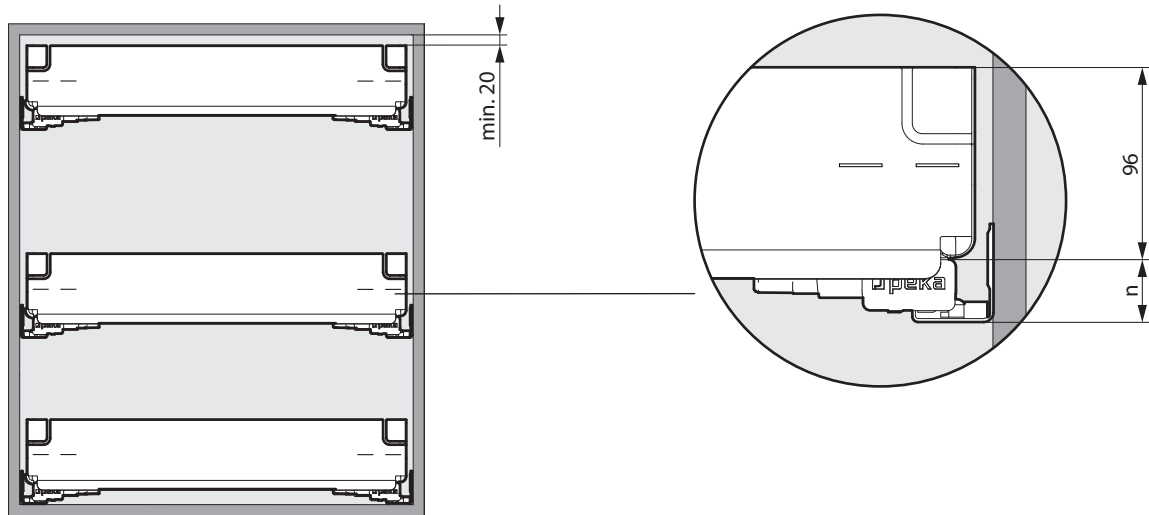

EXTENDO LIBELL UNIVERSAL

—
Estante extraíble

A	B	Art.-Nr.
275	225	
300	250	200.2281.xx
400	350	200.2282.xx
450	400	200.2283.xx
500	450	200.2284.xx
550	500	200.2285.xx
600	550	200.2286.xx
800	750	200.2287.xx
825	775	
900	850	200.2289.xx

Producto	Tipo	Longitud nominal NL					
			D	E	F	n	
Adar Salice	FUTURA SMOVE 6555/45	450	62	44	42	31,3	
Blum	Tandem 560H4500...		49	43	36,5	26,8	
Ebco	PR.Quadral SL-S/C Code: P-CDS-45-SCCi		48	36	36,5	27,5	
Grass	DYNAMOOV 30kg F1301077		49	43	37	27,6	
Grass	DYNAPRO 40kg F1301160		49	43	37	27,6	
Hettich	Quadro V6 0045291		50	37	35,5	26	
Hettich	Quadro 30 0047431		52	39	34,5	24	
POINT	Precision Soft closing 450mm 44075		48	42	37,5	28	
Richelieu	818 EV		52	46	37,5	28,5	
Richelieu	828		49	43	36,5	27,5	
Sun C hain	L 72187/450 GA		49	33	36	27	
Taming	728MCFH-440		440	49	43	36,5	28,5