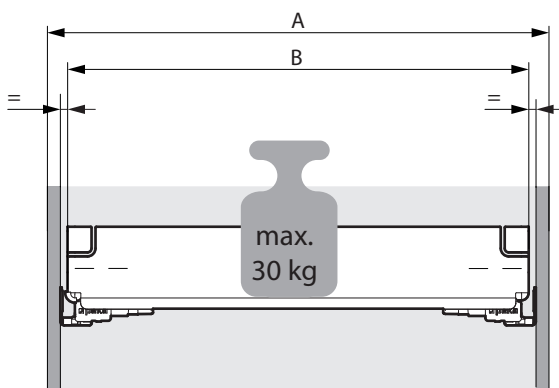

EXTENDO LIBELL UNIVERSAL

—
Estante extraíble

A	B	Art.-Nr.
275	225	
300	250	200.2281.xx
400	350	200.2282.xx
450	400	200.2283.xx
500	450	200.2284.xx
550	500	200.2285.xx
600	550	200.2286.xx
800	750	200.2287.xx
825	775	
900	850	200.2289.xx

Producto	Tipo	Longitud nominal NL					
			D	E	F	n	
Adar Salice	FUTURA SMOVE 6555/45	450	62	44	42	31,3	
Blum	Tandem 560H4500...		49	43	36,5	26,8	
Ebco	PR.Quadral SL-S/C Code: P-CDS-45-SCCi		48	36	36,5	27,5	
Grass	DYNAMOOV 30kg F1301077		49	43	37	27,6	
Grass	DYNAPRO 40kg F1301160		49	43	37	27,6	
Hettich	Quadro V6 0045291		50	37	35,5	26	
Hettich	Quadro 30 0047431		52	39	34,5	24	
POINT	Precision Soft closing 450mm 44075		48	42	37,5	28	
Richelieu	818 EV		52	46	37,5	28,5	
Richelieu	828		49	43	36,5	27,5	
Sun C hain	L 72187/450 GA		49	33	36	27	
Taming	728MCFH-440		440	49	43	36,5	28,5