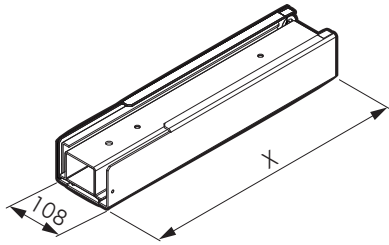

M6x30

1x

Opción con Cierre lento

1x

1x

100.0409.04

! Asegure la despena para que no se vuelque.

Art. Nr.	X	max. kg
100.0089.xx	1000	120 kg
100.0098.xx	900	
100.0097.xx	800	
100.0096.xx	700	
100.0095.xx	600	150 kg
100.0094.xx	530	
100.0092.xx	490	
100.0091.xx	450	
100.0378.xx	390	

! Refuerce la base para fijar el extraíble.

1

X	A	C	D
1000	224	224	160
900	224	224	160
800	224	224	-
700	224	160	-
600	224	-	-
530	224	-	-
490	160	-	-
450	160	-	-
390	96	-	-

2

Opción con cierre lento

3

X	E
1000	935
900	835
800	735
700	635
600	535
530	465
490	425
450	385
390	325