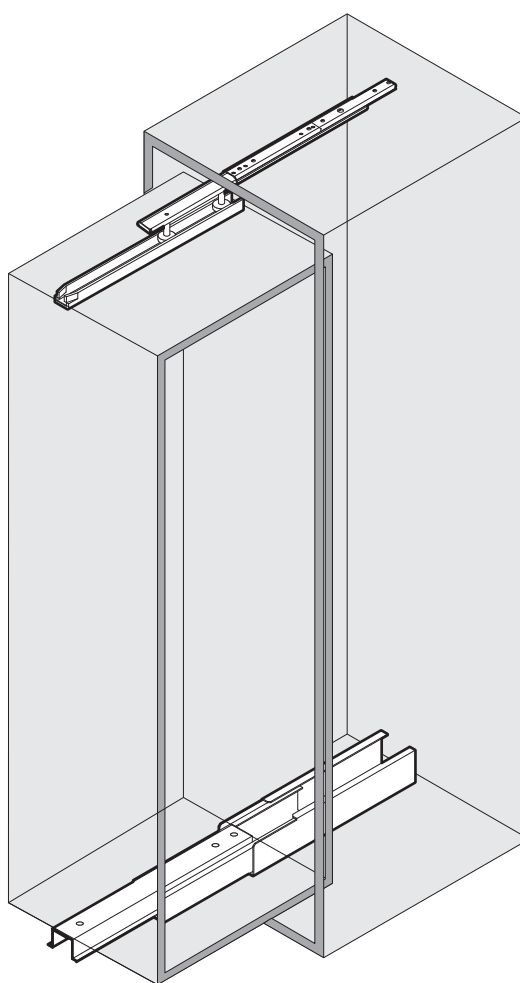

BOX

Corredera extensión total para despensas de madera

Art.Nr.

1000

100.0089.xx

900

100.0098.xx

800