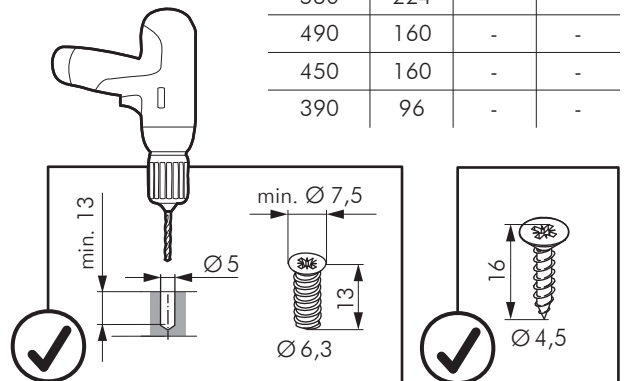

M6x30

1x

Opción con Cierre lento

1x

1x

100.0409.04

! Asegure la despena para que no se vuelque.

Art. Nr.	X	max. kg
100.0089.xx	1000	120 kg
100.0098.xx	900	
100.0097.xx	800	
100.0096.xx	700	
100.0095.xx	600	150 kg
100.0094.xx	530	
100.0092.xx	490	
100.0091.xx	450	
100.0378.xx	390	

! Refuerce la base para fijar el extraíble.

1

X	A	C	D
1000	224	224	160
900	224	224	160
800	224	224	-
700	224	160	-
600	224	-	-
530	224	-	-
490	160	-	-
450	160	-	-
390	96	-	-

2

Opción con cierre lento

3

X	E
1000	935
900	835
800	735
700	635
600	535
530	465
490	425
450	385
390	325