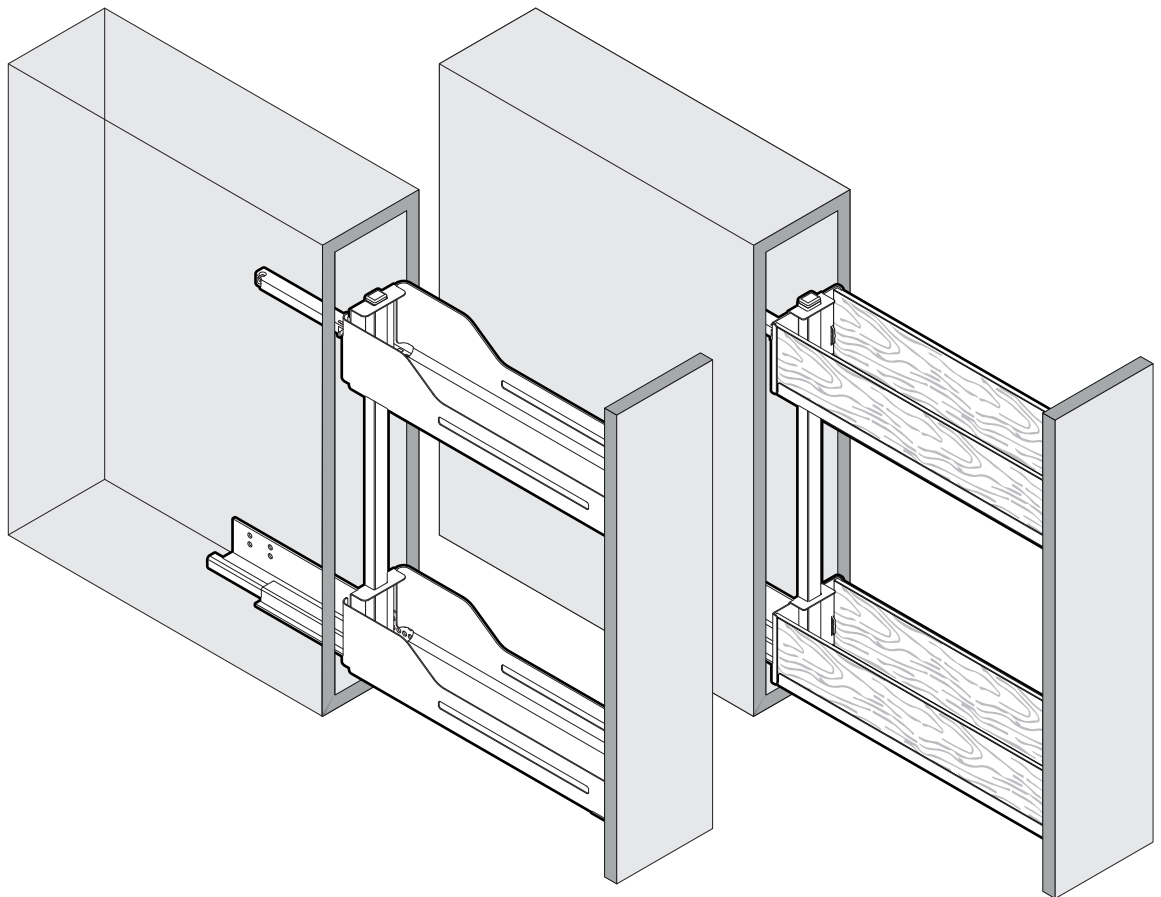

SNELLO 150 mm

El sistema de extracción compacto para la cocina compacta

Art.Nr.

Libell

150
200.2441.xx

200
200.2443.xx

Fioro

150
200.2453.xx

Fioro

2 ×

4 ×

1

- 1x  950.0528.MA
- 1x 
- 1x 

2

3

! Para "pulsar para abrir" ver instrucción 950.0786.MA