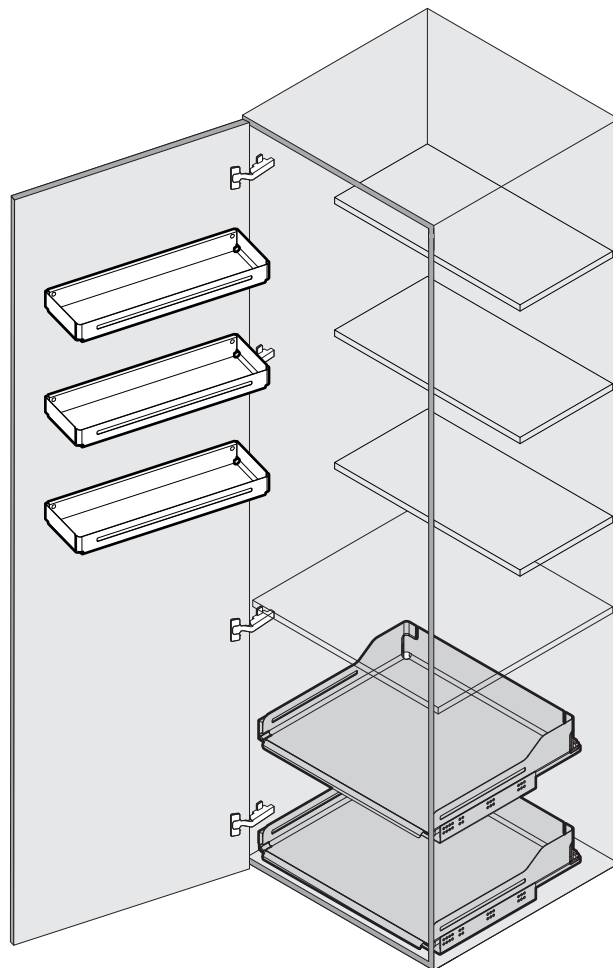

TRIO

Armario alto visible y con acceso directo

Art.Nr. Universal 100.1153.xx Legrabox 100.1154.xx						
2x	2x Universal / 2x Legrabox	2x	4x	3x	6x	 ø4,5x15
						

 Instrucciones de montaje Extendo Libell Universal 950.0743.MA
Extendo Libell Legrabox 950.0761.MA