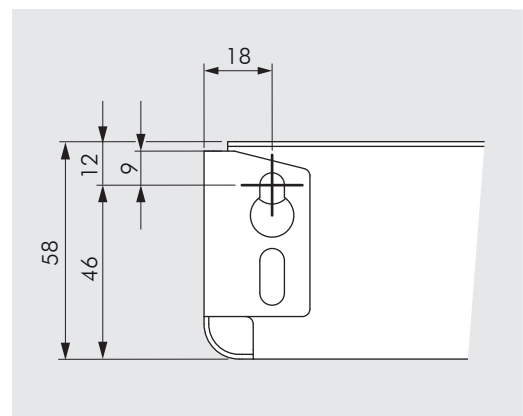

TRIO

Armario alto visible y con acceso directo

Art.Nr. Universal 100.1153.xx Legrabox 100.1154.xx						
2x	2x Universal / 2x Legrabox	2x	4x	3x	6x	 ø4,5x15
						

 Instrucciones de montaje Extendo Libell Universal 950.0743.MA
Extendo Libell Legrabox 950.0761.MA