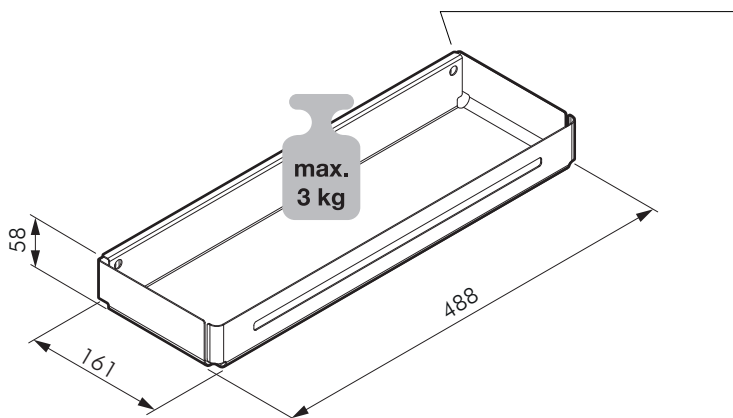

TRIO

Armario alto visible y con acceso directo

Art.Nr. Universal 100.1153.xx Legrabox 100.1154.xx						
2x	2x Universal / 2x Legrabox	2x	4x	3x	6x	 ø4,5x15
						

 Instrucciones de montaje Extendo Libell Universal 950.0743.MA
Extendo Libell Legrabox 950.0761.MA