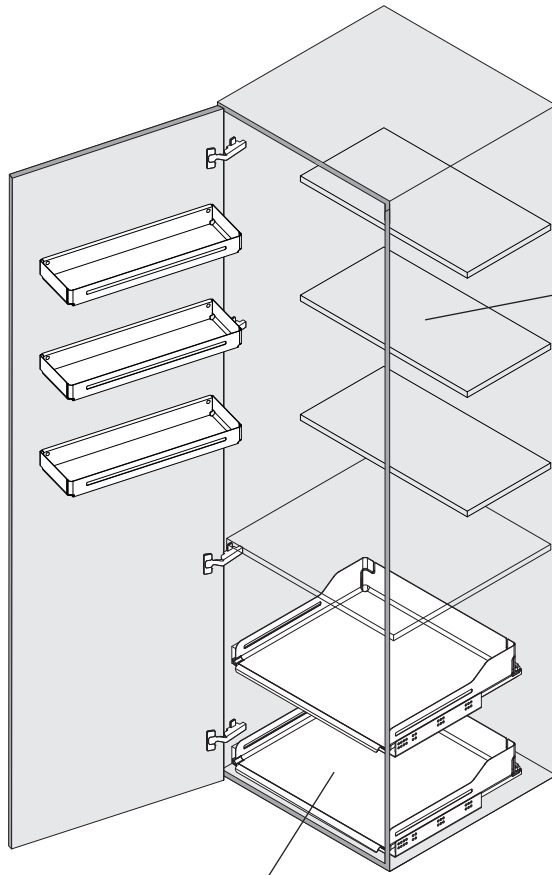

TRIO

Armario alto visible y con acceso directo

Art.Nr. Universal 100.1153.xx Legrabox 100.1154.xx						
2x	2x Universal / 2x Legrabox	2x	4x	3x	6x	 ø4,5x15
						

 Instrucciones de montaje Extendo Libell Universal 950.0743.MA
Extendo Libell Legrabox 950.0761.MA