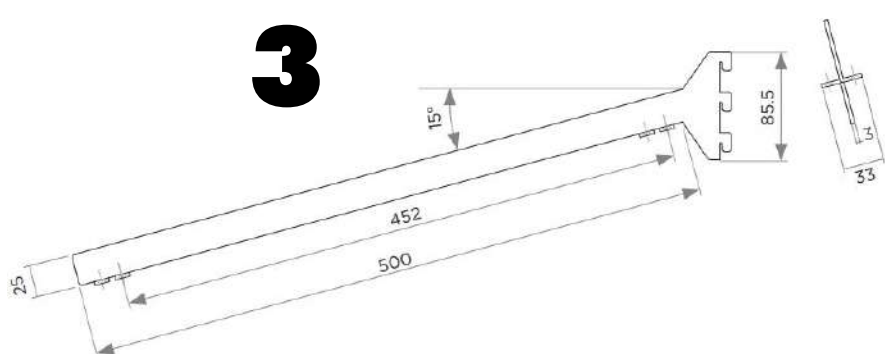

ESPECIFICACIONES

- Perfiles estructurales de 2600 mm de largo.
- Sistema de enganche mediante clips.
- Posibilidad de armado de entrepaños de aluminio para insertar vidrio.
- Ajuste de nivelación con respecto al piso.
- Ajuste de nivelación con respecto al muro.
- Enganche de soportes o baldas en dos pasos.

COMPONENTES ESTRUCTURALES DEL SISTEMA

1. Fijación a la pared.
2. Clip panel.
3. Perfil estructural de 2600 mm.

- Peso máximo soportado por cada par de perfiles y 3 unidades de las referencias 1 y 2: 150 kg

BALDAS PARA SUPERFICIES DE MADERA

1. Balda intermedia.
2. Balda derecha.
3. Balda izquierda.
4. Nivelador de entrepaño inferior.

- Peso máximo soportado por balda: 20 kg

BALDAS Y ACCESORIOS PARA SUPERFICIES DE MADERA

1. Balda inclinada izquierda.
2. Balda inclinada derecha.
3. Balda inclinada intermedia.
4. Set perfil zapatero.

- Peso máximo soportado por balda: 20 kg

ENTREPAÑOS CON MARCO DE ALUMINIO

1. Conector esquinero set x4.
2. Perfil entrepaño 3000mm.
3. Perfil lateral entrepaño 500mm.