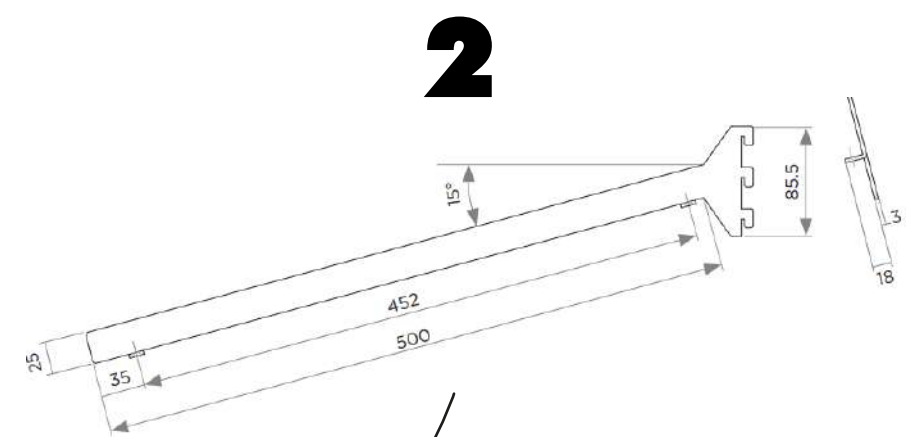

ESPECIFICACIONES

- Perfiles estructurales de 2600 mm de largo.
- Sistema de enganche mediante clips.
- Posibilidad de armado de entrepaños de aluminio para insertar vidrio.
- Ajuste de nivelación con respecto al piso.
- Ajuste de nivelación con respecto al muro.
- Enganche de soportes o baldas en dos pasos.

COMPONENTES ESTRUCTURALES DEL SISTEMA

1. Fijación a la pared.
2. Clip panel.
3. Perfil estructural de 2600 mm.

- Peso máximo soportado por cada par de perfiles y 3 unidades de las referencias 1 y 2: 150 kg

BALDAS PARA SUPERFICIES DE MADERA

1. Balda intermedia.
2. Balda derecha.
3. Balda izquierda.
4. Nivelador de entrepaño inferior.

- Peso máximo soportado por balda: 20 kg

BALDAS Y ACCESORIOS PARA SUPERFICIES DE MADERA

1. Balda inclinada izquierda.
2. Balda inclinada derecha.
3. Balda inclinada intermedia.
4. Set perfil zapatero.

- Peso máximo soportado por balda: 20 kg

ENTREPAÑOS CON MARCO DE ALUMINIO

1. Conector esquinero set x4.
2. Perfil entrepaño 3000mm.
3. Perfil lateral entrepaño 500mm.