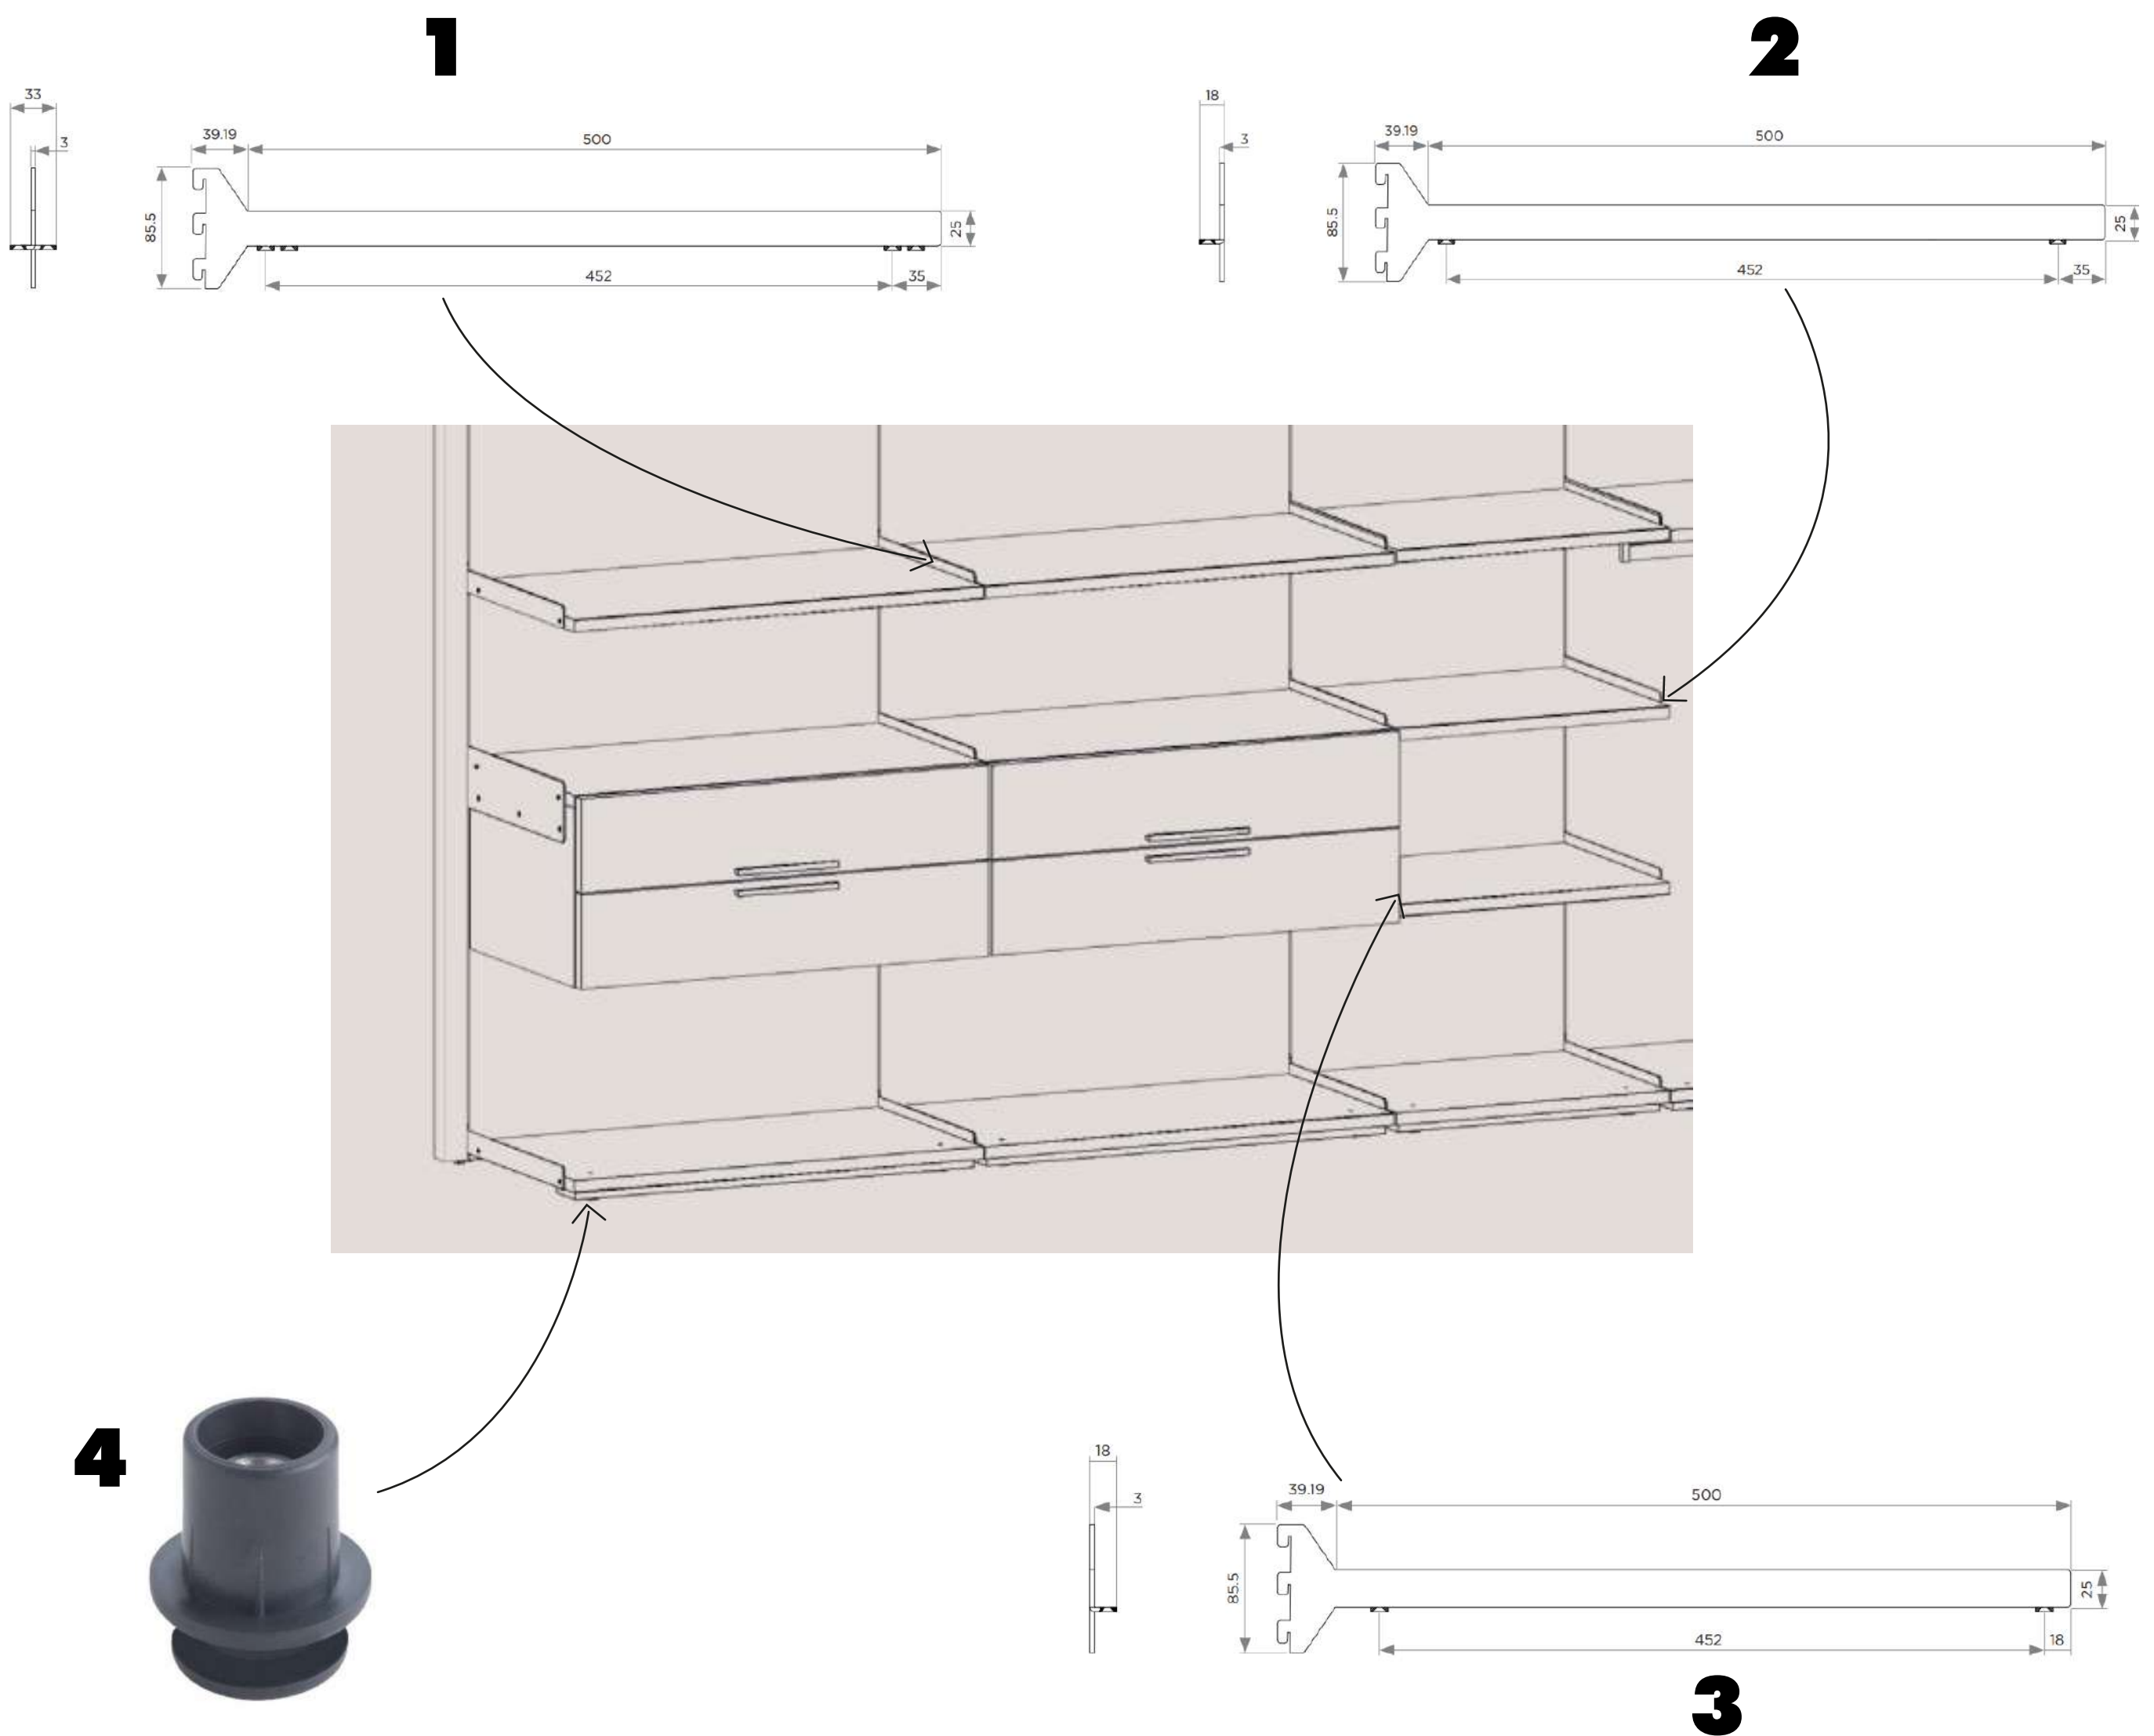

BALDAS PARA SUPERFICIES DE MADERA

1. Balda intermedia.
2. Balda derecha.
3. Balda izquierda.
4. Nivelador de entrepaño inferior.

- Peso máximo soportado por balda: 20 kg