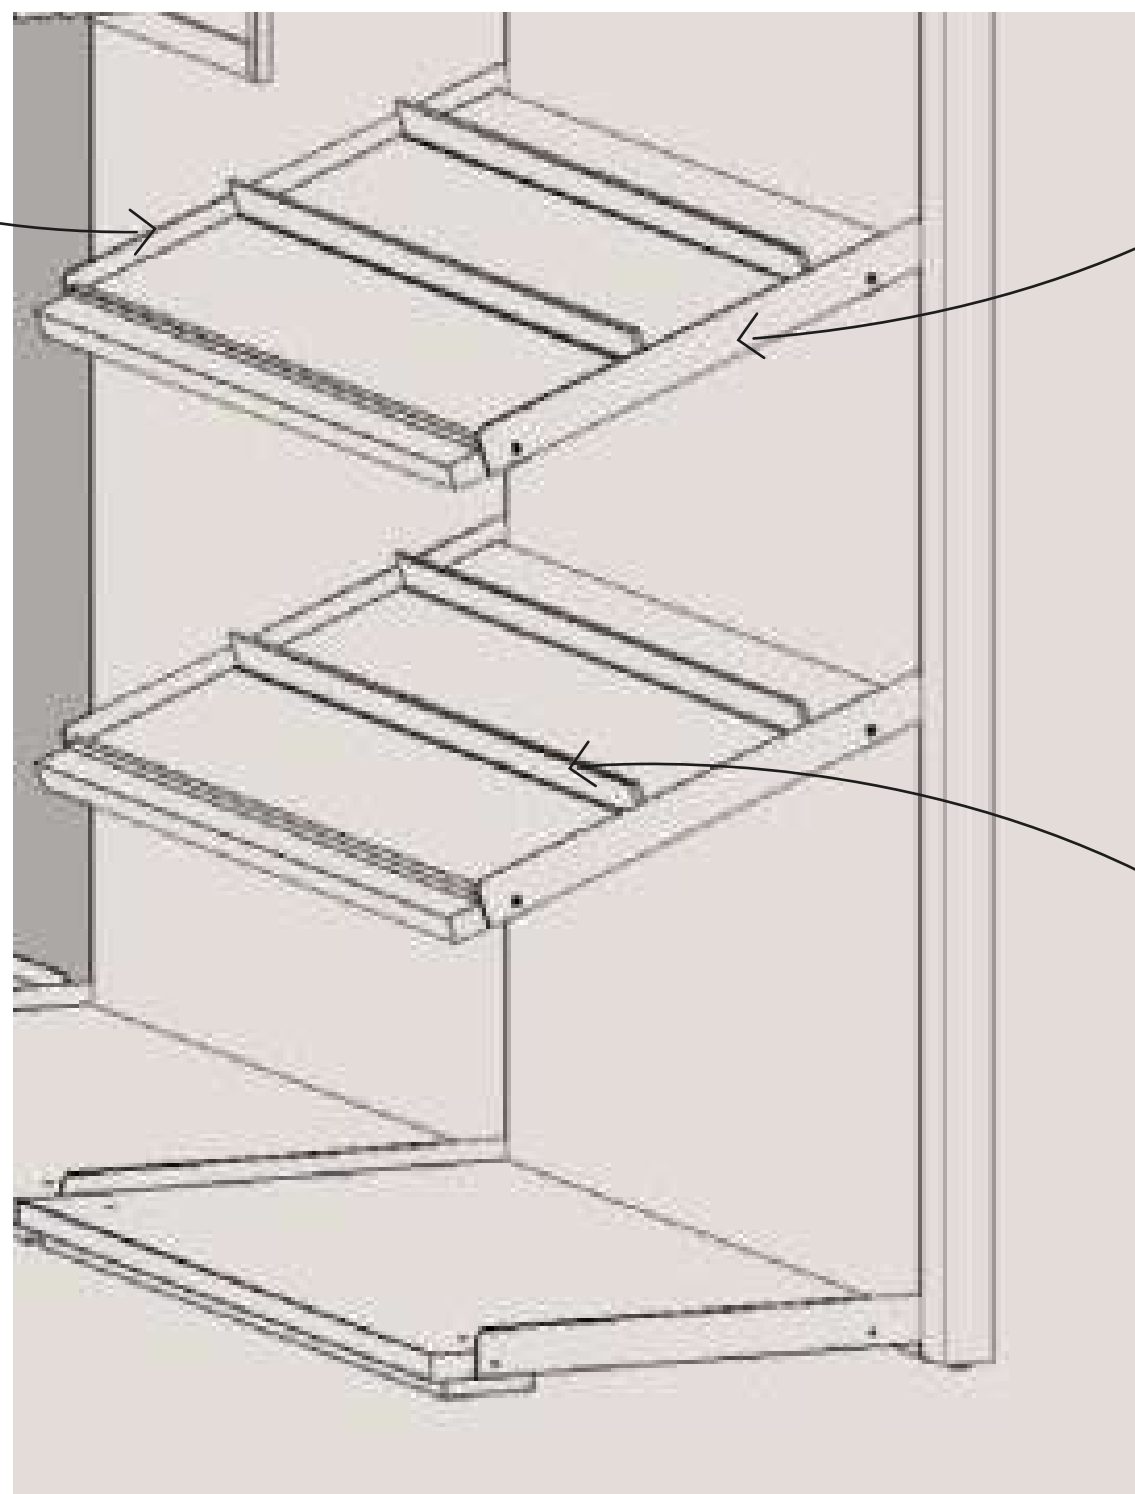

furnital
furniture fittings 

Estantería

WALK IN CLOSET

DESCRIPCIÓN:

El sistema Walk in closet consta de una serie completa de perfiles para ser utilizados con diferentes tipos de materiales en espesores máximos de 19 mm. Aprovechando el procedimiento patentado de montaje y fijación de paneles, ofrece infinitas soluciones para el revestimiento de pared: liso, o para equipar con personalizaciones y accesorios para satisfacer muchos contextos de decoración interior.

CARACTERÍSTICAS:

- Acabado sobrio, puesto que toda la perfilería queda cubierta por los paneles que se superponen.
- Perfiles con ranuras a su largo tipo cremallera, que permiten una modificación sencilla sobre la posición de entrepaños y demás elementos que se incorporen en el espacio.
- No existe obstrucción lateral, puesto que no son necesarios laterales de muebles o perfiles estructurales.

BALDAS PARA SUPERFICIES DE MADERA

1. Balda intermedia.
2. Balda derecha.
3. Balda izquierda.
4. Nivelador de entrepaño inferior.

- Peso máximo soportado por balda: 20 kg

BALDAS Y ACCESORIOS PARA SUPERFICIES DE MADERA

1. Balda inclinada izquierda.
2. Balda inclinada derecha.
3. Balda inclinada intermedia.
4. Set perfil zapatero.

- Peso máximo soportado por balda: 20 kg

ENTREPAÑOS CON MARCO DE ALUMINIO

1. Conector esquinero set x4.
2. Perfil entrepaño 3000mm.
3. Perfil lateral entrepaño 500mm.