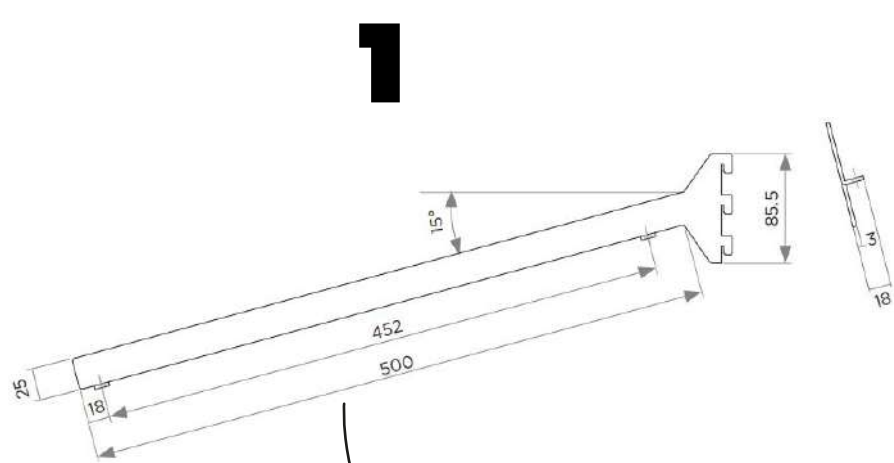

ESPECIFICACIONES

- Perfiles estructurales de 2600 mm de largo.
- Sistema de enganche mediante clips.
- Posibilidad de armado de entrepaños de aluminio para insertar vidrio.
- Ajuste de nivelación con respecto al piso.
- Ajuste de nivelación con respecto al muro.
- Enganche de soportes o baldas en dos pasos.

COMPONENTES ESTRUCTURALES DEL SISTEMA

1. Fijación a la pared.
2. Clip panel.
3. Perfil estructural de 2600 mm.

- Peso máximo soportado por cada par de perfiles y 3 unidades de las referencias 1 y 2: 150 kg

BALDAS PARA SUPERFICIES DE MADERA

1. Balda intermedia.
2. Balda derecha.
3. Balda izquierda.
4. Nivelador de entrepaño inferior.

- Peso máximo soportado por balda: 20 kg

BALDAS Y ACCESORIOS PARA SUPERFICIES DE MADERA

1. Balda inclinada izquierda.
2. Balda inclinada derecha.
3. Balda inclinada intermedia.
4. Set perfil zapatero.

- Peso máximo soportado por balda: 20 kg

ENTREPAÑOS CON MARCO DE ALUMINIO

1. Conector esquinero set x4.
2. Perfil entrepaño 3000mm.
3. Perfil lateral entrepaño 500mm.