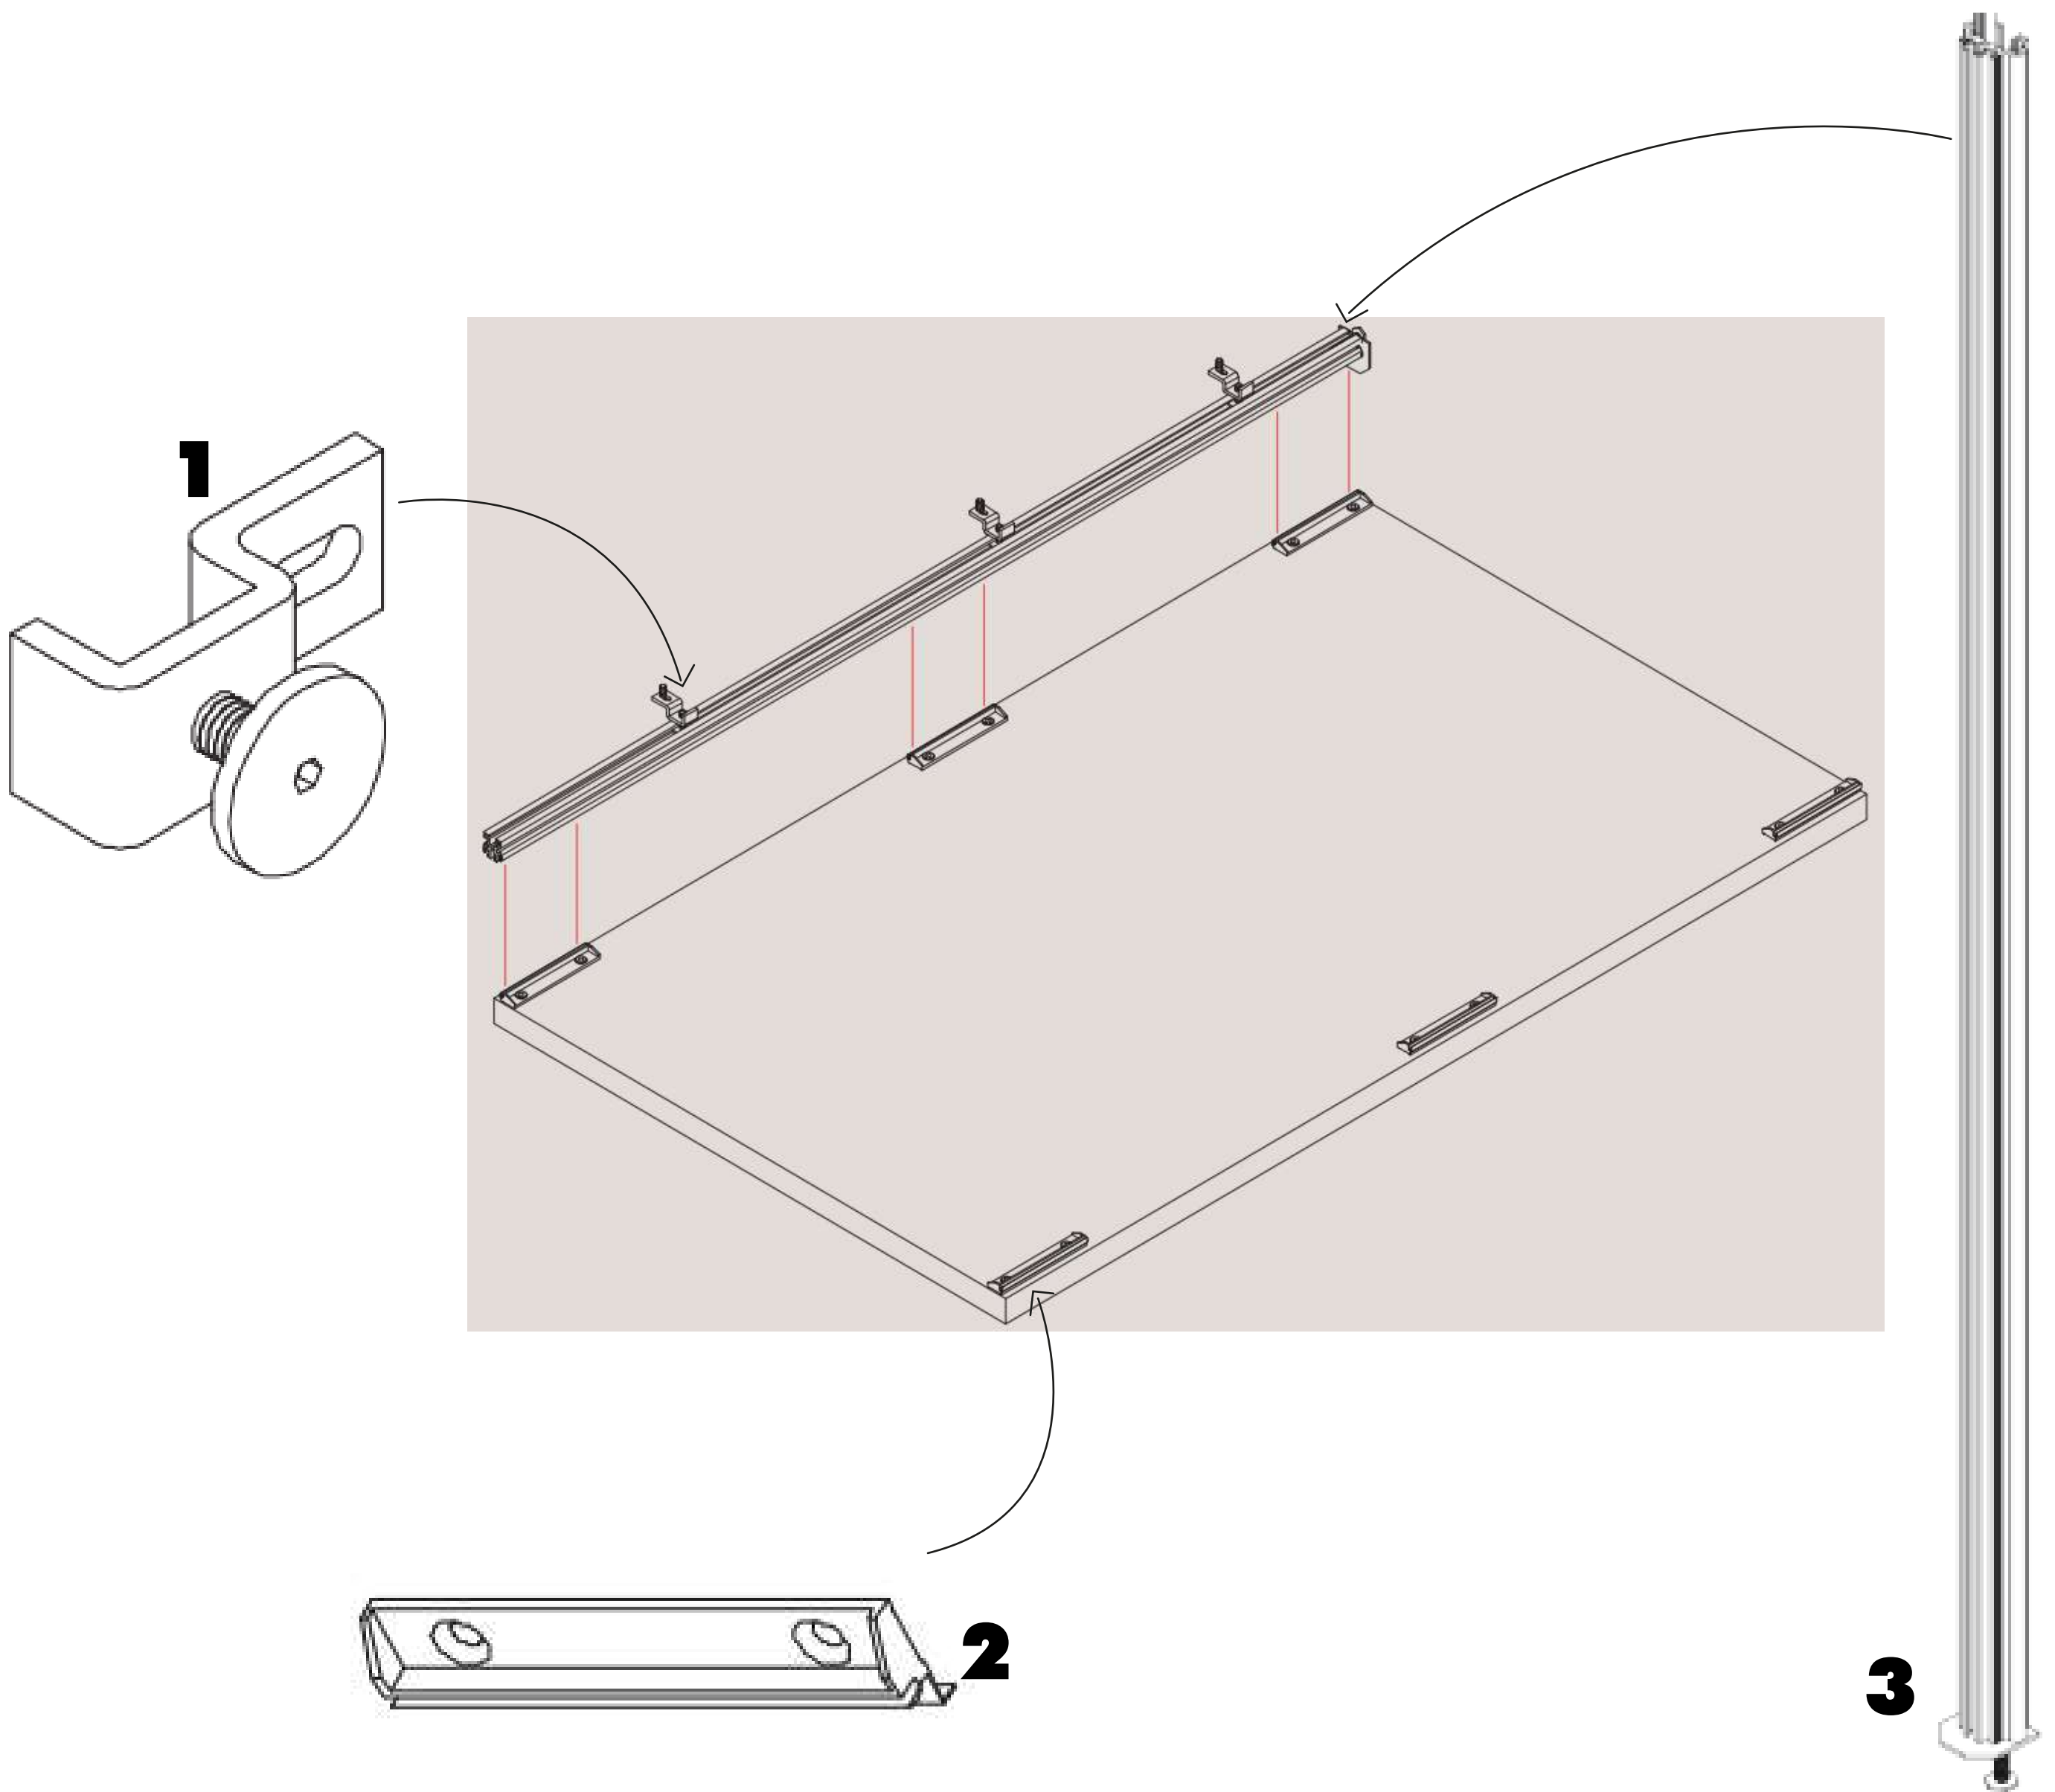

furnital
furniture fittings 

Estantería

WALK IN CLOSET

DESCRIPCIÓN:

El sistema Walk in closet consta de una serie completa de perfiles para ser utilizados con diferentes tipos de materiales en espesores máximos de 19 mm. Aprovechando el procedimiento patentado de montaje y fijación de paneles, ofrece infinitas soluciones para el revestimiento de pared: liso, o para equipar con personalizaciones y accesorios para satisfacer muchos contextos de decoración interior.

CARACTERÍSTICAS:

- Acabado sobrio, puesto que toda la perfilería queda cubierta por los paneles que se superponen.
- Perfiles con ranuras a su largo tipo cremallera, que permiten una modificación sencilla sobre la posición de entrepaños y demás elementos que se incorporen en el espacio.
- No existe obstrucción lateral, puesto que no son necesarios laterales de muebles o perfiles estructurales.

ESPECIFICACIONES

- Perfiles estructurales de 2600 mm de largo.
- Sistema de enganche mediante clips.
- Posibilidad de armado de entrepaños de aluminio para insertar vidrio.
- Ajuste de nivelación con respecto al piso.
- Ajuste de nivelación con respecto al muro.
- Enganche de soportes o baldas en dos pasos.

COMPONENTES ESTRUCTURALES DEL SISTEMA

1. Fijación a la pared.
2. Clip panel.
3. Perfil estructural de 2600 mm.

- Peso máximo soportado por cada par de perfiles y 3 unidades de las referencias 1 y 2: 150 kg