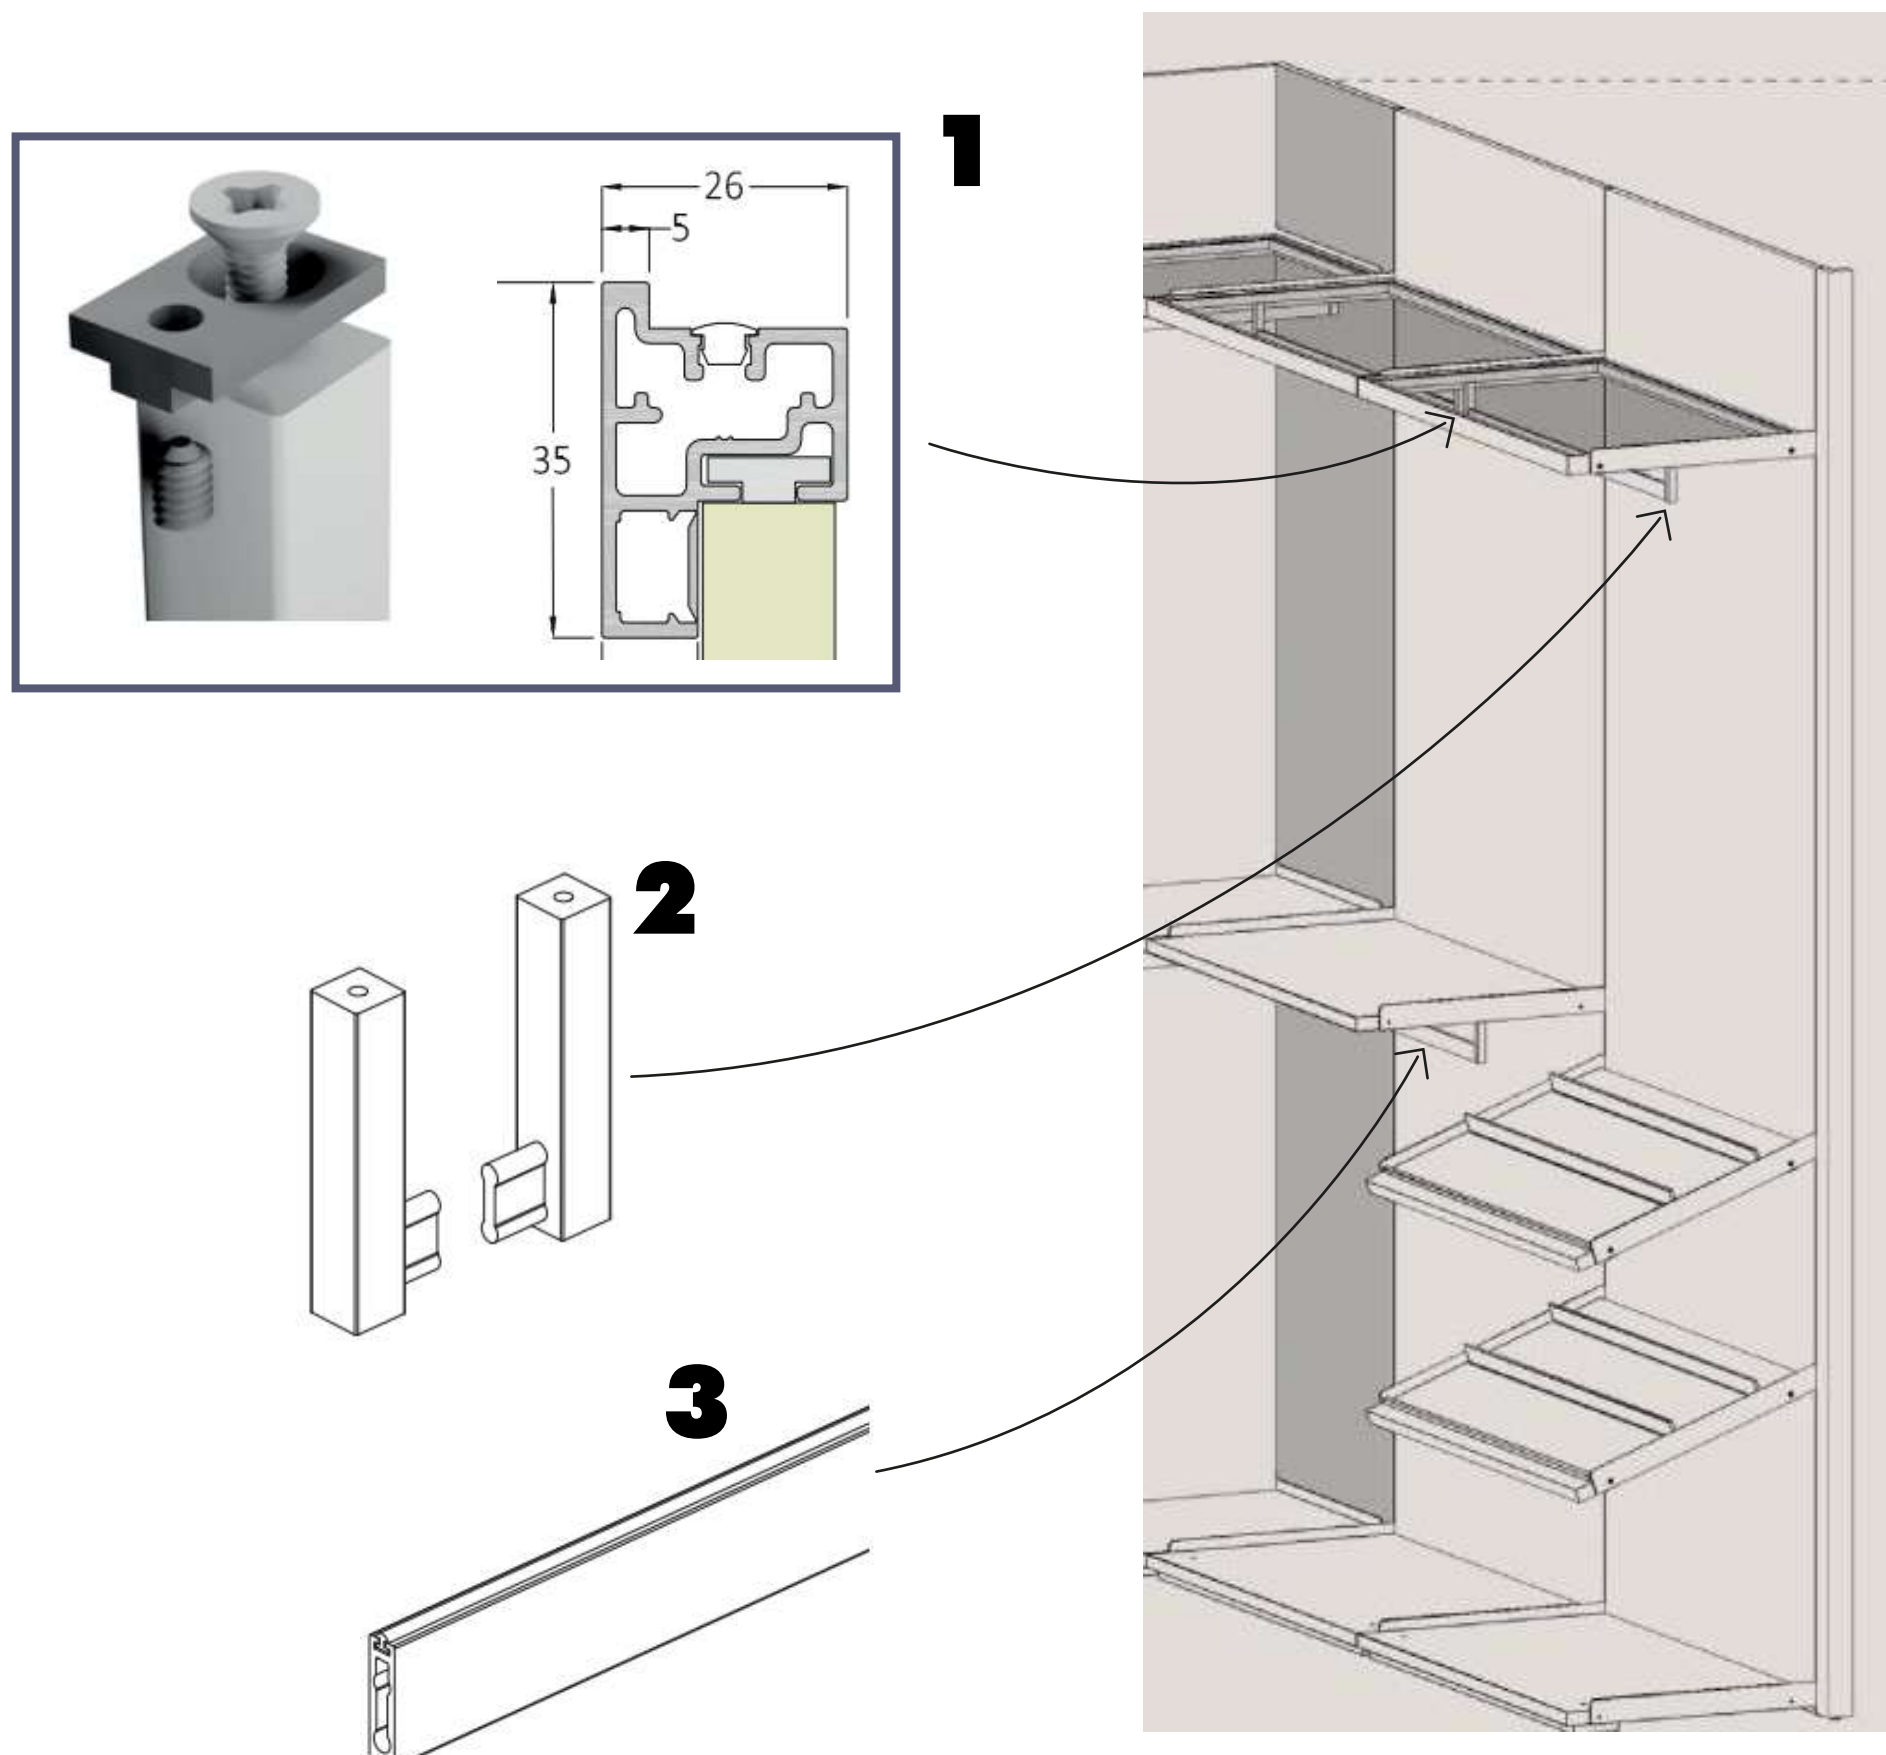

ACCESORIOS PARA PERFIL DE COLGAR ROPA

1. Adaptador tubo de colgar marco aluminio.
2. Soporte para tubo de colgar.
3. Tubo de colgar rectangular 3000mm.