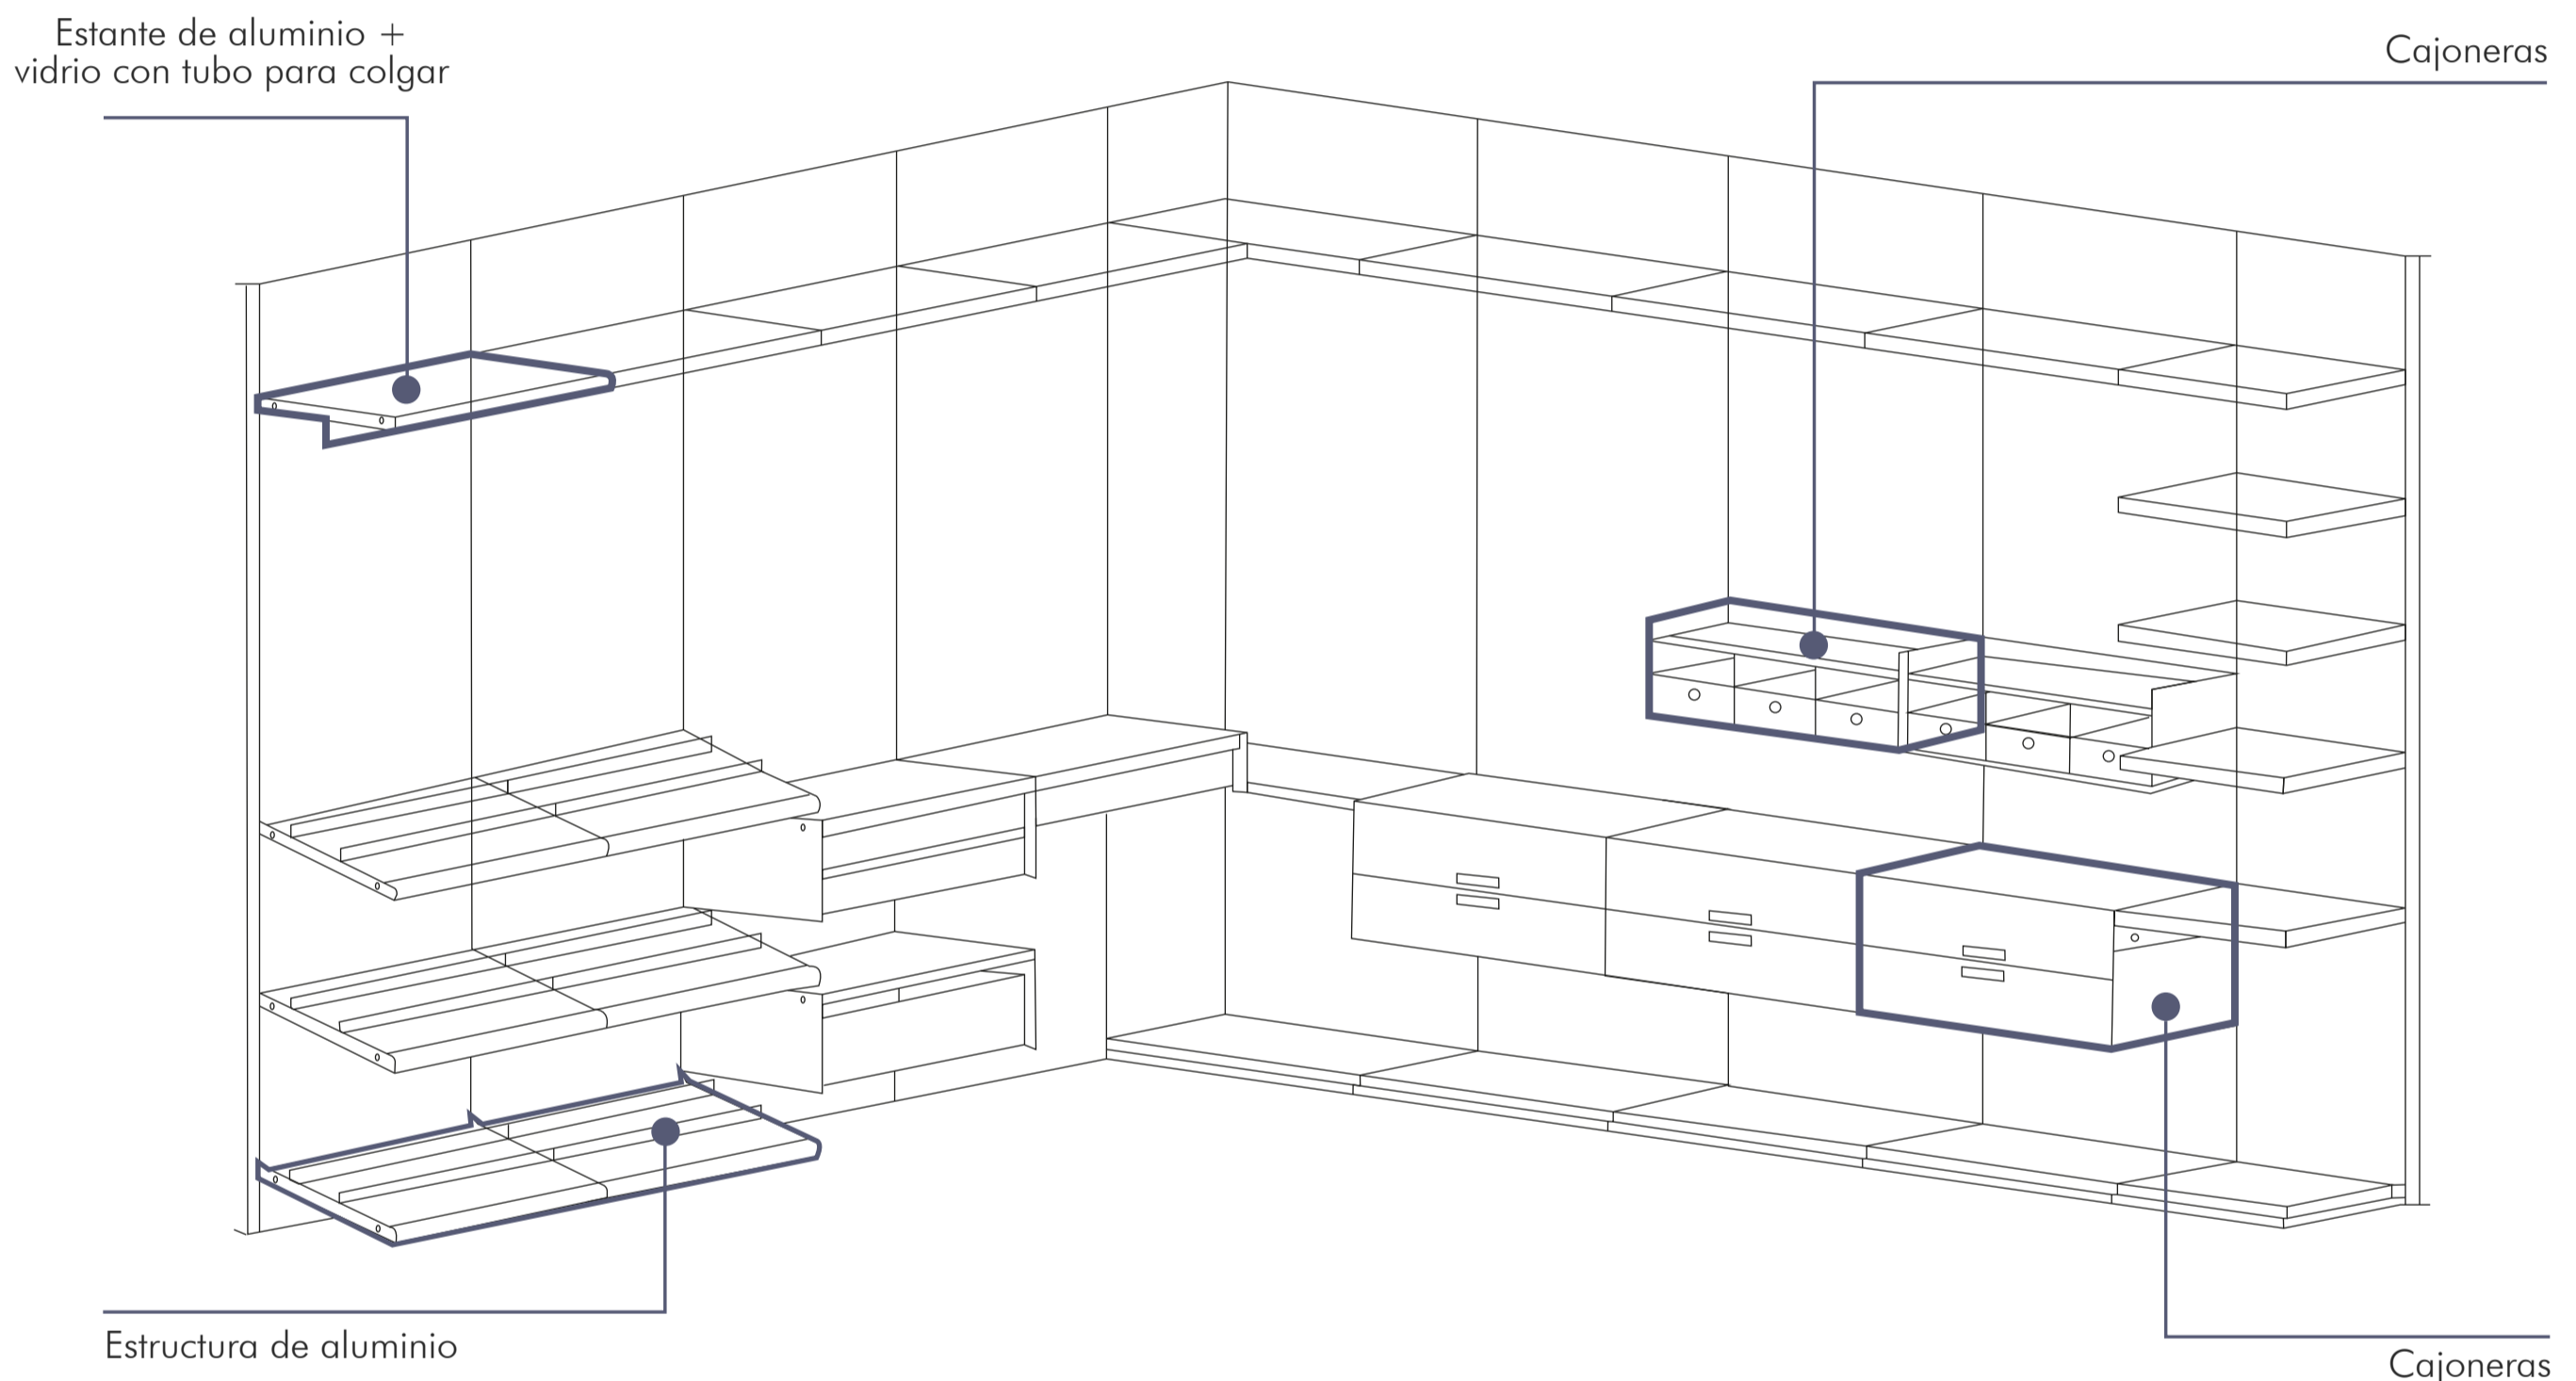

furnital
furniture fittings 

Estantería

WALK IN CLOSET

DESCRIPCIÓN:

El sistema Walk in closet consta de una serie completa de perfiles para ser utilizados con diferentes tipos de materiales en espesores máximos de 19 mm. Aprovechando el procedimiento patentado de montaje y fijación de paneles, ofrece infinitas soluciones para el revestimiento de pared: liso, o para equipar con personalizaciones y accesorios para satisfacer muchos contextos de decoración interior.

CARACTERÍSTICAS:

- Acabado sobrio, puesto que toda la perfilería queda cubierta por los paneles que se superponen.
- Perfiles con ranuras a su largo tipo cremallera, que permiten una modificación sencilla sobre la posición de entrepaños y demás elementos que se incorporen en el espacio.
- No existe obstrucción lateral, puesto que no son necesarios laterales de muebles o perfiles estructurales.

ESPECIFICACIONES

- Perfiles estructurales de 2600 mm de largo.
- Sistema de enganche mediante clips.
- Posibilidad de armado de entrepaños de aluminio para insertar vidrio.
- Ajuste de nivelación con respecto al piso.
- Ajuste de nivelación con respecto al muro.
- Enganche de soportes o baldas en dos pasos.

COMPONENTES ESTRUCTURALES DEL SISTEMA

1. Fijación a la pared.
2. Clip panel.
3. Perfil estructural de 2600 mm.

- Peso máximo soportado por cada par de perfiles y 3 unidades de las referencias 1 y 2: 150 kg