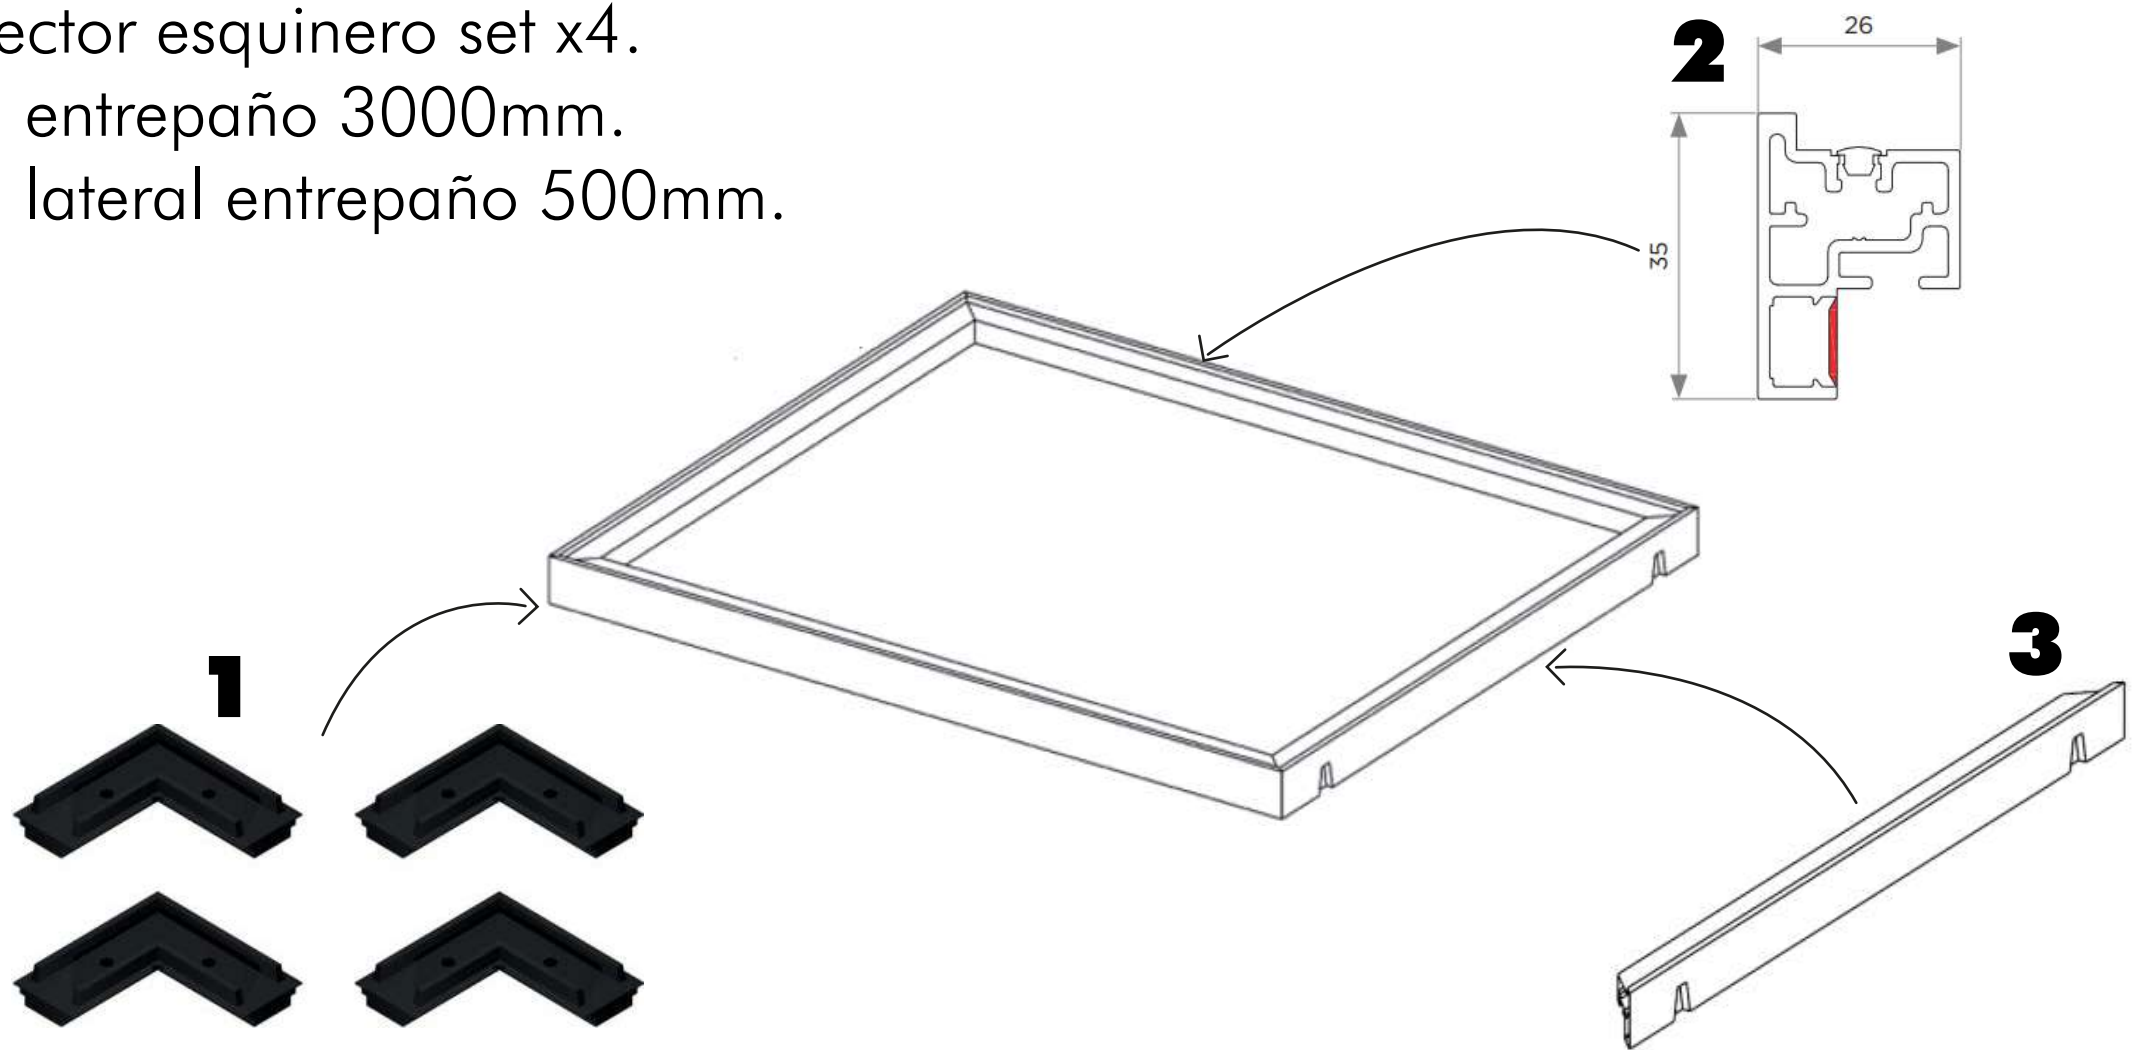

CARACTERÍSTICAS:

- Acabado sobrio, puesto que toda la perfilería queda cubierta por los paneles que se superponen.
- Perfiles con ranuras a su largo tipo cremallera, que permiten una modificación sencilla sobre la posición de entrepaños y demás elementos que se incorporen en el espacio.
- No existe obstrucción lateral, puesto que no son necesarios laterales de muebles o perfiles estructurales.

ESPECIFICACIONES

- Perfiles estructurales de 2600 mm de largo.
- Sistema de enganche mediante clips.
- Posibilidad de armado de entrepaños de aluminio para insertar vidrio.
- Ajuste de nivelación con respecto al piso.
- Ajuste de nivelación con respecto al muro.
- Enganche de soportes o baldas en dos pasos.

BALDAS PARA SUPERFICIES DE MADERA

1. Balda intermedia.
2. Balda derecha.
3. Balda izquierda.
4. Nivelador de entrepaño inferior.

- Peso máximo soportado por balda: 20 kg

BALDAS Y ACCESORIOS PARA SUPERFICIES DE MADERA

1. Balda inclinada izquierda.
2. Balda inclinada derecha.
3. Balda inclinada intermedia.
4. Set perfil zapatero.

- Peso máximo soportado por balda: 20 kg

ENTREPAÑOS CON MARCO DE ALUMINIO

1. Conector esquinero set x4.
2. Perfil entrepaño 3000mm.
3. Perfil lateral entrepaño 500mm.