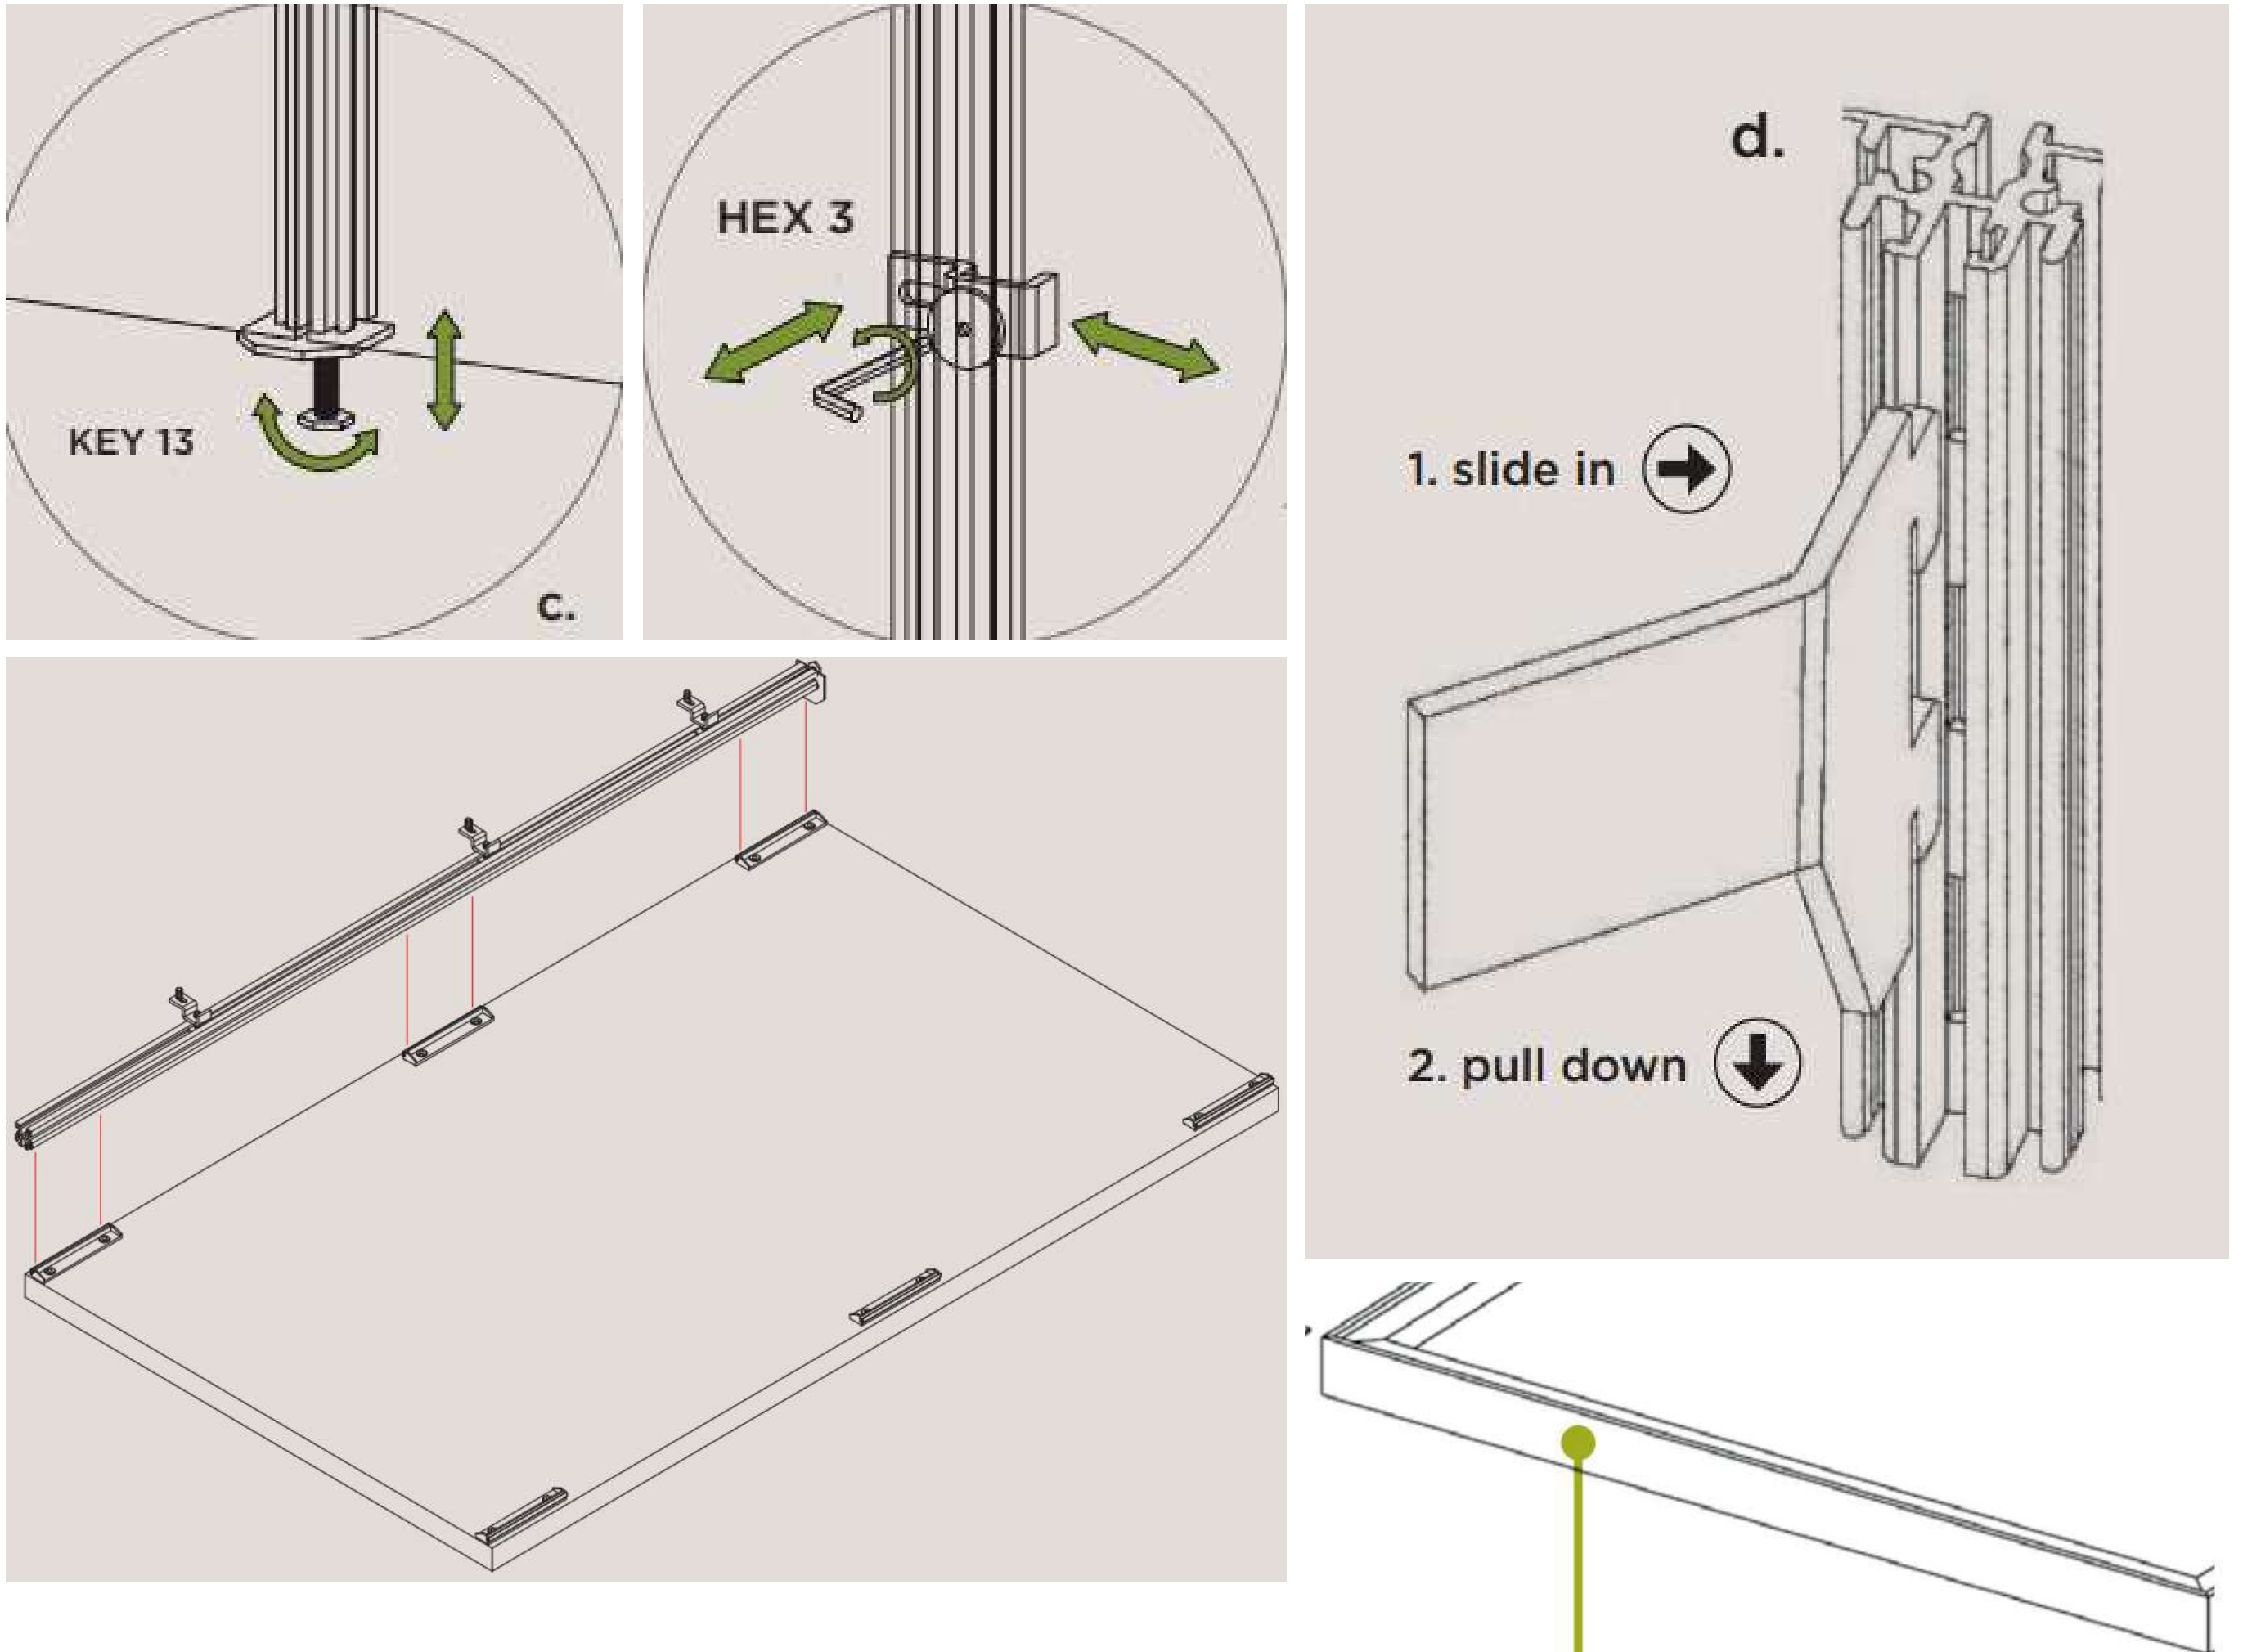

furnital
furniture fittings 

Estantería

WALK IN CLOSET

DESCRIPCIÓN:

El sistema Walk in closet consta de una serie completa de perfiles para ser utilizados con diferentes tipos de materiales en espesores máximos de 19 mm. Aprovechando el procedimiento patentado de montaje y fijación de paneles, ofrece infinitas soluciones para el revestimiento de pared: liso, o para equipar con personalizaciones y accesorios para satisfacer muchos contextos de decoración interior.

CARACTERÍSTICAS:

- Acabado sobrio, puesto que toda la perfilería queda cubierta por los paneles que se superponen.
- Perfiles con ranuras a su largo tipo cremallera, que permiten una modificación sencilla sobre la posición de entrepaños y demás elementos que se incorporen en el espacio.
- No existe obstrucción lateral, puesto que no son necesarios laterales de muebles o perfiles estructurales.

ESPECIFICACIONES

- Perfiles estructurales de 2600 mm de largo.
- Sistema de enganche mediante clips.
- Posibilidad de armado de entrepaños de aluminio para insertar vidrio.
- Ajuste de nivelación con respecto al piso.
- Ajuste de nivelación con respecto al muro.
- Enganche de soportes o baldas en dos pasos.

COMPONENTES ESTRUCTURALES DEL SISTEMA

1. Fijación a la pared.
2. Clip panel.
3. Perfil estructural de 2600 mm.

- Peso máximo soportado por cada par de perfiles y 3 unidades de las referencias 1 y 2: 150 kg