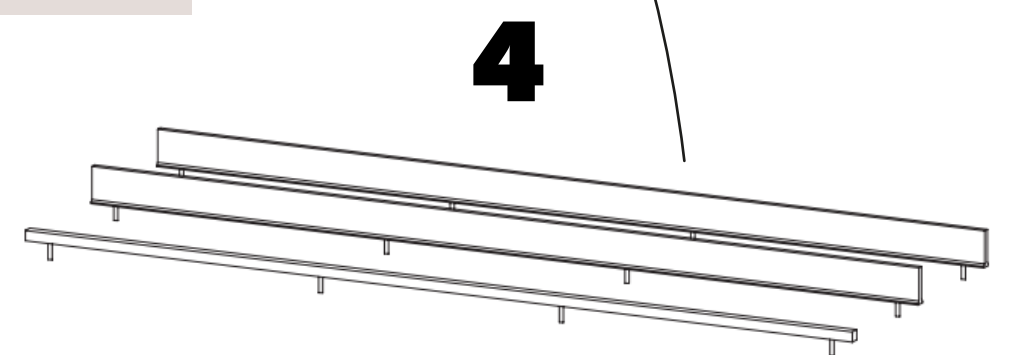

CARACTERÍSTICAS:

- Acabado sobrio, puesto que toda la perfilería queda cubierta por los paneles que se superponen.
- Perfiles con ranuras a su largo tipo cremallera, que permiten una modificación sencilla sobre la posición de entrepaños y demás elementos que se incorporen en el espacio.
- No existe obstrucción lateral, puesto que no son necesarios laterales de muebles o perfiles estructurales.

ESPECIFICACIONES

- Perfiles estructurales de 2600 mm de largo.
- Sistema de enganche mediante clips.
- Posibilidad de armado de entrepaños de aluminio para insertar vidrio.
- Ajuste de nivelación con respecto al piso.
- Ajuste de nivelación con respecto al muro.
- Enganche de soportes o baldas en dos pasos.

BALDAS PARA SUPERFICIES DE MADERA

1. Balda intermedia.
2. Balda derecha.
3. Balda izquierda.
4. Nivelador de entrepaño inferior.

- Peso máximo soportado por balda: 20 kg

BALDAS Y ACCESORIOS PARA SUPERFICIES DE MADERA

1. Balda inclinada izquierda.
2. Balda inclinada derecha.
3. Balda inclinada intermedia.
4. Set perfil zapatero.

- Peso máximo soportado por balda: 20 kg

ENTREPAÑOS CON MARCO DE ALUMINIO

1. Conector esquinero set x4.
2. Perfil entrepaño 3000mm.
3. Perfil lateral entrepaño 500mm.