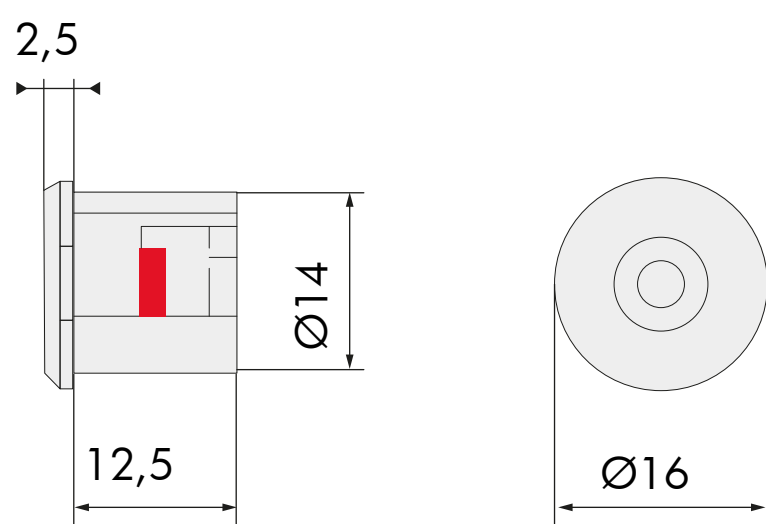

La conexión Bluetooth cuenta con un alcance de hasta 8 metros de accionamiento que guste (smart).

CARACTERÍSTICAS:

- Solución ideal para puertas con bisagras, cajones y puertas correderas
- Se puede combinar con diferentes controles o accesorios de accionamiento.
- Sistema para pedestales y archivadores
- Montaje derecho / izquierdo
- Fuente de alimentación interna de la batería

MEDIDAS

Indicador

Placa de refuerzo

COMPONENTES

- ① Cerradura segura para muebles M400
- ② 2 x Tornillos 3x30
- ③ 6 x Tornillos 3x13
- ④ Indicador
- ⑤ Protector de cerrojo
- ⑥ 2 x Baterias 1.5V AA
- ⑦ Placa de refuerzo