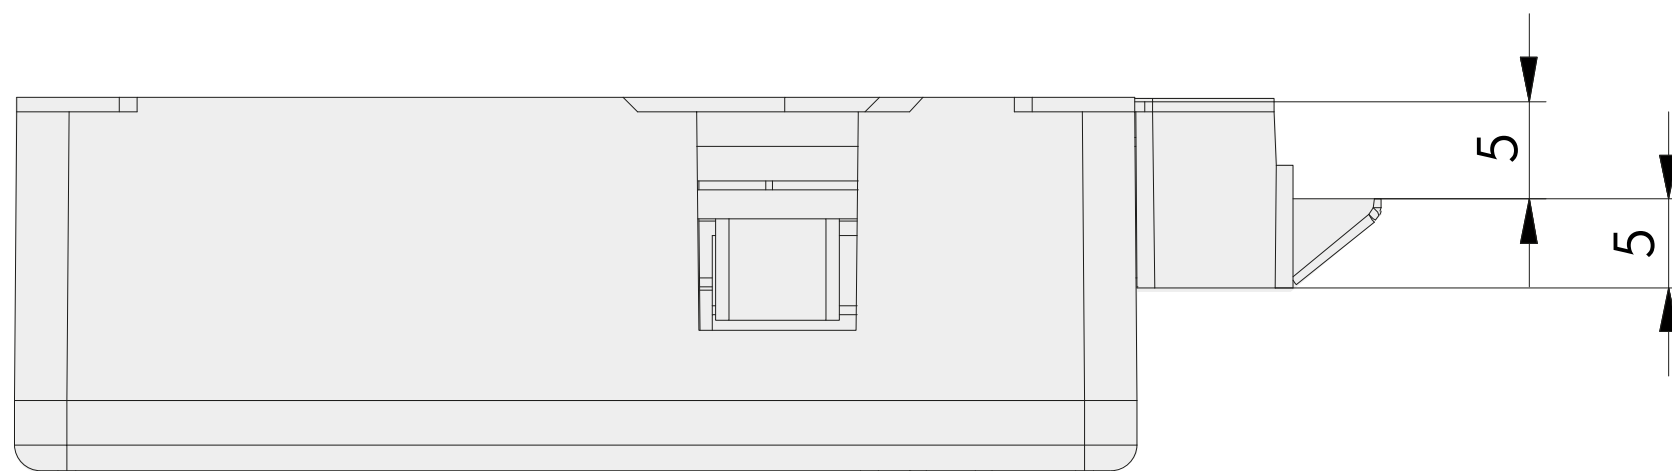

ALSADA

LEHMANN®

Cerradura bluetooth

M400

DESCRIPCIÓN:

Cerradura electrónica, con un pestillo rígido o de resorte, que integra un sistema inalámbrico gracias a su alimentación interna. Esta se puede combinar libremente con el accesorio de accionamiento que guste (smart).

La conexión Bluetooth cuenta con un alcance de hasta 8 metros de accionamiento que guste (smart).

CARACTERÍSTICAS:

- Solución ideal para puertas con bisagras, cajones y puertas correderas
- Se puede combinar con diferentes controles o accesorios de accionamiento.
- Sistema para pedestales y archivadores
- Montaje derecho / izquierdo
- Fuente de alimentación interna de la batería

MEDIDAS

Indicador

Placa de refuerzo

COMPONENTES

- ① Cerradura segura para muebles M400
- ② 2 x Tornillos 3x30
- ③ 6 x Tornillos 3x13
- ④ Indicador
- ⑤ Protector de cerrojo
- ⑥ 2 x Baterias 1.5V AA
- ⑦ Placa de refuerzo