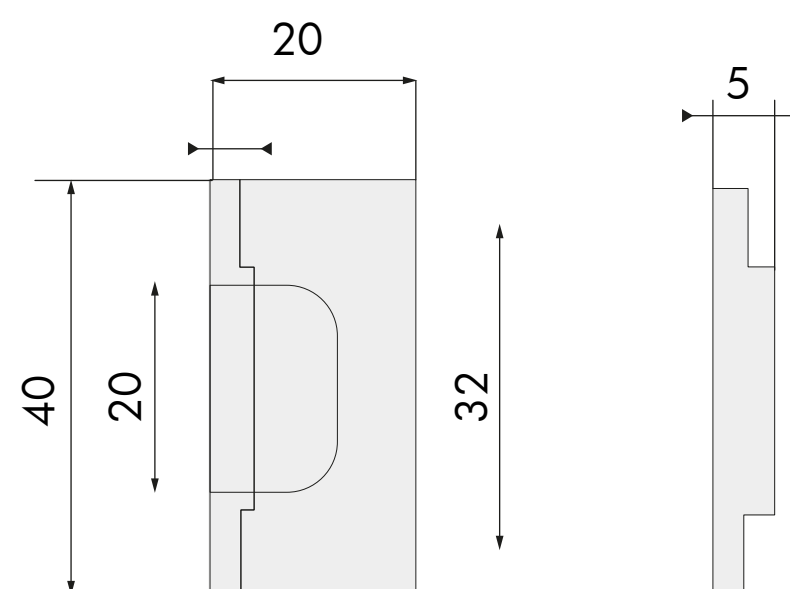

La conexión Bluetooth cuenta con un alcance de hasta 8 metros de accionamiento que guste (smart).

CARACTERÍSTICAS:

- Solución ideal para puertas con bisagras, cajones y puertas correderas
- Se puede combinar con diferentes controles o accesorios de accionamiento.
- Sistema para pedestales y archivadores
- Montaje derecho / izquierdo
- Fuente de alimentación interna de la batería

MEDIDAS

Indicador

Placa de refuerzo

COMPONENTES

- ① Cerradura segura para muebles M400
- ② 2 x Tornillos 3x30
- ③ 6 x Tornillos 3x13
- ④ Indicador
- ⑤ Protector de cerrojo
- ⑥ 2 x Baterias 1.5V AA
- ⑦ Placa de refuerzo