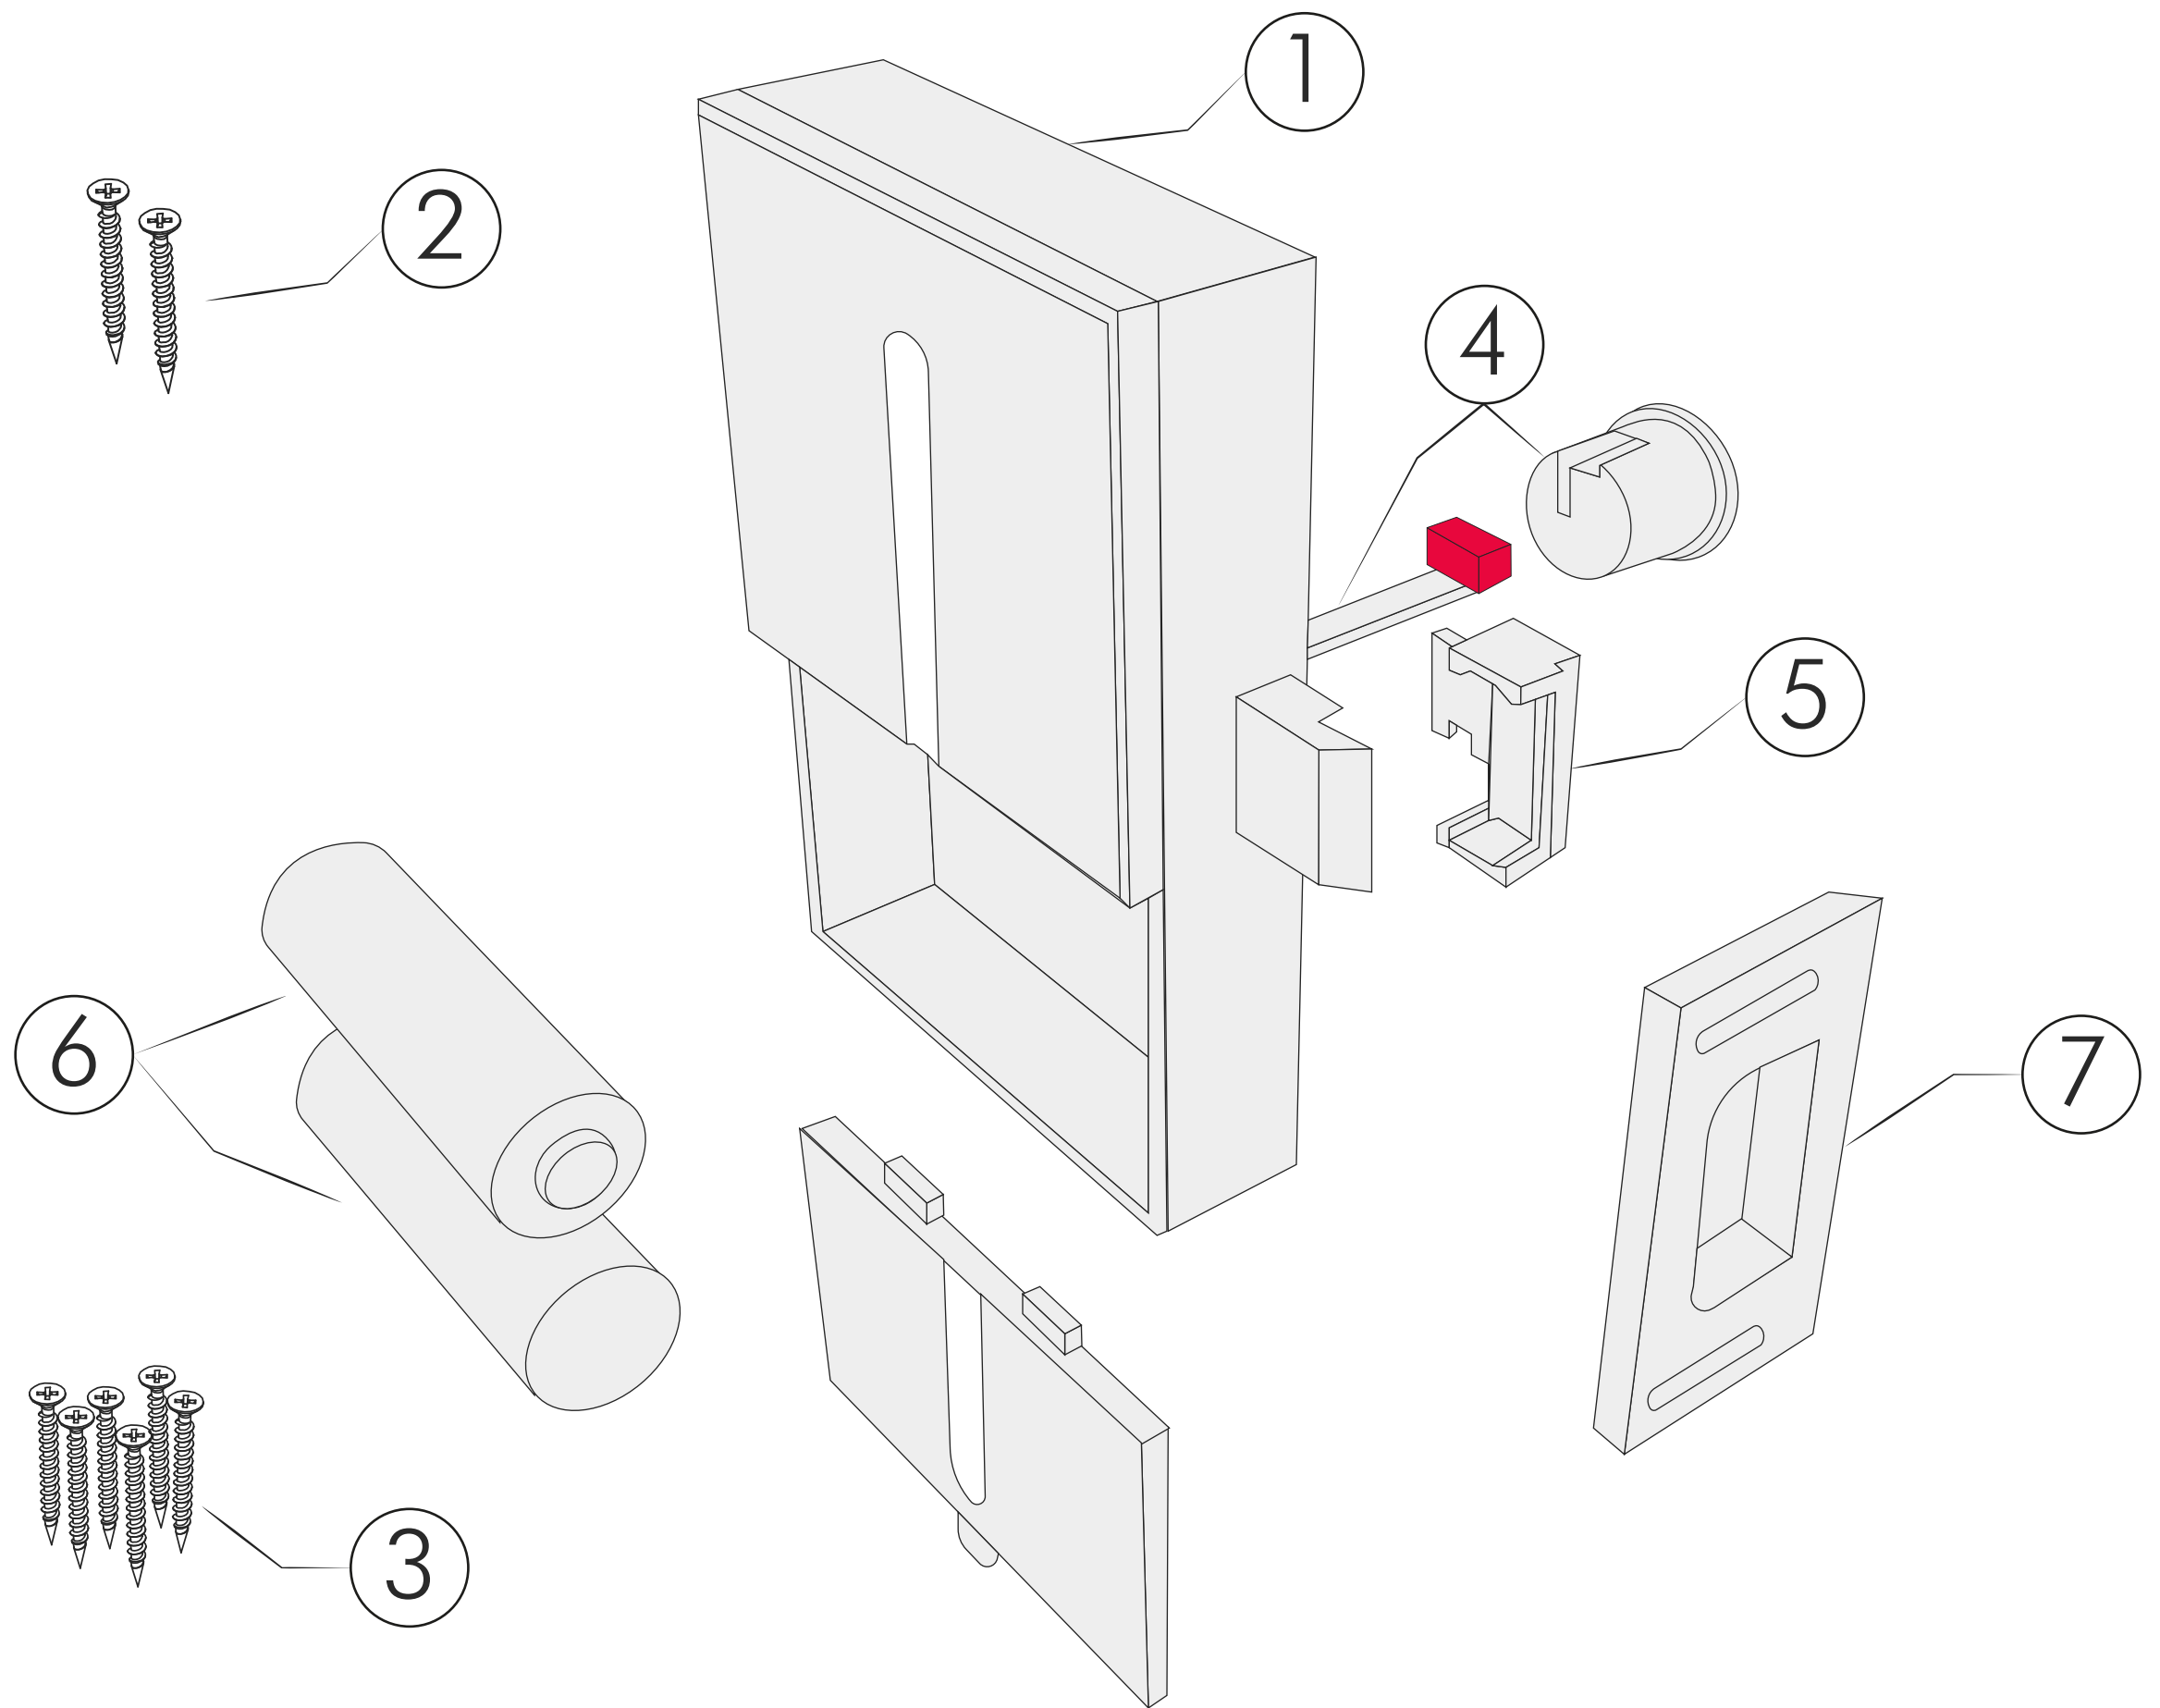

ALSADA

LEHMANN®

Cerradura bluetooth

M400

DESCRIPCIÓN:

Cerradura electrónica, con un pestillo rígido o de resorte, que integra un sistema inalámbrico gracias a su alimentación interna. Esta se puede combinar libremente con el accesorio de accionamiento que guste (smart).

La conexión Bluetooth cuenta con un alcance de hasta 8 metros de accionamiento que guste (smart).

CARACTERÍSTICAS:

- Solución ideal para puertas con bisagras, cajones y puertas correderas
- Se puede combinar con diferentes controles o accesorios de accionamiento.
- Sistema para pedestales y archivadores
- Montaje derecho / izquierdo
- Fuente de alimentación interna de la batería

MEDIDAS

Indicador

Placa de refuerzo

COMPONENTES

- ① Cerradura segura para muebles M400
- ② 2 x Tornillos 3x30
- ③ 6 x Tornillos 3x13
- ④ Indicador
- ⑤ Protector de cerrojo
- ⑥ 2 x Baterias 1.5V AA
- ⑦ Placa de refuerzo