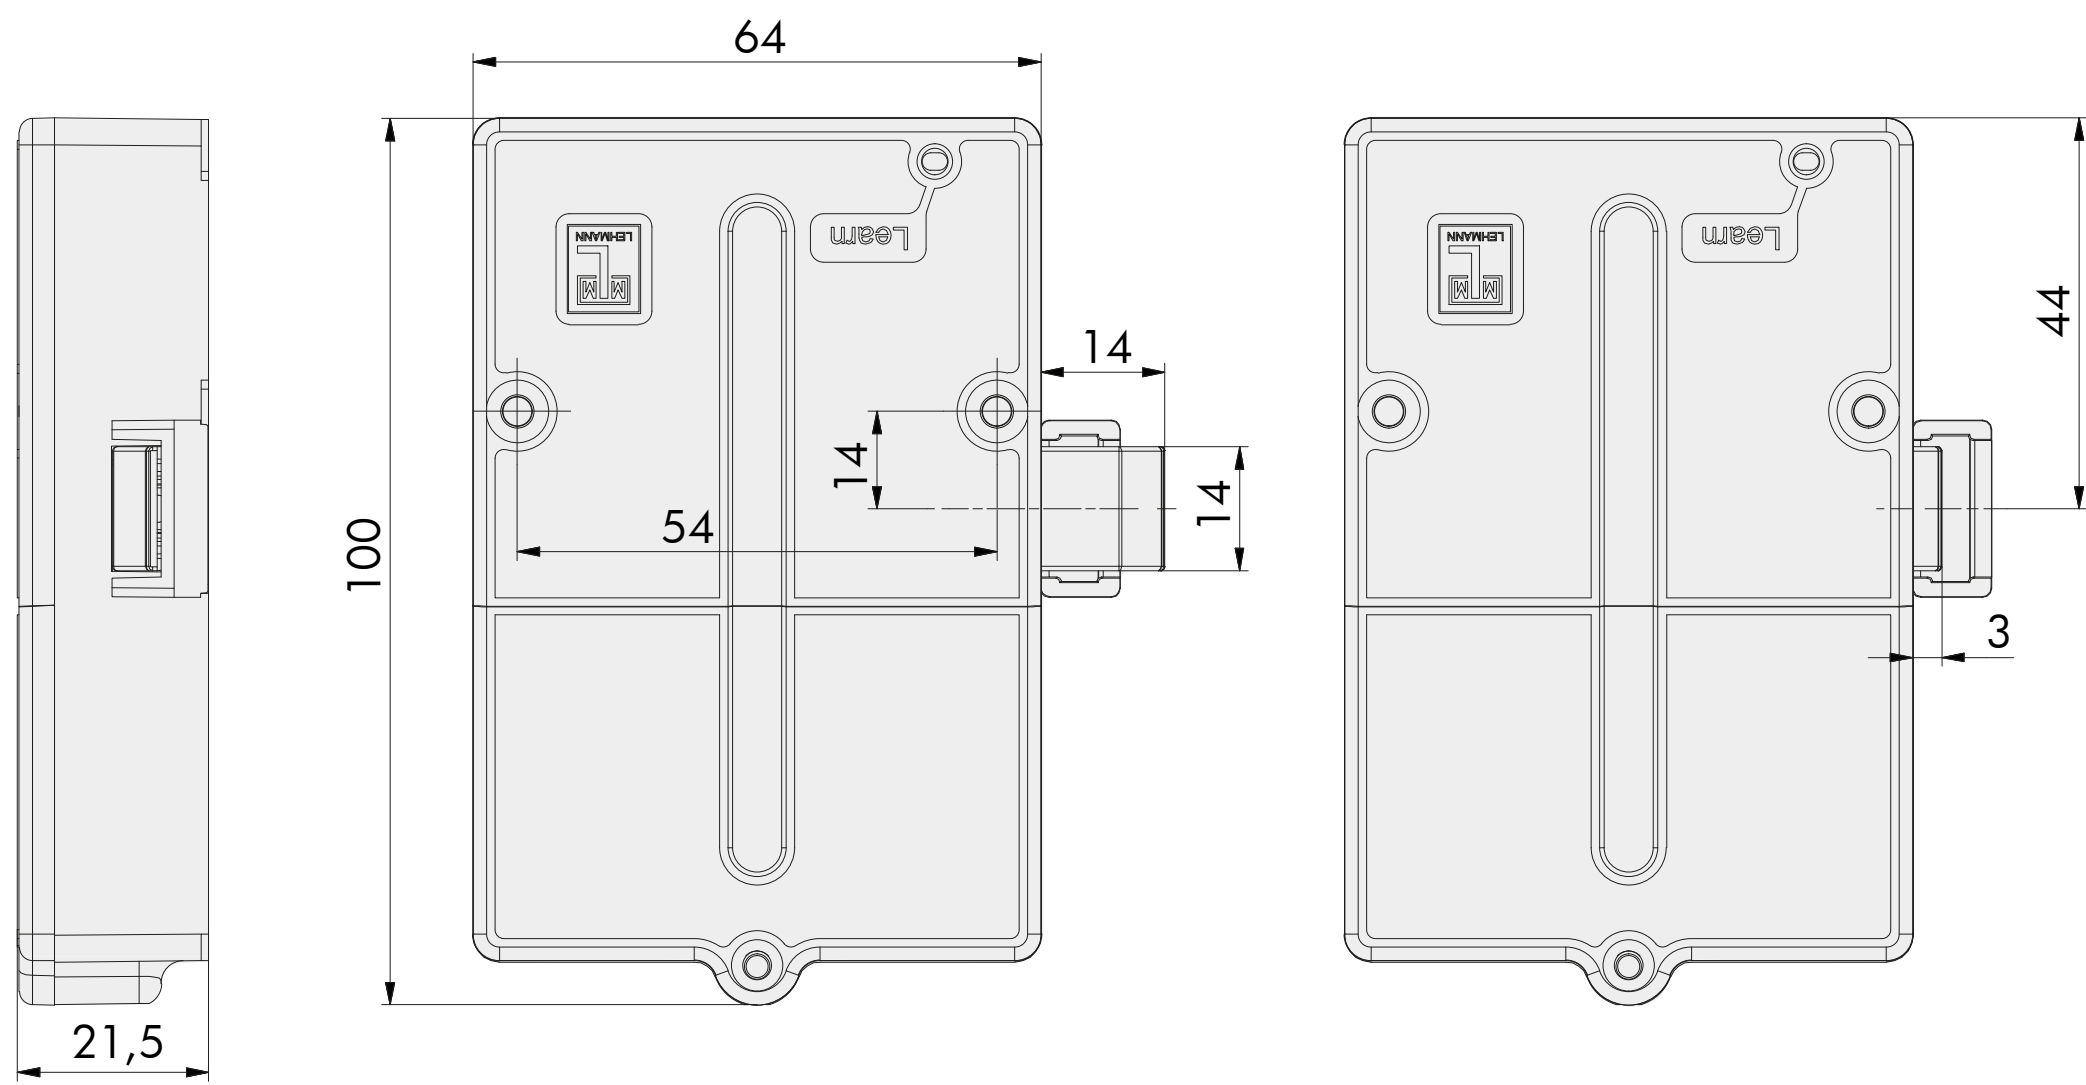

ALSADA

LEHMANN®

Cerradura bluetooth

M400

DESCRIPCIÓN:

Cerradura electrónica, con un pestillo rígido o de resorte, que integra un sistema inalámbrico gracias a su alimentación interna. Esta se puede combinar libremente con el accesorio de accionamiento que guste (smart).

La conexión Bluetooth cuenta con un alcance de hasta 8 metros de accionamiento que guste (smart).

CARACTERÍSTICAS:

- Solución ideal para puertas con bisagras, cajones y puertas correderas
- Se puede combinar con diferentes controles o accesorios de accionamiento.
- Sistema para pedestales y archivadores
- Montaje derecho / izquierdo
- Fuente de alimentación interna de la batería

MEDIDAS

Indicador

Placa de refuerzo

COMPONENTES

- ① Cerradura segura para muebles M400
- ② 2 x Tornillos 3x30
- ③ 6 x Tornillos 3x13
- ④ Indicador
- ⑤ Protector de cerrojo
- ⑥ 2 x Baterias 1.5V AA
- ⑦ Placa de refuerzo