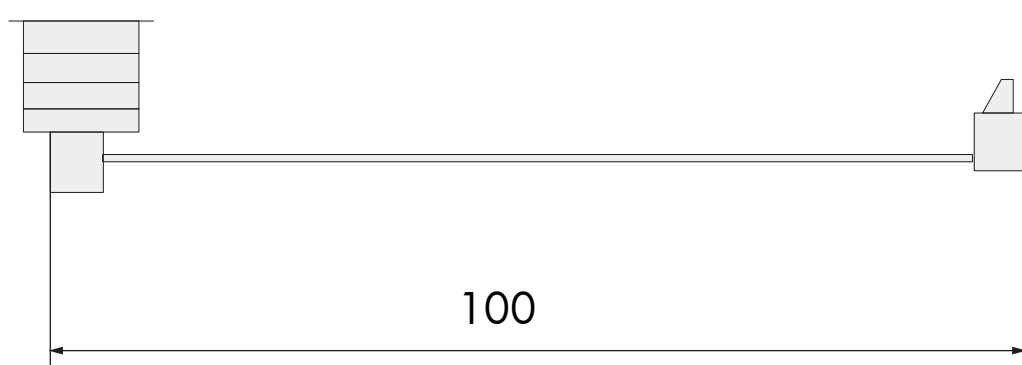

ALSADA

LEHMANN®

Cerradura bluetooth

M400

DESCRIPCIÓN:

Cerradura electrónica, con un pestillo rígido o de resorte, que integra un sistema inalámbrico gracias a su alimentación interna. Esta se puede combinar libremente con el accesorio de accionamiento que guste (smart).

La conexión Bluetooth cuenta con un alcance de hasta 8 metros de accionamiento que guste (smart).

CARACTERÍSTICAS:

- Solución ideal para puertas con bisagras, cajones y puertas correderas
- Se puede combinar con diferentes controles o accesorios de accionamiento.
- Sistema para pedestales y archivadores
- Montaje derecho / izquierdo
- Fuente de alimentación interna de la batería

MEDIDAS

Indicador

Placa de refuerzo

COMPONENTES

- ① Cerradura segura para muebles M400
- ② 2 x Tornillos 3x30
- ③ 6 x Tornillos 3x13
- ④ Indicador
- ⑤ Protector de cerrojo
- ⑥ 2 x Baterias 1.5V AA
- ⑦ Placa de refuerzo